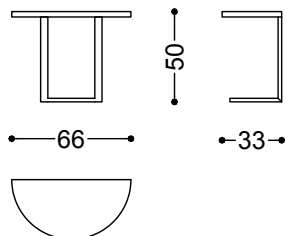

## Wooden side table

33x66x50 cm - 13x26x19.7"

## Decorated side table

33x66 cm - 13x26"