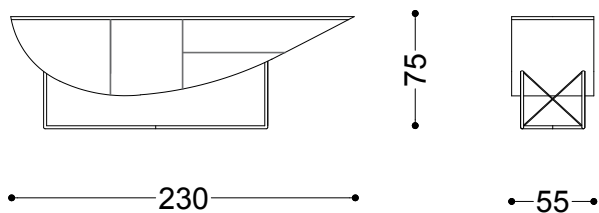

Buffet 90,6 x 29,5 x 21,7" - lacquered finish  
230x75x55 cm - 90.6x29.5x21.7 in

Buffet 90,6 x 29,5 x 21,7" - wood essence  
ebony  
230x75x55 cm - 90.6x29.5x21.7 in

Buffet 90,6 x 29,5 x 21,7" - gold leaf finish  
230x75x55 cm - 90.6x29.5x21.7 in