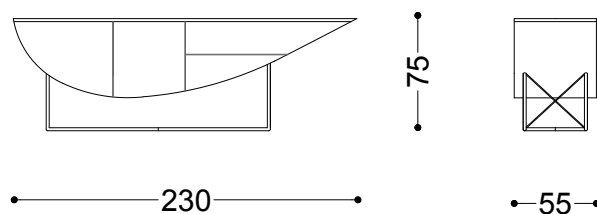

Buffet 90,6 x 29,5 x 21,7" - lacquered finish  
230x75x55 cm - 90.6x29.5x21.7 in

Buffet 90,6 x 29,5 x 21,7" - wood essence  
ebony  
230x75x55 cm - 90.6x29.5x21.7 in

Buffet 90,6 x 29,5 x 21,7" - gold leaf finish  
230x75x55 cm - 90.6x29.5x21.7 in