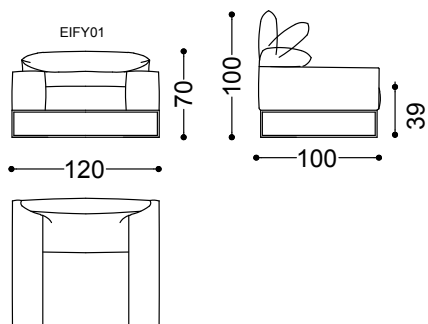

Forever Young è realizzabile in tessuto o pelle.

Poltrona cm.120

120x100x100 cm - 47.2x39.4x39.4"

Divano 2,5 posti con 2 bracc. cm.200

200x100x100 cm - 78.7x39.4x39.4"

Divano 3 posti con 2 bracc. cm.220

220x100x100 cm - 86.6x39.4x39.4"

Divano 3,5 posti con 2 bracc. cm.240

240x100x100 cm - 94.5x39.4x39.4"

Divano 4 posti con 2 bracc. cm.260
260x100x100 cm - 102.4x39.4x39.4"

Elemento terminale con 1 bracc. sx/dx cm.130
130x100x100 cm - 51.2x39.4x39.4"

Elemento terminale con 1 bracc. sx/dx cm.175
175x100x100 cm - 68.9x39.4x39.4"

Elemento terminale con 1 bracc. sx/dx cm.195
195x100x100 cm - 76.8x39.4x39.4"

Elemento terminale con 1 bracc. sx/dx
cm.215

215x100x100 cm - 84.6x39.4x39.4"

Elemento centrale cm.75

75x100x100 cm - 29.5x39.4x39.4"

Elemento centrale cm.95

95x100x100 cm - 37.4x39.4x39.4"