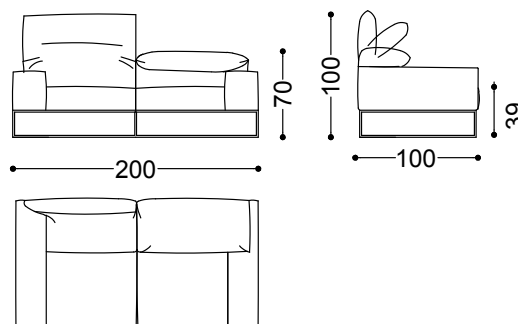

Forever Young è un divano pensato per chi sa riconoscere il valore del tempo per se stessi.

Poltrona cm.120

120x100x100 cm - 47.2x39.4x39.4 in

Divano 2,5 posti con 2 bracc. cm.200

200x100x100 cm - 78.7x39.4x39.4 in

Divano 3 posti con 2 bracc. cm.220

220x100x100 cm - 86.6x39.4x39.4 in

Divano 3,5 posti con 2 bracc. cm.240

240x100x100 cm - 94.5x39.4x39.4 in

Divano 4 posti con 2 bracc. cm.260

260x100x100 cm - 102.4x39.4x39.4 in

Elemento terminale con 1 bracc. sx/dx cm.130

130x100x100 cm - 51.2x39.4x39.4 in

Elemento terminale con 1 bracc. sx/dx cm.175

175x100x100 cm - 68.9x39.4x39.4 in

Elemento terminale con 1 bracc. sx/dx cm.195

195x100x100 cm - 76.8x39.4x39.4 in

Elemento terminale con 1 bracc. sx/dx
cm.215

215x100x100 cm - 84.6x39.4x39.4 in

Elemento terminale con 1 bracc. sx/dx
cm.235

235x100x100 cm - 92.5x39.4x39.4 in

Chaiselongue con bracc. sx/dx cm.110x170