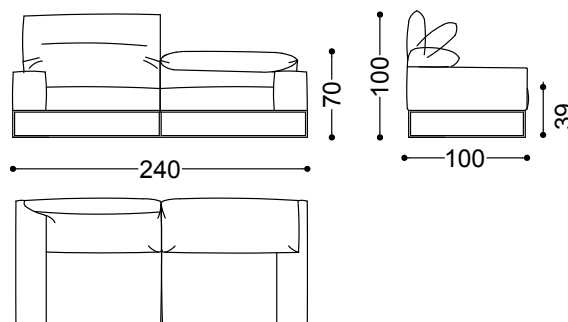

Forever Young è un divano pensato per chi sa riconoscere il valore del tempo per se stessi.

Poltrona cm.120

120x100x100 cm - 47.2x39.4x39.4 in

Divano 2,5 posti con 2 bracc. cm.200

200x100x100 cm - 78.7x39.4x39.4 in

Divano 3 posti con 2 bracc. cm.220

220x100x100 cm - 86.6x39.4x39.4 in

Divano 3,5 posti con 2 bracc. cm.240

240x100x100 cm - 94.5x39.4x39.4 in

Divano 4 posti con 2 bracc. cm.260

260x100x100 cm - 102.4x39.4x39.4 in

Elemento terminale con 1 bracc. sx/dx cm.130

130x100x100 cm - 51.2x39.4x39.4 in

Elemento terminale con 1 bracc. sx/dx cm.175

175x100x100 cm - 68.9x39.4x39.4 in

Elemento terminale con 1 bracc. sx/dx cm.195

195x100x100 cm - 76.8x39.4x39.4 in

Elemento terminale con 1 bracc. sx/dx
cm.215

215x100x100 cm - 84.6x39.4x39.4 in

Elemento terminale con 1 bracc. sx/dx
cm.235

235x100x100 cm - 92.5x39.4x39.4 in

Chaiselongue con bracc. sx/dx cm.110x170