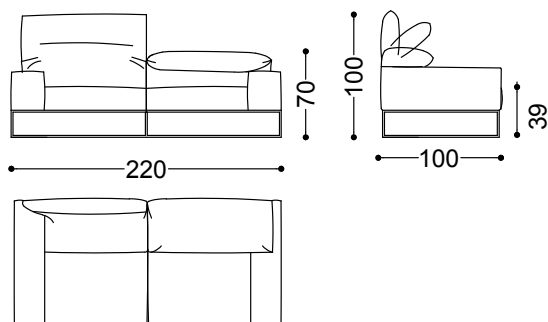

Forever Young è un divano pensato per chi sa riconoscere il valore del tempo per se stessi.

Poltrona cm.120

120x100x100 cm - 47.2x39.4x39.4 in

Divano 2,5 posti con 2 bracc. cm.200

200x100x100 cm - 78.7x39.4x39.4 in

Divano 3 posti con 2 bracc. cm.220

220x100x100 cm - 86.6x39.4x39.4 in

Divano 3,5 posti con 2 bracc. cm.240

240x100x100 cm - 94.5x39.4x39.4 in

Divano 4 posti con 2 bracc. cm.260

260x100x100 cm - 102.4x39.4x39.4 in

Elemento terminale con 1 bracc. sx/dx cm.130

130x100x100 cm - 51.2x39.4x39.4 in

Elemento terminale con 1 bracc. sx/dx cm.175

175x100x100 cm - 68.9x39.4x39.4 in

Elemento terminale con 1 bracc. sx/dx cm.195

195x100x100 cm - 76.8x39.4x39.4 in

Elemento terminale con 1 bracc. sx/dx
cm.215

215x100x100 cm - 84.6x39.4x39.4 in

Elemento terminale con 1 bracc. sx/dx
cm.235

235x100x100 cm - 92.5x39.4x39.4 in

Chaiselongue con bracc. sx/dx cm.110x170