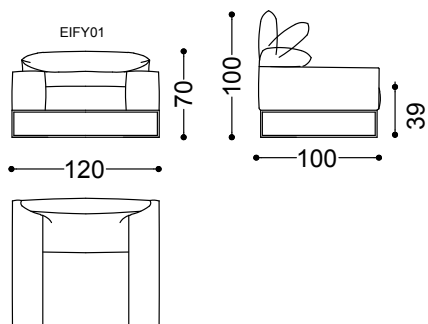

Forever Young è un divano pensato per chi sa riconoscere il valore del tempo per se stessi.

Poltrona cm.120

120x100x100 cm - 47.2x39.4x39.4 in

Divano 2,5 posti con 2 bracc. cm.200

200x100x100 cm - 78.7x39.4x39.4 in

Divano 3 posti con 2 bracc. cm.220

220x100x100 cm - 86.6x39.4x39.4 in

Divano 3,5 posti con 2 bracc. cm.240

240x100x100 cm - 94.5x39.4x39.4 in

Divano 4 posti con 2 bracc. cm.260

260x100x100 cm - 102.4x39.4x39.4 in

Elemento terminale con 1 bracc. sx/dx cm.130

130x100x100 cm - 51.2x39.4x39.4 in

Elemento terminale con 1 bracc. sx/dx cm.175

175x100x100 cm - 68.9x39.4x39.4 in

Elemento terminale con 1 bracc. sx/dx cm.195

195x100x100 cm - 76.8x39.4x39.4 in

Elemento terminale con 1 bracc. sx/dx
cm.215

215x100x100 cm - 84.6x39.4x39.4 in

Elemento terminale con 1 bracc. sx/dx
cm.235

235x100x100 cm - 92.5x39.4x39.4 in

Chaiselongue con bracc. sx/dx cm.110x170