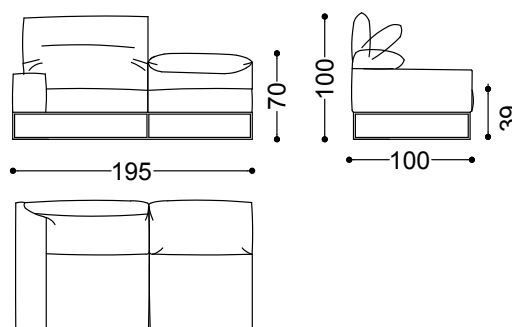

Forever Young è realizzabile in tessuto o pelle.

Poltrona cm.120

120x100x100 cm - 47.2x39.4x39.4"

Divano 2,5 posti con 2 bracc. cm.200

200x100x100 cm - 78.7x39.4x39.4"

Divano 3 posti con 2 bracc. cm.220

220x100x100 cm - 86.6x39.4x39.4"

Divano 3,5 posti con 2 bracc. cm.240

240x100x100 cm - 94.5x39.4x39.4"

Divano 4 posti con 2 bracc. cm.260
260x100x100 cm - 102.4x39.4x39.4"

Elemento terminale con 1 bracc. sx/dx cm.130
130x100x100 cm - 51.2x39.4x39.4"

Elemento terminale con 1 bracc. sx/dx cm.175
175x100x100 cm - 68.9x39.4x39.4"

Elemento terminale con 1 bracc. sx/dx cm.195
195x100x100 cm - 76.8x39.4x39.4"

Elemento terminale con 1 bracc. sx/dx
cm.215

215x100x100 cm - 84.6x39.4x39.4"

Elemento centrale cm.75

75x100x100 cm - 29.5x39.4x39.4"

Elemento centrale cm.95

95x100x100 cm - 37.4x39.4x39.4"