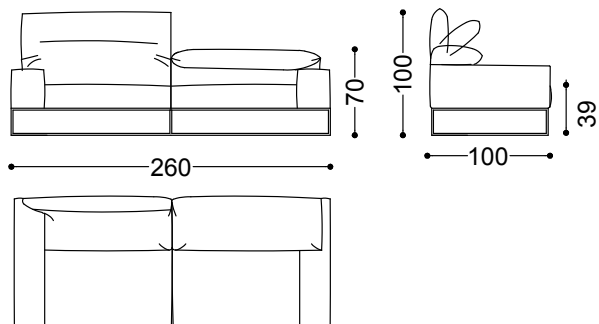

Forever Young è realizzabile in tessuto o pelle.

Poltrona cm.120

120x100x100 cm - 47.2x39.4x39.4"

Divano 2,5 posti con 2 bracc. cm.200

200x100x100 cm - 78.7x39.4x39.4"

Divano 3 posti con 2 bracc. cm.220

220x100x100 cm - 86.6x39.4x39.4"

Divano 3,5 posti con 2 bracc. cm.240

240x100x100 cm - 94.5x39.4x39.4"

Divano 4 posti con 2 bracc. cm.260
260x100x100 cm - 102.4x39.4x39.4"

Elemento terminale con 1 bracc. sx/dx cm.130
130x100x100 cm - 51.2x39.4x39.4"

Elemento terminale con 1 bracc. sx/dx cm.175
175x100x100 cm - 68.9x39.4x39.4"

Elemento terminale con 1 bracc. sx/dx cm.195
195x100x100 cm - 76.8x39.4x39.4"

Elemento terminale con 1 bracc. sx/dx
cm.215

215x100x100 cm - 84.6x39.4x39.4"

Elemento centrale cm.75

75x100x100 cm - 29.5x39.4x39.4"

Elemento centrale cm.95

95x100x100 cm - 37.4x39.4x39.4"