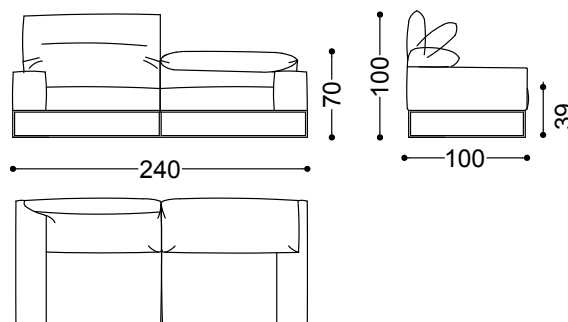

Forever Young è realizzabile in tessuto o pelle.

Poltrona cm.120

120x100x100 cm - 47.2x39.4x39.4"

Divano 2,5 posti con 2 bracc. cm.200

200x100x100 cm - 78.7x39.4x39.4"

Divano 3 posti con 2 bracc. cm.220

220x100x100 cm - 86.6x39.4x39.4"

Divano 3,5 posti con 2 bracc. cm.240

240x100x100 cm - 94.5x39.4x39.4"

Divano 4 posti con 2 bracc. cm.260
260x100x100 cm - 102.4x39.4x39.4"

Elemento terminale con 1 bracc. sx/dx cm.130
130x100x100 cm - 51.2x39.4x39.4"

Elemento terminale con 1 bracc. sx/dx cm.175
175x100x100 cm - 68.9x39.4x39.4"

Elemento terminale con 1 bracc. sx/dx cm.195
195x100x100 cm - 76.8x39.4x39.4"

Elemento terminale con 1 bracc. sx/dx
cm.215

215x100x100 cm - 84.6x39.4x39.4"

Elemento centrale cm.75

75x100x100 cm - 29.5x39.4x39.4"

Elemento centrale cm.95

95x100x100 cm - 37.4x39.4x39.4"