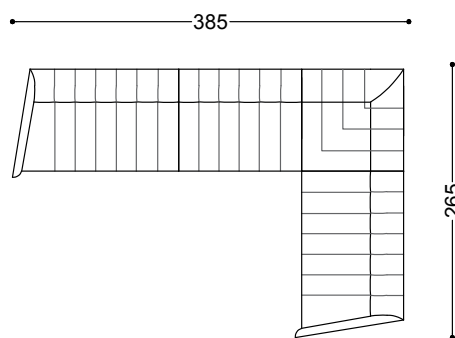

Divano 2,5 posti cm 180

180x107x66 cm - 70.9x42.1x26 in

Divano 3 posti cm 220

220x107x66 cm - 86.6x42.1x26 in

Divano 3,5 posti cm 260

260x107x66 cm - 102.4x42.1x26 in

Divano cm. 326 (n. 2 Elementi terminale con 1 br. Sx/dx cm 163)

Elemento terminale con 1 br. sx/dx cm 243
243x107x66 cm - 95.7x42.1x26 in

Elemento centrale cm 80

80x102x66 cm - 31.5x40.2x26 in

Elemento centrale cm 120

120x102x66 cm - 47.2x40.2x26 in

Angolo retto

102x102x66 cm - 40.2x40.2x26 in

Elemento terminale con 1 br. sx cm 163 +
Elemento centrale cm 120 + Angolo retto +
Elemento terminale con 1 br. dx cm 163

385x265x66 cm - 151.6x104.3x26 in

Elemento terminale con 1 br. sx cm 203 +
Angolo retto + Elemento terminale con 1 br.
dx cm 203

305x305x66 cm - 120.1x120.1x26 in