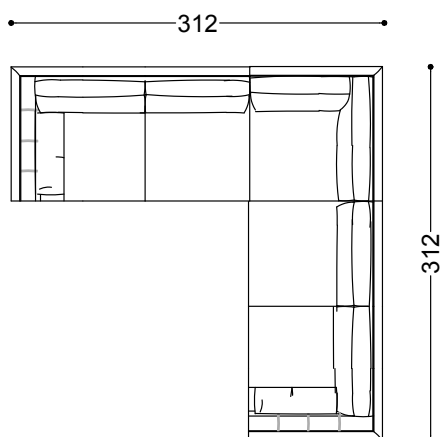

Divano 4 posti cm 275 (2 laterali cm 137 sax + dx)

275x112x77 cm - 108.3x44.1x30.3 in

Pouf cm 112x112

112x112x40 cm - 44.1x44.1x15.7 in

Elemento terminale con 1 bracc. sx/dx cm 137

137x112x77 cm - 53.9x44.1x30.3 in

Elemento terminale con 1 bracc. sx/dx cm 175

175x112x77 cm - 68.9x44.1x30.3 in

Elemento terminale con 1 bracc. sx/dx cm 200

200x112x77 cm - 78.7x44.1x30.3 in

Elemento terminale con 1 bracc. sx/dx cm 225

225x112x77 cm - 88.6x44.1x30.3 in

Elemento centrale cm 113

113x112x77 cm - 44.5x44.1x30.3 in

Elemento angolo cm 112x112

112x112x77 cm - 44.1x44.1x30.3 in

Elemento terminale con 1 bracc. sx cm 200  
+ Angolo cm 112x112 + Elemento terminale  
con 1 bracc. dx cm 200  
312x312x77 cm - 122.8x122.8x30.3 in

Elemento terminale con 1 bracc. sx cm 225 +  
Pouf cm 112x112  
337x115x77 cm - 132.7x45.3x30.3 in