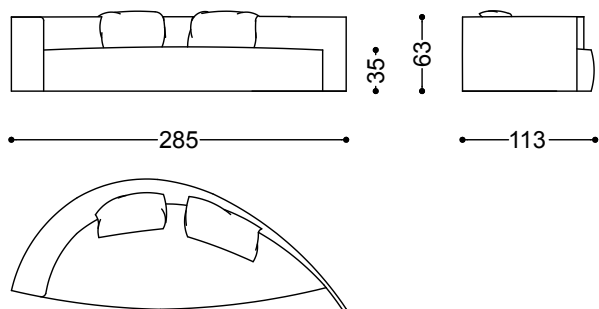

La struttura è realizzata in acciaio, legno massello e multistrato, con molleggio a cinghie elastiche e imbottitura in poliuretano espanso indeformabile. Lo schienale è rivestito con fibra poliestere, mentre il sedile è imbottito con piuma d'oca vergine, per garantire una seduta accogliente e confortevole.

Love Affair è realizzabile in tessuto o pelle.

Divano 3,5 posti cm 250 bracciolo curvo
sx/dx

285x113x63 cm - 112.2x44.5x24.8"

Cuscino a scatola cm.60x60
60x60 cm - 23.6x23.6"

Cuscino a scatola cm.90x60

90x60 cm - 35.4x23.6"