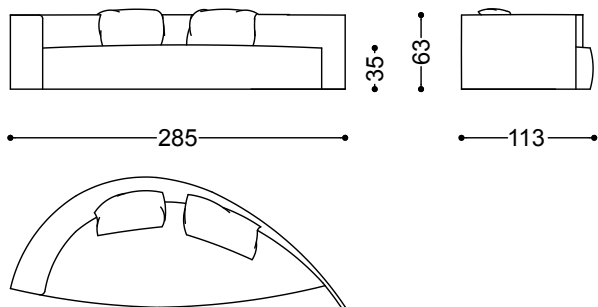

Love Affair è un piccolo colpo di fulmine trasformato in design.

Divano dx/sx cm.285

285x113x63 cm - 112.2x44.5x24.8 in

Cuscino a scatola cm.60x60

60x60 cm - 23.6x23.6 in

Cuscino a scatola cm.90x60

90x60 cm - 35.4x23.6 in