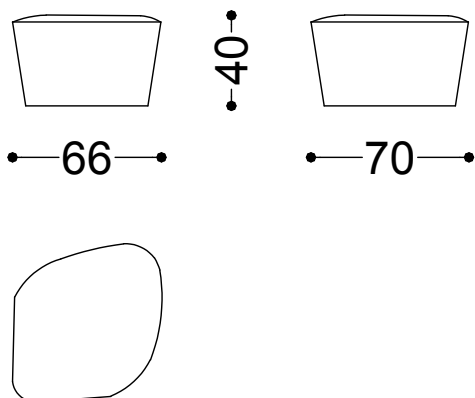

La base è realizzata in legno multistrato, ricoperta con poliuretano espanso indeformabile a densità differenziate e rivestita con fibra poliestere e vellutino.

Sassi è realizzabile in tessuto o pelle.

Pouff grande cm.66x70
66x70x40 cm - 26x27.6x15.7"

Pouff lungo cm.98x57
98x57x30 cm - 38.6x22.4x11.8"

Pouff piccolo cm.63x63
63x63x35 cm - 24.8x24.8x13.8"