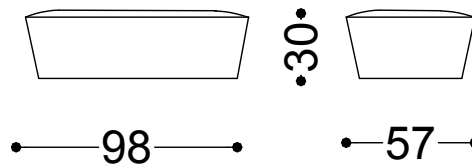

Come ciottoli levigati dall'acqua, i Sassi compongono un mosaico di diverse forme e tonalità che diventerà il punto focal del tuo salotto.

Pouff grande cm.66x70

66x70x40 cm - 26x27.6x15.7 in

Pouff lungo cm.98x57

98x57x30 cm - 38.6x22.4x11.8 in

Pouff piccolo cm.63x63

63x63x35 cm - 24.8x24.8x13.8 in