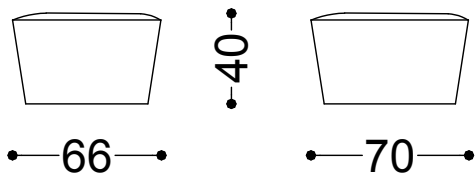

Come ciottoli levigati dall'acqua, i Sassi compongono un mosaico di diverse forme e tonalità che diventerà il punto focal del tuo salotto.

Pouff grande cm.66x70

66x70x40 cm - 26x27.6x15.7 in

Pouff lungo cm.98x57

98x57x30 cm - 38.6x22.4x11.8 in

Pouff piccolo cm.63x63

63x63x35 cm - 24.8x24.8x13.8 in