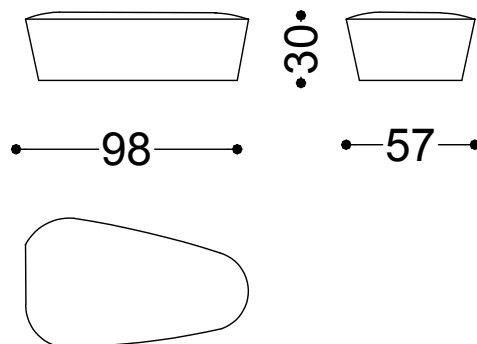

La base è realizzata in legno multistrato, ricoperta con poliuretano espanso indeformabile a densità differenziate e rivestita con fibra poliestere e vellutino.

Sassi è realizzabile in tessuto o pelle.

Pouff grande cm.66x70
66x70x40 cm - 26x27.6x15.7"

Pouff lungo cm.98x57
98x57x30 cm - 38.6x22.4x11.8"

Pouff piccolo cm.63x63
63x63x35 cm - 24.8x24.8x13.8"