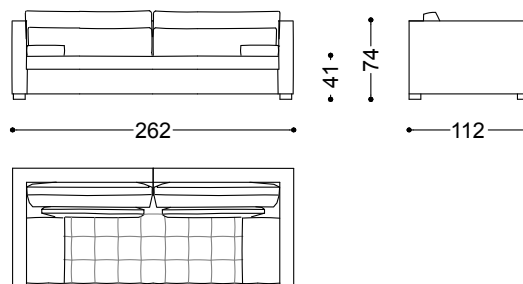

Il divano Alchimia è il risultato di una formula perfetta: una magia tattile e visiva che trasforma la materia in pura emozione.

Poltrona cm 113

113x112x74 cm - 44.5x44.1x29.1 in

Divano 2,5 posti cm 218

218x112x74 cm - 85.8x44.1x29.1 in

Divano 3 posti cm 240

240x112x74 cm - 94.5x44.1x29.1 in

Divano 3,5 posti cm 262

262x112x74 cm - 103.1x44.1x29.1 in

Divano 4 posti cm 284 (2 laterali cm 142 sx + dx)

284x112x74 cm - 111.8x44.1x29.1 in

Elemento terminale 2 posti sx/dx cm 142

107x273x74 cm - 42.1x107.5x29.1 in

Elemento terminale curvo sx/dx cm 157

157x120x74 cm - 61.8x47.2x29.1 in

Elemento centale curvo cm 115

115x108x74 cm - 45.3x42.5x29.1 in

Panca cm 203

203x75x41 cm - 79.9x29.5x16.1 in

Elemento terminale 3 posti sx cm 205 +
Divano 3,5 posti cm 262
317x262x74 cm - 124.8x103.1x29.1 in

Elemento terminale curvo sx cm 203 +
Elemento centale curvo cm 115 + Elemento
terminale curvo dx cm 203
487x175x74 cm - 191.7x68.9x29.1 in