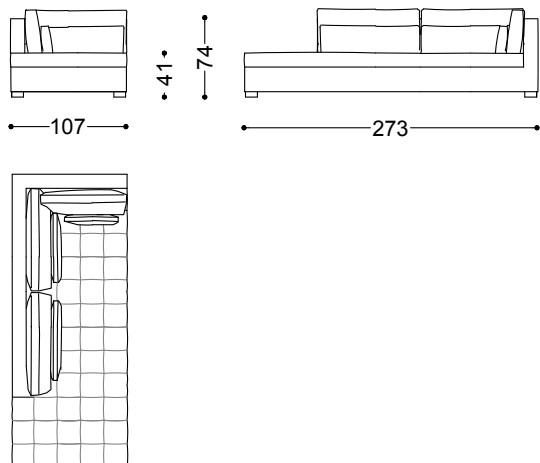

Divano 3 posti cm 240

240x112x74 cm - 94.5x44.1x29.1 in

Divano 3,5 posti cm 262

262x112x74 cm - 103.1x44.1x29.1 in

Divano 4 posti cm 284 (2 laterali cm 142 sx + dx)

284x112x74 cm - 111.8x44.1x29.1 in

Elemento terminale 2 posti sx/dx cm 142

142x112x74 cm - 55.9x44.1x29.1 in

Elemento terminale 3 posti sx/dx cm 205

205x112x74 cm - 80.7x44.1x29.1 in

Elemento terminale 3,5 posti sx/dx cm 227

227x112x74 cm - 89.4x44.1x29.1 in

Dormeuse dx/sx cm 273

107x273x74 cm - 42.1x107.5x29.1 in

Elemento terminale curvo sx/dx cm 157

157x120x74 cm - 61.8x47.2x29.1 in

Elemento centale curvo cm 115

115x108x74 cm - 45.3x42.5x29.1 in

Panca cm 203

203x75x41 cm - 79.9x29.5x16.1 in

Elemento terminale 3 posti sx cm 205 +
Divano 3,5 posti cm 262
317x262x74 cm - 124.8x103.1x29.1 in

Elemento terminale curvo sx cm 203 +
Elemento centale curvo cm 115 + Elemento
terminale curvo dx cm 203
487x175x74 cm - 191.7x68.9x29.1 in