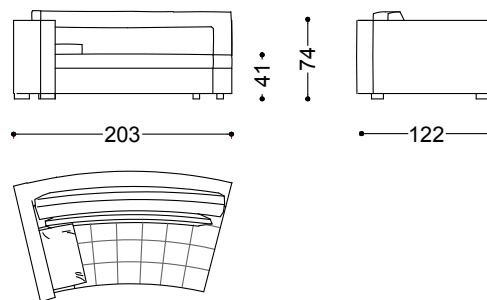

Divano 3 posti cm 240

240x112x74 cm - 94.5x44.1x29.1 in

Divano 3,5 posti cm 262

262x112x74 cm - 103.1x44.1x29.1 in

Divano 4 posti cm 284 (2 laterali cm 142 sx + dx)

284x112x74 cm - 111.8x44.1x29.1 in

Elemento terminale 2 posti sx/dx cm 142

107x273x74 cm - 42.1x107.5x29.1 in

Elemento terminale curvo sx/dx cm 157

157x120x74 cm - 61.8x47.2x29.1 in

Elemento centale curvo cm 115

115x108x74 cm - 45.3x42.5x29.1 in

Panca cm 203

203x75x41 cm - 79.9x29.5x16.1 in

Elemento terminale curvo sx cm 157 +
Elemento terminale curvo dx cm 157
310x133x74 cm - 122x52.4x29.1 in

Elemento terminale curvo sx/dx cm 203
203x122x74 cm - 79.9x48x29.1 in

Elemento terminale 3,5 posti sx cm 227 +
Dormeuse dx cm 273
334x273x74 cm - 131.5x107.5x29.1 in

Elemento terminale 3 posti sx cm 205 +
Divano 3,5 posti cm 262
317x262x74 cm - 124.8x103.1x29.1 in

Elemento terminale curvo sx cm 203 +
Elemento centale curvo cm 115 + Elemento
terminale curvo dx cm 203
487x175x74 cm - 191.7x68.9x29.1 in