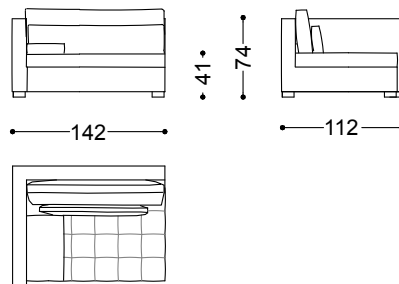

Divano 3 posti cm 240

240x112x74 cm - 94.5x44.1x29.1 in

Divano 3,5 posti cm 262

262x112x74 cm - 103.1x44.1x29.1 in

Divano 4 posti cm 284 (2 laterali cm 142 sx + dx)

284x112x74 cm - 111.8x44.1x29.1 in

Elemento terminale 2 posti sx/dx cm 142

142x112x74 cm - 55.9x44.1x29.1 in

Elemento terminale 3 posti sx/dx cm 205

205x112x74 cm - 80.7x44.1x29.1 in

Elemento terminale 3,5 posti sx/dx cm 227

227x112x74 cm - 89.4x44.1x29.1 in

Dormeuse dx/sx cm 273

107x273x74 cm - 42.1x107.5x29.1 in

Elemento terminale curvo sx/dx cm 157

157x120x74 cm - 61.8x47.2x29.1 in

Elemento centale curvo cm 115

115x108x74 cm - 45.3x42.5x29.1 in

Panca cm 203

203x75x41 cm - 79.9x29.5x16.1 in

Elemento terminale 3 posti sx cm 205 +
Divano 3,5 posti cm 262
317x262x74 cm - 124.8x103.1x29.1 in

Elemento terminale curvo sx cm 203 +
Elemento centale curvo cm 115 + Elemento
terminale curvo dx cm 203
487x175x74 cm - 191.7x68.9x29.1 in