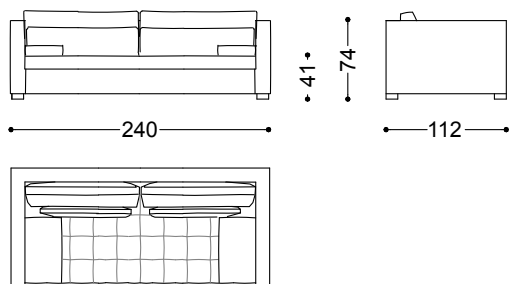

Il divano Alchimia è il risultato di una formula perfetta: una magia tattile e visiva che trasforma la materia in pura emozione.

Poltrona cm 113

113x112x74 cm - 44.5x44.1x29.1 in

Divano 2,5 posti cm 218

218x112x74 cm - 85.8x44.1x29.1 in

Divano 3 posti cm 240

240x112x74 cm - 94.5x44.1x29.1 in

Divano 3,5 posti cm 262

262x112x74 cm - 103.1x44.1x29.1 in

Divano 4 posti cm 284 (2 laterali cm 142 sx + dx)

284x112x74 cm - 111.8x44.1x29.1 in

Elemento terminale 2 posti sx/dx cm 142

107x273x74 cm - 42.1x107.5x29.1 in

Elemento terminale curvo sx/dx cm 157

157x120x74 cm - 61.8x47.2x29.1 in

Elemento centale curvo cm 115

115x108x74 cm - 45.3x42.5x29.1 in

Panca cm 203

203x75x41 cm - 79.9x29.5x16.1 in

Elemento terminale 3 posti sx cm 205 +
Divano 3,5 posti cm 262
317x262x74 cm - 124.8x103.1x29.1 in

Elemento terminale curvo sx cm 203 +
Elemento centale curvo cm 115 + Elemento
terminale curvo dx cm 203
487x175x74 cm - 191.7x68.9x29.1 in