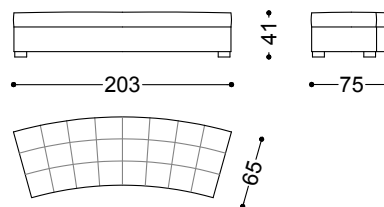

Divano 3 posti cm 240

240x112x74 cm - 94.5x44.1x29.1 in

Divano 3,5 posti cm 262

262x112x74 cm - 103.1x44.1x29.1 in

Divano 4 posti cm 284 (2 laterali cm 142 sx + dx)

284x112x74 cm - 111.8x44.1x29.1 in

Elemento terminale 2 posti sx/dx cm 142

142x112x74 cm - 55.9x44.1x29.1 in

Elemento terminale 3 posti sx/dx cm 205

205x112x74 cm - 80.7x44.1x29.1 in

Elemento terminale 3,5 posti sx/dx cm 227

227x112x74 cm - 89.4x44.1x29.1 in

Dormeuse dx/sx cm 273

107x273x74 cm - 42.1x107.5x29.1 in

Elemento terminale curvo sx/dx cm 157

157x120x74 cm - 61.8x47.2x29.1 in

Elemento centale curvo cm 115

115x108x74 cm - 45.3x42.5x29.1 in

Panca cm 203

203x75x41 cm - 79.9x29.5x16.1 in

Elemento terminale 3 posti sx cm 205 +
Divano 3,5 posti cm 262
317x262x74 cm - 124.8x103.1x29.1 in

Elemento terminale curvo sx cm 203 +
Elemento centale curvo cm 115 + Elemento
terminale curvo dx cm 203
487x175x74 cm - 191.7x68.9x29.1 in