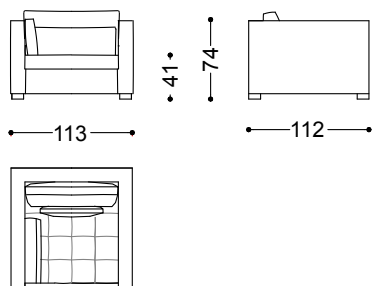

Il divano Alchimia è il risultato di una formula perfetta: una magia tattile e visiva che trasforma la materia in pura emozione.

Poltrona cm 113

113x112x74 cm - 44.5x44.1x29.1 in

Divano 2,5 posti cm 218

218x112x74 cm - 85.8x44.1x29.1 in

Divano 3 posti cm 240

240x112x74 cm - 94.5x44.1x29.1 in

Divano 3,5 posti cm 262

262x112x74 cm - 103.1x44.1x29.1 in

Divano 4 posti cm 284 (2 laterali cm 142 sx + dx)

284x112x74 cm - 111.8x44.1x29.1 in

Elemento terminale 2 posti sx/dx cm 142

142x112x74 cm - 55.9x44.1x29.1 in

Elemento terminale 3 posti sx/dx cm 205

205x112x74 cm - 80.7x44.1x29.1 in

Elemento terminale 3,5 posti sx/dx cm 227

227x112x74 cm - 89.4x44.1x29.1 in

Dormeuse dx/sx cm 273

Elemento terminale 3 posti sx cm 205 +
Divano 3,5 posti cm 262
317x262x74 cm - 124.8x103.1x29.1 in

Elemento terminale curvo sx cm 203 +
Elemento centale curvo cm 115 + Elemento
terminale curvo dx cm 203
487x175x74 cm - 191.7x68.9x29.1 in