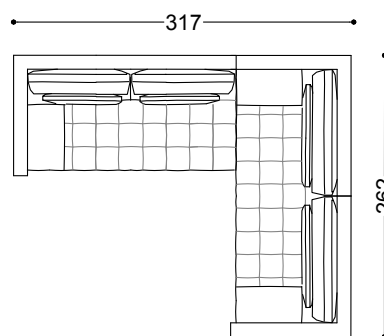

Divano 3 posti cm 240

240x112x74 cm - 94.5x44.1x29.1 in

Divano 3,5 posti cm 262

262x112x74 cm - 103.1x44.1x29.1 in

Divano 4 posti cm 284 (2 laterali cm 142 sx + dx)

284x112x74 cm - 111.8x44.1x29.1 in

Elemento terminale 2 posti sx/dx cm 142

107x273x74 cm - 42.1x107.5x29.1 in

Elemento terminale curvo sx/dx cm 157

157x120x74 cm - 61.8x47.2x29.1 in

Elemento centale curvo cm 115

115x108x74 cm - 45.3x42.5x29.1 in

Panca cm 203

203x75x41 cm - 79.9x29.5x16.1 in

Elemento terminale curvo sx cm 157 +
Elemento terminale curvo dx cm 157
310x133x74 cm - 122x52.4x29.1 in

Elemento terminale curvo sx/dx cm 203
203x122x74 cm - 79.9x48x29.1 in

Elemento terminale 3,5 posti sx cm 227 +
Dormeuse dx cm 273
334x273x74 cm - 131.5x107.5x29.1 in

Elemento terminale 3 posti sx cm 205 +
Divano 3,5 posti cm 262
317x262x74 cm - 124.8x103.1x29.1 in

Elemento terminale curvo sx cm 203 +
Elemento centale curvo cm 115 + Elemento
terminale curvo dx cm 203
487x175x74 cm - 191.7x68.9x29.1 in