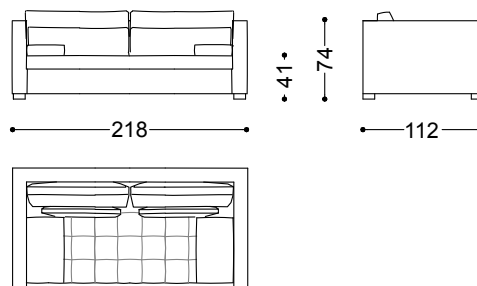

Il divano Alchimia è il risultato di una formula perfetta: una magia tattile e visiva che trasforma la materia in pura emozione.

Poltrona cm 113

113x112x74 cm - 44.5x44.1x29.1 in

Divano 2,5 posti cm 218

218x112x74 cm - 85.8x44.1x29.1 in

Divano 3 posti cm 240

240x112x74 cm - 94.5x44.1x29.1 in

Divano 3,5 posti cm 262

262x112x74 cm - 103.1x44.1x29.1 in

Divano 4 posti cm 284 (2 laterali cm 142 sx + dx)

284x112x74 cm - 111.8x44.1x29.1 in

Elemento terminale 2 posti sx/dx cm 142

107x273x74 cm - 42.1x107.5x29.1 in

Elemento terminale curvo sx/dx cm 157

157x120x74 cm - 61.8x47.2x29.1 in

Elemento centale curvo cm 115

115x108x74 cm - 45.3x42.5x29.1 in

Panca cm 203

203x75x41 cm - 79.9x29.5x16.1 in

Elemento terminale 3 posti sx cm 205 +
Divano 3,5 posti cm 262
317x262x74 cm - 124.8x103.1x29.1 in

Elemento terminale curvo sx cm 203 +
Elemento centale curvo cm 115 + Elemento
terminale curvo dx cm 203
487x175x74 cm - 191.7x68.9x29.1 in