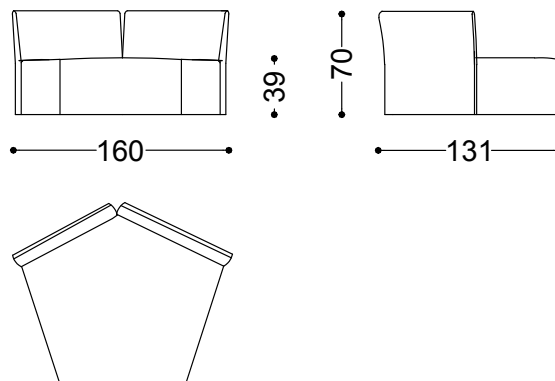

Il divano Skyline ti permette di costruire il tuo paesaggio ideale, dove il ritmo e la geometria urbana incontrano il massimo del relax.

Elemento centrale cm.90

90x100x70 cm - 35.4x39.4x27.6 in

Elemento trapezio cm.90

90x100x70 cm - 35.4x39.4x27.6 in

Angolo/Elemento laterale con 2 schienali cm.100

100x100x70 cm - 39.4x39.4x27.6 in

Pentagono con 2 schienali stretti cm.160 x 131

160x131x70 cm - 63x51.6x27.6 in

Pouf cm.90x90

90x90x39 cm - 35.4x35.4x15.4 in

Cuscino a saponetta cm.84 x 84

84x84 cm - 33.1x33.1 in

Cuscino a saponetta cm.84 x 42

84x42 cm - 33.1x16.5 in

Cuscino a saponetta cm.42 x 42

42x42 cm - 16.5x16.5 in

Cuscino a saponetta cm.84x84 + Cuscino a saponetta cm.84x42 utilizzando lo stesso rivestimento

84x84 cm - 33.1x33.1 in

Cuscino a saponetta cm.84x84 + Cuscino a saponetta cm.42x42 + Cuscino a saponetta cm.42x42 utilizzando lo stesso rivestimento

84x84 cm - 33.1x33.1 in

2 Angolo/Elemento laterale cm.100 + 2 Cuscini a saponetta cm.84 x 84 + 2 Cuscini a saponetta cm.84 x 42