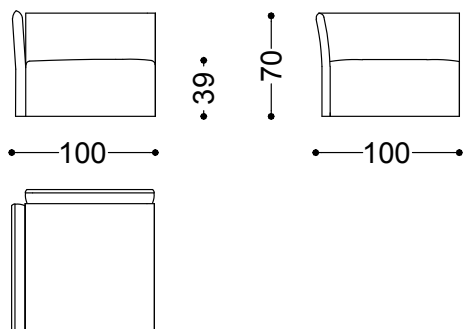

Il divano Skyline ti permette di costruire il tuo paesaggio ideale, dove il ritmo e la geometria urbana incontrano il massimo del relax.

Elemento centrale cm.90

90x100x70 cm - 35.4x39.4x27.6 in

Elemento trapezio cm.90

90x100x70 cm - 35.4x39.4x27.6 in

Angolo/Elemento laterale con 2 schienali cm.100

100x100x70 cm - 39.4x39.4x27.6 in

Pentagono con 2 schienali stretti cm.160 x 131

160x131x70 cm - 63x51.6x27.6 in

Pouf cm.90x90

90x90x39 cm - 35.4x35.4x15.4 in

Cuscino a saponetta cm.84 x 84

84x84 cm - 33.1x33.1 in

Cuscino a saponetta cm.84 x 42

84x42 cm - 33.1x16.5 in

Cuscino a saponetta cm.42 x 42

42x42 cm - 16.5x16.5 in

Cuscino a saponetta cm.84x84 + Cuscino a saponetta cm.84x42 utilizzando lo stesso rivestimento

84x84 cm - 33.1x33.1 in

Cuscino a saponetta cm.84x84 + Cuscino a saponetta cm.42x42 + Cuscino a saponetta cm.42x42 utilizzando lo stesso rivestimento

84x84 cm - 33.1x33.1 in

2 Angolo/Elemento laterale cm.100 + 2 Cuscini a saponetta cm.84 x 84 + 2 Cuscini a saponetta cm.84 x 42