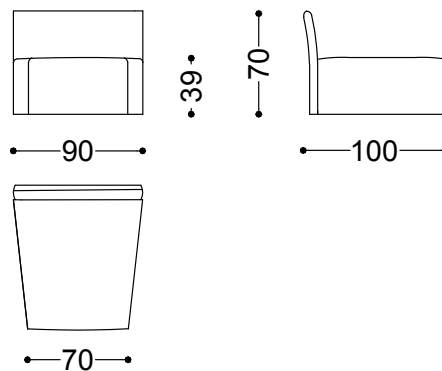

Il divano Skyline ti permette di costruire il tuo paesaggio ideale, dove il ritmo e la geometria urbana incontrano il massimo del relax.

Elemento centrale cm.90

90x100x70 cm - 35.4x39.4x27.6 in

Elemento trapezio cm.90

90x100x70 cm - 35.4x39.4x27.6 in

Angolo/Elemento laterale con 2 schienali cm.100

100x100x70 cm - 39.4x39.4x27.6 in

Pentagono con 2 schienali stretti cm.160 x 131

160x131x70 cm - 63x51.6x27.6 in

Pouf cm.90x90

90x90x39 cm - 35.4x35.4x15.4 in

Cuscino a saponetta cm.84 x 84

84x84 cm - 33.1x33.1 in

Cuscino a saponetta cm.84 x 42

84x42 cm - 33.1x16.5 in

Cuscino a saponetta cm.42 x 42

42x42 cm - 16.5x16.5 in

Cuscino a saponetta cm.84x84 + Cuscino a saponetta cm.84x42 utilizzando lo stesso rivestimento

84x84 cm - 33.1x33.1 in

Cuscino a saponetta cm.84x84 + Cuscino a saponetta cm.42x42 + Cuscino a saponetta cm.42x42 utilizzando lo stesso rivestimento

84x84 cm - 33.1x33.1 in

2 Angolo/Elemento laterale cm.100 + 2 Cuscini a saponetta cm.84 x 84 + 2 Cuscini a saponetta cm.84 x 42