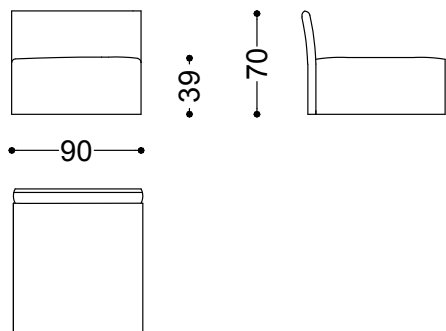

Il divano Skyline ti permette di costruire il tuo paesaggio ideale, dove il ritmo e la geometria urbana incontrano il massimo del relax.

Elemento centrale cm.90

90x100x70 cm - 35.4x39.4x27.6 in

Elemento trapezio cm.90

90x100x70 cm - 35.4x39.4x27.6 in

Angolo/Elemento laterale con 2 schienali cm.100

100x100x70 cm - 39.4x39.4x27.6 in

Pentagono con 2 schienali stretti cm.160 x 131

160x131x70 cm - 63x51.6x27.6 in

Pouf cm.90x90

90x90x39 cm - 35.4x35.4x15.4 in

Cuscino a saponetta cm.84 x 84

84x84 cm - 33.1x33.1 in

Cuscino a saponetta cm.84 x 42

84x42 cm - 33.1x16.5 in

Cuscino a saponetta cm.42 x 42

42x42 cm - 16.5x16.5 in

Cuscino a saponetta cm.84x84 + Cuscino a saponetta cm.84x42 utilizzando lo stesso rivestimento

84x84 cm - 33.1x33.1 in

Cuscino a saponetta cm.84x84 + Cuscino a saponetta cm.42x42 + Cuscino a saponetta cm.42x42 utilizzando lo stesso rivestimento

84x84 cm - 33.1x33.1 in

2 Angolo/Elemento laterale cm.100 + 2 Cuscini a saponetta cm.84 x 84 + 2 Cuscini a saponetta cm.84 x 42