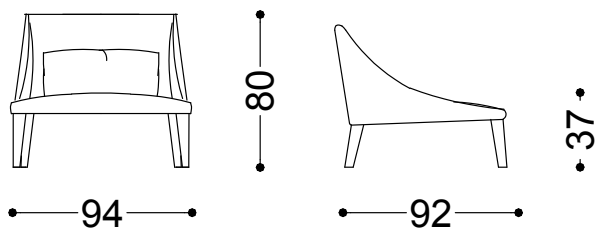

Petalo Lounge unisce la sua personalità estetica a una solida struttura in legno multistrato di betulla con gambe in faggio rivestite. Il comfort è garantito dal molleggio a cinghie elastiche e dall'imbottitura in poliuretano espanso indeformabile e fibra poliestere ed è completato da un cuscinetto poggiatesta.

Petalo Lounge è realizzabile in tessuto o pelle.

Lounge chair cm 94

94x92x80 cm - 37x36.2x31.5"

Cuscino a saponetta cm.60x25

60x25 cm - 23.6x9.8"