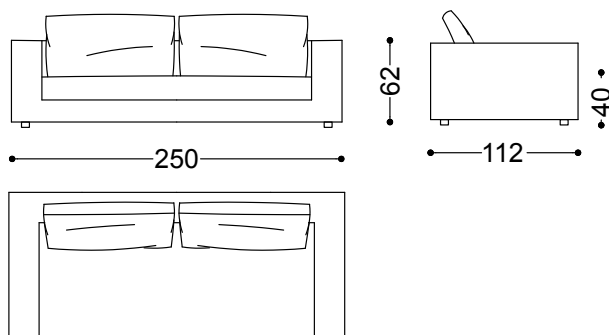

Flora è realizzabile in tessuto o pelle.

Flora può essere realizzato anche con profondità ridotta di 5, 10 oppure 15 centimetri.

Divano 2,5 posti con 2 bracc. cm. 200
200x112x62 cm - 78.7x44.1x24.4"

Divano 3 posti con 2 bracc. cm. 220
220x112x62 cm - 86.6x44.1x24.4"

Divano 4 posti con 2 bracc. cm. 250
250x112x62 cm - 98.4x44.1x24.4"

Elemento terminale con 1 bracc. sx/dx
cm.140

140x112x62 cm - 55.1x44.1x24.4"

Elemento terminale con 1 bracc. sx/dx cm.
182

182x112x62 cm - 71.7x44.1x24.4"

Elemento terminale con 1 bracc. sx/dx cm.
202

202x112x62 cm - 79.5x44.1x24.4"

Elemento terminale con 1 bracc. sx/dx cm.
232

232x112x62 cm - 91.3x44.1x24.4"

Angolo retto cm.112x112

112x112x62 cm - 44.1x44.1x24.4"

El.Terminale sx cm.202 + Divano cm. 250
314x250x62 cm - 123.6x98.4x24.4"

El.Terminale sx cm.182 + Angolo retto
cm.112x112 + El.Terminale dx cm.182
314x314x62 cm - 123.6x123.6x24.4"

El.Terminale sx cm.182 + El.Terminale dx
cm.182 + Pouf cm.112x112 + El.Terminale sx
cm.182
364x406x62 cm - 143.3x159.8x24.4"