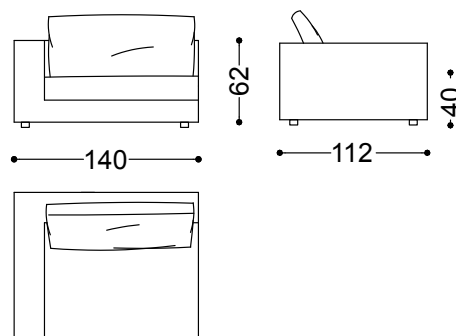

Flora è realizzabile in tessuto o pelle.

Flora può essere realizzato anche con profondità ridotta di 5, 10 oppure 15 centimetri.

Divano 2,5 posti con 2 bracc. cm. 200
200x112x62 cm - 78.7x44.1x24.4"

Divano 3 posti con 2 bracc. cm. 220
220x112x62 cm - 86.6x44.1x24.4"

Divano 4 posti con 2 bracc. cm. 250
250x112x62 cm - 98.4x44.1x24.4"

Elemento terminale con 1 bracc. sx/dx
cm.140

140x112x62 cm - 55.1x44.1x24.4"

Elemento terminale con 1 bracc. sx/dx cm.
182

182x112x62 cm - 71.7x44.1x24.4"

Elemento terminale con 1 bracc. sx/dx cm.
202

202x112x62 cm - 79.5x44.1x24.4"

Elemento terminale con 1 bracc. sx/dx cm.
232

232x112x62 cm - 91.3x44.1x24.4"

Angolo retto cm.112x112

112x112x62 cm - 44.1x44.1x24.4"

El.Terminale sx cm.202 + Divano cm. 250
314x250x62 cm - 123.6x98.4x24.4"

El.Terminale sx cm.182 + Angolo retto
cm.112x112 + El.Terminale dx cm.182
314x314x62 cm - 123.6x123.6x24.4"

El.Terminale sx cm.182 + El.Terminale dx
cm.182 + Pouf cm.112x112 + El.Terminale sx
cm.182
364x406x62 cm - 143.3x159.8x24.4"