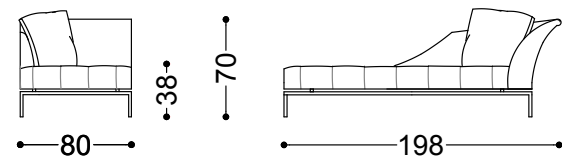

Autografo è una dormeuse che attinge all'eleganza senza tempo dell'arte classica pensata per essere protagonista all'interno degli spazi che arreda.

Chaiselounge dx/sx cm.198x80

198x80x70 cm - 78x31.5x27.6 in

Cuscino a scatola cm.60x60

60x60 cm - 23.6x23.6 in