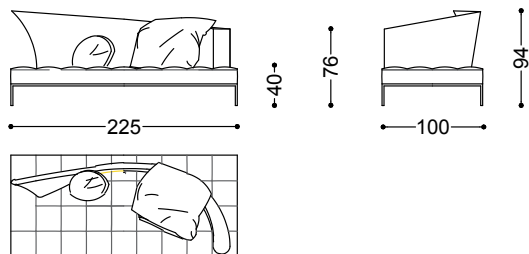

Sole Luna prende forma dall'incontro degli opposti. Morbido e deciso, avvolgente ma strutturato, la sua forza risiede in una presenza scenica magnetica, capace di dare ritmo e armonia all'ambiente.

Sole Luna è un divano dal carattere magnetico e sofisticato, dove gli opposti non si annullano ma si esaltano a vicenda.

Divano 3 posti dx cm 225

225x94x100 cm - 88.6x37x39.4 in

Divano 3,5 posti dx cm 250

250x94x100 cm - 98.4x37x39.4 in

Divano 4 posti dx cm 275

275x94x100 cm - 108.3x37x39.4 in

Divano 3 posti sx cm 225

225x94x100 cm - 88.6x37x39.4 in

Divano 3,5 posti sx cm 250
250x94x100 cm - 98.4x37x39.4 in

Divano 4 posti sx cm 275
275x94x100 cm - 108.3x37x39.4 in

Cuscino a saponetta cm 77 x 77
77x77 cm - 30.3x30.3 in

Cuscino tondo Ø cm 55
55x55 cm - 21.7x21.7 in