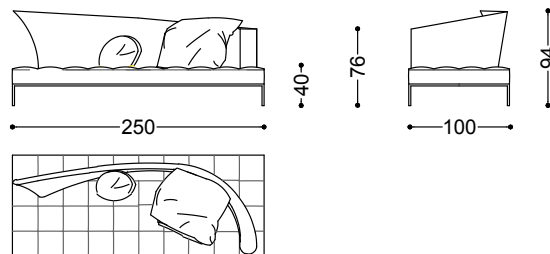

Sole Luna prende forma dall'incontro degli opposti. Morbido e deciso, avvolgente ma strutturato, la sua forza risiede in una presenza scenica magnetica, capace di dare ritmo e armonia all'ambiente.

Sole Luna è un divano dal carattere magnetico e sofisticato, dove gli opposti non si annullano ma si esaltano a vicenda.

Divano 3 posti dx cm 225

225x94x100 cm - 88.6x37x39.4 in

Divano 3,5 posti dx cm 250

250x94x100 cm - 98.4x37x39.4 in

Divano 4 posti dx cm 275

275x94x100 cm - 108.3x37x39.4 in

Divano 3 posti sx cm 225

225x94x100 cm - 88.6x37x39.4 in

Divano 3,5 posti sx cm 250
250x94x100 cm - 98.4x37x39.4 in

Divano 4 posti sx cm 275
275x94x100 cm - 108.3x37x39.4 in

Cuscino a saponetta cm 77 x 77
77x77 cm - 30.3x30.3 in

Cuscino tondo Ø cm 55
55x55 cm - 21.7x21.7 in