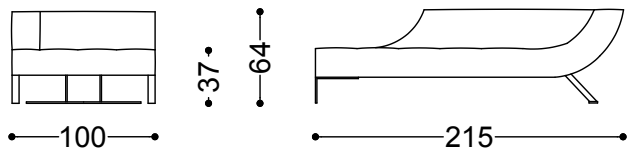

Viceversa richiama con eleganza il linguaggio dell'Art Déco, reinterpreandone le geometrie in chiave attuale.

Chaiselongue dx/sx cm.215

100x215x64 cm - 39.4x84.6x25.2 in

Cuscino a saponetta cm.77x77

77x77 cm - 30.3x30.3 in