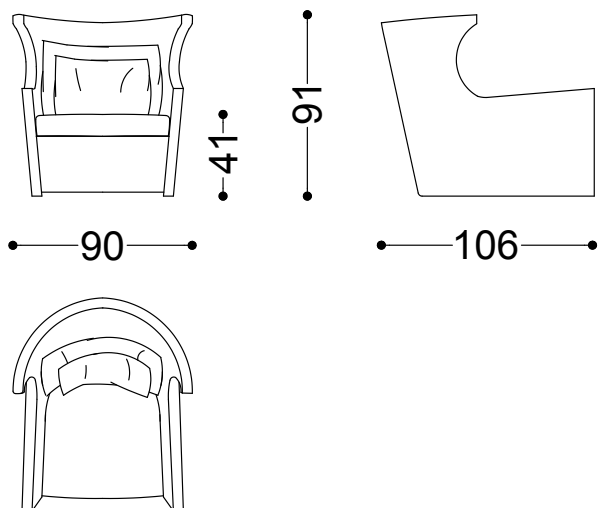

Poltrona cm 90

90x106x91 cm - 35.4x41.7x35.8 in

Cuscino a saponetta cm.50x42

50x42 cm - 19.7x16.5 in

Cuscino a saponetta cm.65x50

65x50 cm - 25.6x19.7 in