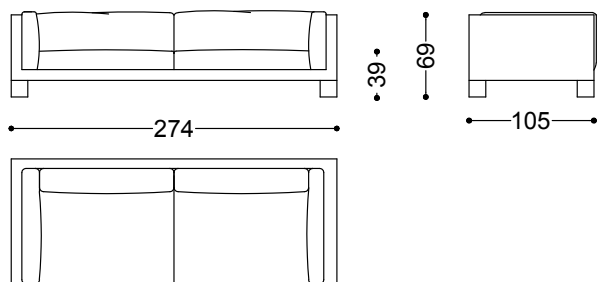

Play è realizzabile in tessuto o pelle.

Poltrona cm.125
125x105x69 cm - 49.2x41.3x27.2"

Divano 2 posti con 2 bracc. cm.204
204x105x69 cm - 80.3x41.3x27.2"

Divano 3 posti con 2 bracc. cm.234
234x105x69 cm - 92.1x41.3x27.2"

Divano 3,5 posti con 2 bracc. cm.254
254x105x69 cm - 100x41.3x27.2"

Divano 4 posti con 2 bracc. cm.274
274x105x69 cm - 107.9x41.3x27.2"

El.Terminale 3 posti con 1 bracc. sx/dx
cm.214
184x105x69 cm - 72.4x41.3x27.2"

El.Terminale 3,5 posti con. 1 bracc. sx/dx
cm.234
214x105x69 cm - 84.3x41.3x27.2"

El.Terminale 4 posti con 1 bracc. sx/dx
cm.254
234x105x69 cm - 92.1x41.3x27.2"

Chaiselongue con bracc. sx/dx cm.115x210
254x105x69 cm - 100x41.3x27.2"

319x319x69 cm - 125.6x125.6x27.2"