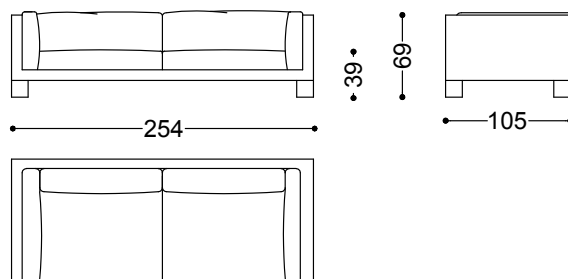

Play è realizzabile in tessuto o pelle.

Poltrona cm.125
125x105x69 cm - 49.2x41.3x27.2"

Divano 2 posti con 2 bracc. cm.204
204x105x69 cm - 80.3x41.3x27.2"

Divano 3 posti con 2 bracc. cm.234
234x105x69 cm - 92.1x41.3x27.2"

Divano 3,5 posti con 2 bracc. cm.254
254x105x69 cm - 100x41.3x27.2"

Divano 4 posti con 2 bracc. cm.274
274x105x69 cm - 107.9x41.3x27.2"

El.Terminale 3 posti con 1 bracc. sx/dx
cm.214
184x105x69 cm - 72.4x41.3x27.2"

El.Terminale 3,5 posti con. 1 bracc. sx/dx
cm.234
214x105x69 cm - 84.3x41.3x27.2"

El.Terminale 4 posti con 1 bracc. sx/dx
cm.254
234x105x69 cm - 92.1x41.3x27.2"

Chaiselongue con bracc. sx/dx cm.115x210
254x105x69 cm - 100x41.3x27.2"

319x319x69 cm - 125.6x125.6x27.2"