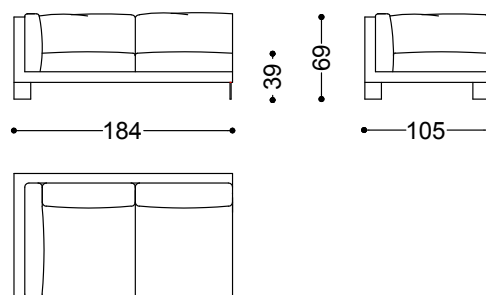

Play è realizzabile in tessuto o pelle.

Poltrona cm.125
125x105x69 cm - 49.2x41.3x27.2"

Divano 2 posti con 2 bracc. cm.204
204x105x69 cm - 80.3x41.3x27.2"

Divano 3 posti con 2 bracc. cm.234
234x105x69 cm - 92.1x41.3x27.2"

Divano 3,5 posti con 2 bracc. cm.254
254x105x69 cm - 100x41.3x27.2"

Divano 4 posti con 2 bracc. cm.274
274x105x69 cm - 107.9x41.3x27.2"

El.Terminale 3 posti con 1 bracc. sx/dx
cm.214
184x105x69 cm - 72.4x41.3x27.2"

El.Terminale 3,5 posti con. 1 bracc. sx/dx
cm.234
214x105x69 cm - 84.3x41.3x27.2"

El.Terminale 4 posti con 1 bracc. sx/dx
cm.254
234x105x69 cm - 92.1x41.3x27.2"

Chaiselongue con bracc. sx/dx cm.115x210
254x105x69 cm - 100x41.3x27.2"

319x319x69 cm - 125.6x125.6x27.2"