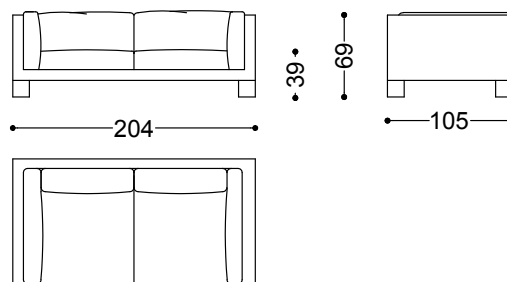

La struttura è realizzata in metallo con molleggio a cinghie elastiche, ricoperta in poliuretano espanso e rivestita con fibra poliestere. I piedi in acciaio con finitura cromo satinato opaco completano l'insieme con un dettaglio elegante e discreto.

Play è realizzabile in tessuto o pelle.

Poltrona cm.125
125x105x69 cm - 49.2x41.3x27.2"

Divano 2 posti con 2 bracc. cm.204
204x105x69 cm - 80.3x41.3x27.2"

Divano 3 posti con 2 bracc. cm.234
234x105x69 cm - 92.1x41.3x27.2"

Divano 3,5 posti con 2 bracc. cm.254
254x105x69 cm - 100x41.3x27.2"

Divano 4 posti con 2 bracc. cm.274
274x105x69 cm - 107.9x41.3x27.2"

El.Terminale 3 posti con 1 bracc. sx/dx
cm.214
184x105x69 cm - 72.4x41.3x27.2"

319x319x69 cm - 125.6x125.6x27.2"