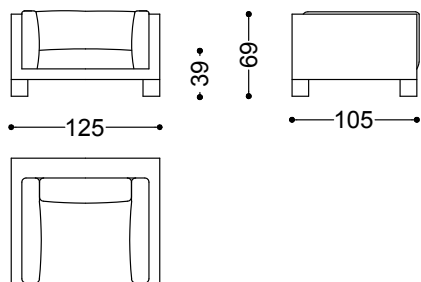

Play è realizzabile in tessuto o pelle.

Poltrona cm.125
125x105x69 cm - 49.2x41.3x27.2"

Divano 2 posti con 2 bracc. cm.204
204x105x69 cm - 80.3x41.3x27.2"

Divano 3 posti con 2 bracc. cm.234
234x105x69 cm - 92.1x41.3x27.2"

Divano 3,5 posti con 2 bracc. cm.254
254x105x69 cm - 100x41.3x27.2"

Divano 4 posti con 2 bracc. cm.274
274x105x69 cm - 107.9x41.3x27.2"

El.Terminale 3 posti con 1 bracc. sx/dx
cm.214
184x105x69 cm - 72.4x41.3x27.2"

Chaiselongue sx/dx cm.202x112
112x202x69 cm - 44.1x79.5x27.2"

Chaiselongue sx/dx cm.252x112
112x252x69 cm - 44.1x99.2x27.2"

Angolo retto cm.105x105
105x105x69 cm - 41.3x41.3x27.2"

Pouff cm.90x90

90x90x39 cm - 35.4x35.4x15.4"

319x319x69 cm - 125.6x125.6x27.2"