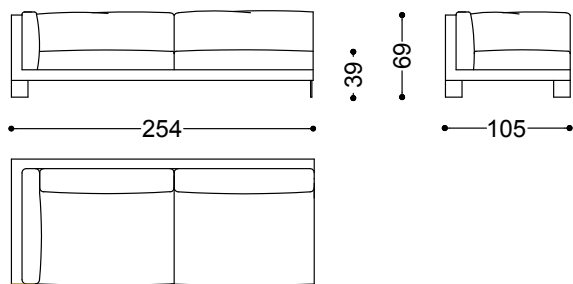

Play è realizzabile in tessuto o pelle.

Poltrona cm.125
125x105x69 cm - 49.2x41.3x27.2"

Divano 2 posti con 2 bracc. cm.204
204x105x69 cm - 80.3x41.3x27.2"

Divano 3 posti con 2 bracc. cm.234
234x105x69 cm - 92.1x41.3x27.2"

Divano 3,5 posti con 2 bracc. cm.254
254x105x69 cm - 100x41.3x27.2"

Divano 4 posti con 2 bracc. cm.274
274x105x69 cm - 107.9x41.3x27.2"

El.Terminale 3 posti con 1 bracc. sx/dx
cm.214
184x105x69 cm - 72.4x41.3x27.2"

El.Terminale 3,5 posti con. 1 bracc. sx/dx
cm.234
214x105x69 cm - 84.3x41.3x27.2"

El.Terminale 4 posti con 1 bracc. sx/dx
cm.254
234x105x69 cm - 92.1x41.3x27.2"

Chaiselongue con bracc. sx/dx cm.115x210
254x105x69 cm - 100x41.3x27.2"

319x319x69 cm - 125.6x125.6x27.2"