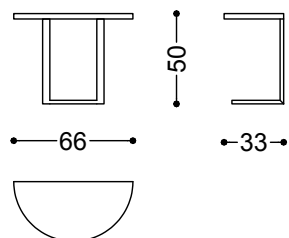

Il tavolino Melody è caratterizzato da una solida base in metallo dalle linee pulite e moderne. A sorprendere è il piano in legno, proposto in essenza oppure in gesso pigmentato con madreperla: una finitura materica dal profondo effetto tridimensionale, resa perfettamente liscia al tatto grazie alla resina epossidica lucidata a mano.

Il tavolino Melody rappresenta un perfetto connubio tra precisione tecnica e sapienza artigianale.

Tavolino in essenza

33x66x50 cm - 13x26x19.7"

Tavolino decorato

33x66 cm - 13x26"