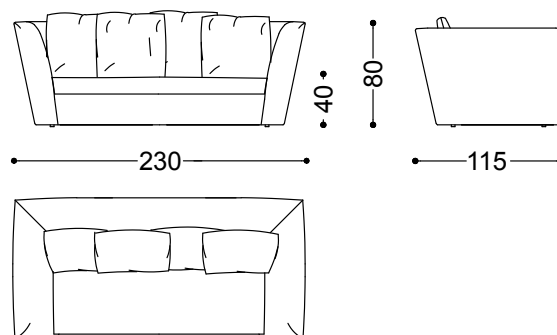

Atollo è un divano che celebra la bellezza nella sua semplicità, trasformando l'essenzialità in un'esperienza di puro comfort.

Divano 2 posti cm. 200

200x115x80 cm - 78.7x45.3x31.5 in

Divano 2,5 posti cm. 230

230x115x80 cm - 90.6x45.3x31.5 in

Divano 3,5 posti cm. 260

260x115x80 cm - 102.4x45.3x31.5 in

Elemento terminale dx/sx cm.130

130x115x80 cm - 51.2x45.3x31.5 in

Elemento terminale dx/sx cm.170

170x115x80 cm - 66.9x45.3x31.5 in

Elemento centrale cm.100

100x110x80 cm - 39.4x43.3x31.5 in

Elemento centrale cm.140

140x110x80 cm - 55.1x43.3x31.5 in

Angolo retto cm.110x110

110x110x80 cm - 43.3x43.3x31.5 in

Angolo curvo cm. 155x155

155x155x80 cm - 61x61x31.5 in

385x325x80 cm - 151.6x128x31.5 in