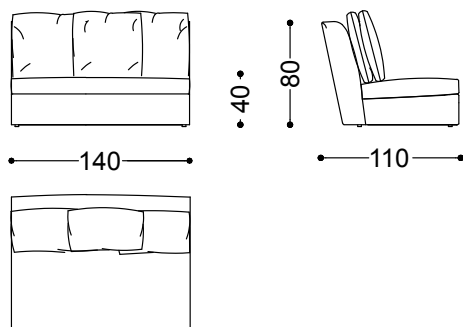

Atollo è un divano che celebra la bellezza nella sua semplicità, trasformando l'essenzialità in un'esperienza di puro comfort.

Divano 2 posti cm. 200

200x115x80 cm - 78.7x45.3x31.5 in

Divano 2,5 posti cm. 230

230x115x80 cm - 90.6x45.3x31.5 in

Divano 3,5 posti cm. 260

260x115x80 cm - 102.4x45.3x31.5 in

Elemento terminale dx/sx cm.130

130x115x80 cm - 51.2x45.3x31.5 in

Elemento terminale dx/sx cm.170

170x115x80 cm - 66.9x45.3x31.5 in

Elemento centrale cm.100

100x110x80 cm - 39.4x43.3x31.5 in

Elemento centrale cm.140

140x110x80 cm - 55.1x43.3x31.5 in

Angolo retto cm.110x110

110x110x80 cm - 43.3x43.3x31.5 in

Angolo curvo cm. 155x155

155x155x80 cm - 61x61x31.5 in

Isola dx/sx cm.170x175

170x175x80 cm - 66.9x68.9x31.5 in

Chaiselounge cm.175x130 dx/sx

130x175x80 cm - 51.2x68.9x31.5 in

Pouf cm.100x100

100x100x40 cm - 39.4x39.4x15.7 in

El.Terminale sx cm.170 + Chaiselounge  
cm.175x130 dx