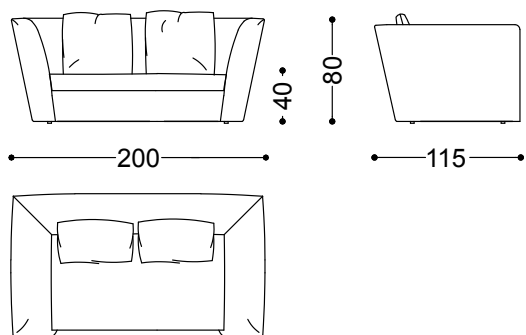

Atollo è un divano che celebra la bellezza nella sua semplicità, trasformando l'essenzialità in un'esperienza di puro comfort.

Divano 2 posti cm. 200

200x115x80 cm - 78.7x45.3x31.5 in

Divano 2,5 posti cm. 230

230x115x80 cm - 90.6x45.3x31.5 in

Divano 3,5 posti cm. 260

260x115x80 cm - 102.4x45.3x31.5 in

Elemento terminale dx/sx cm.130

130x115x80 cm - 51.2x45.3x31.5 in

Elemento terminale dx/sx cm.170

170x115x80 cm - 66.9x45.3x31.5 in

Isola dx/sx cm.170x175

170x175x80 cm - 66.9x68.9x31.5 in

Chaiselounge cm.175x130 dx/sx

130x175x80 cm - 51.2x68.9x31.5 in

Pouf cm.100x100

100x100x40 cm - 39.4x39.4x15.7 in

El.Terminale sx cm.170 + Chaiselounge  
cm.175x130 dx

385x325x80 cm - 151.6x128x31.5 in