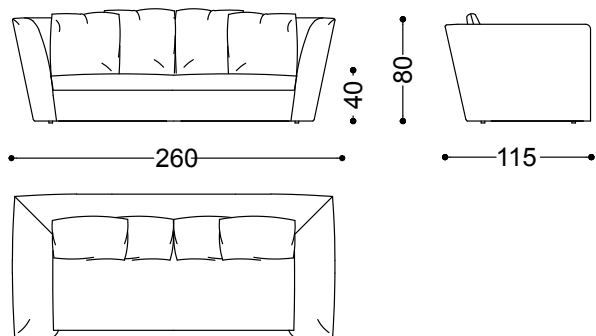

Atollo è un divano che celebra la bellezza nella sua semplicità, trasformando l'essenzialità in un'esperienza di puro comfort.

Divano 2 posti cm. 200

200x115x80 cm - 78.7x45.3x31.5 in

Divano 2,5 posti cm. 230

230x115x80 cm - 90.6x45.3x31.5 in

Divano 3,5 posti cm. 260

260x115x80 cm - 102.4x45.3x31.5 in

Elemento terminale dx/sx cm.130

130x115x80 cm - 51.2x45.3x31.5 in

Elemento terminale dx/sx cm.170

170x115x80 cm - 66.9x45.3x31.5 in

Isola dx/sx cm.170x175

170x175x80 cm - 66.9x68.9x31.5 in

Chaiselounge cm.175x130 dx/sx

130x175x80 cm - 51.2x68.9x31.5 in

Pouf cm.100x100

100x100x40 cm - 39.4x39.4x15.7 in

El.Terminale sx cm.170 + Chaiselounge  
cm.175x130 dx

385x325x80 cm - 151.6x128x31.5 in