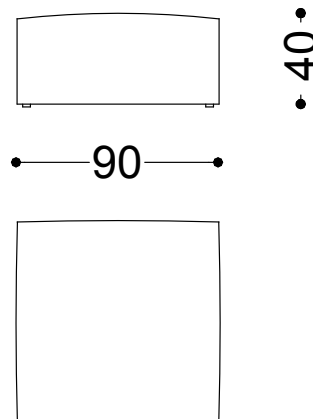

Lulù è declinabile in tessuto o pelle.

Pouf cm.50x50

50x50x40 cm - 19.7x19.7x15.7"

Pouf cm. 90x90

90x90x40 cm - 35.4x35.4x15.7"

Pouf Ø cm.70

70x70x35 cm - 27.6x27.6x13.8"

Pouf Ø cm.100

100x100x35 cm - 39.4x39.4x13.8"

Pouf Ø cm.130

130x130x35 cm - 51.2x51.2x13.8"

•35•

•130•