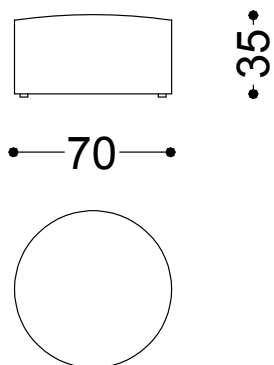

Lulù è declinabile in tessuto o pelle.

Pouf cm.50x50

50x50x40 cm - 19.7x19.7x15.7"

Pouf cm. 90x90

90x90x40 cm - 35.4x35.4x15.7"

Pouf Ø cm.70

70x70x35 cm - 27.6x27.6x13.8"

Pouf Ø cm.100

100x100x35 cm - 39.4x39.4x13.8"

Pouf Ø cm.130

130x130x35 cm - 51.2x51.2x13.8"

•35•

•130•