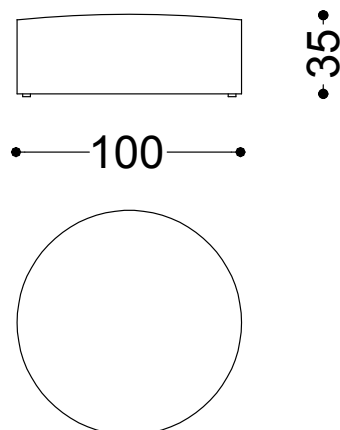

Lulù è declinabile in tessuto o pelle.

Pouf cm.50x50

50x50x40 cm - 19.7x19.7x15.7"

Pouf cm. 90x90

90x90x40 cm - 35.4x35.4x15.7"

Pouf Ø cm.70

70x70x35 cm - 27.6x27.6x13.8"

Pouf Ø cm.100

100x100x35 cm - 39.4x39.4x13.8"

Pouf Ø cm.130

130x130x35 cm - 51.2x51.2x13.8"

•35•

•130•