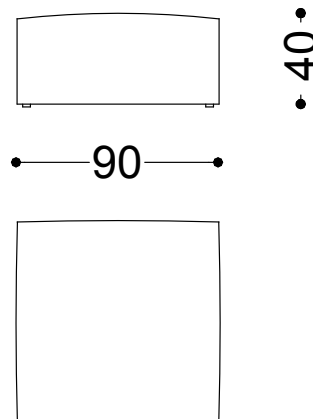

Colorato, rotondo e irresistibile, Lulù entra nello spazio come una piccola tentazione di design: un pouf dalle proporzioni essenziali che ricorda la perfezione morbida di un macaron.

Lulù è un piccolo pasticcino di design che completa l'ambiente con carattere e il giusto tocco di dolcezza.

Pouf cm.50x50

50x50x40 cm - 19.7x19.7x15.7 in

Pouf cm. 90x90

90x90x40 cm - 35.4x35.4x15.7 in

Pouf Ø cm.70

70x70x35 cm - 27.6x27.6x13.8 in

Pouf Ø cm.100

100x100x35 cm - 39.4x39.4x13.8 in

Pouf Ø cm.130

130x130x35 cm - 51.2x51.2x13.8 in

• 35 •

130