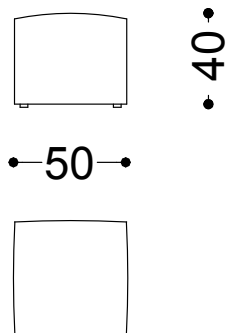

Lulù è declinabile in tessuto o pelle.

Pouf cm.50x50

50x50x40 cm - 19.7x19.7x15.7"

Pouf cm. 90x90

90x90x40 cm - 35.4x35.4x15.7"

Pouf Ø cm.70

70x70x35 cm - 27.6x27.6x13.8"

Pouf Ø cm.100

100x100x35 cm - 39.4x39.4x13.8"

Pouf Ø cm.130

130x130x35 cm - 51.2x51.2x13.8"

•35•

•130•