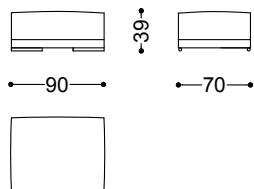

Elemento terminale 3 posti con 1 bracc. sx/dx cm.209
209x115x92 cm - 82.3x45.3x36.2"

Elemento terminale 3,5 posti con 1 bracc. sx/dx cm.229
229x115x92 cm - 90.2x45.3x36.2"

Elemento terminale 4 posti con 1 bracc.
sx/dx cm.249

249x115x92 cm - 98x45.3x36.2"

Angolo retto cm.115x115

115x115x92 cm - 45.3x45.3x36.2"

Dormeuse sx/dx cm.145

115x210x92 cm - 45.3x82.7x36.2"

Dormeuse sx/dx cm.160

145x115x92 cm - 57.1x45.3x36.2"

Dormeuse sx/dx cm.170

160x115x92 cm - 63x45.3x36.2"

Dormeuse sx/dx cm.180

170x115x92 cm - 66.9x45.3x36.2"

Chaiselongue sx/dx cm.215

180x115x92 cm - 70.9x45.3x36.2"

Pouff cm.90x70

90x70x39 cm - 35.4x27.6x15.4"

Pouff cm.90x90

90x90x39 cm - 35.4x35.4x15.4"

El.Terminale 4 posti con 1 bracc. sx cm.249 + Chaiselongue con bracc. dx

364x210x92 cm - 143.3x82.7x36.2"

El.Terminale 4 posti con 1 bracc. sx cm.249 + Angolo retto + Elemento terminale 4 posti con 1 bracc. dx cm.249