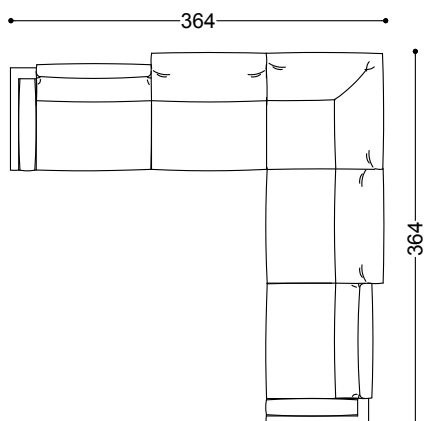

Elemento terminale 3,5 posti con 1 bracc.
sx/dx cm.229
229x115x92 cm - 90.2x45.3x36.2 in

Elemento terminale 4 posti con 1 bracc.
sx/dx cm.249

249x115x92 cm - 98x45.3x36.2 in

Angolo retto cm.115x115

115x115x92 cm - 45.3x45.3x36.2 in

170x115x92 cm - 66.9x45.3x36.2 in

Dormeuse dx/sx cm.180

180x115x92 cm - 70.9x45.3x36.2 in

Pouff cm.90x70

90x70x39 cm - 35.4x27.6x15.4 in

Pouff cm.90x90

90x90x39 cm - 35.4x35.4x15.4 in

El.Terminale 4 posti con 1 bracc. sx cm.249 +
Chaiselongue con bracc. dx

364x210x92 cm - 143.3x82.7x36.2 in

El.Terminale 4 posti con 1 bracc. sx cm.249 +
Angolo retto + Elemento terminale 4 posti
con 1 bracc. dx cm.249

364x364x92 cm - 143.3x143.3x36.2 in

El.Terminale 4 posti con 1 bracc. sx cm.249 +
Angolo retto + Dormeuse dx cm.180

364x295x92 cm - 143.3x116.1x36.2 in