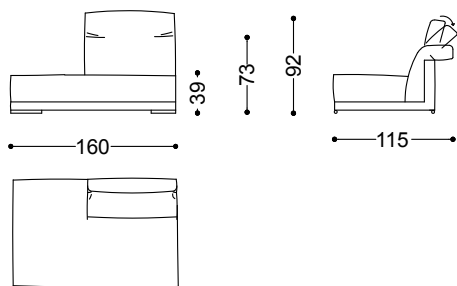

Elemento terminale 3,5 posti con 1 bracc.
sx/dx cm.229
229x115x92 cm - 90.2x45.3x36.2 in

Elemento terminale 4 posti con 1 bracc.
sx/dx cm.249

249x115x92 cm - 98x45.3x36.2 in

Angolo retto cm.115x115

115x115x92 cm - 45.3x45.3x36.2 in

Chaiselongue con bracc. dx/sx cm.115x210

115x210x92 cm - 45.3x82.7x36.2 in

Dormeuse dx/sx cm.145

145x115x92 cm - 57.1x45.3x36.2 in

Dormeuse dx/sx cm.160

160x115x92 cm - 63x45.3x36.2 in

Dormeuse dx/sx cm.170

170x115x92 cm - 66.9x45.3x36.2 in

Dormeuse dx/sx cm.180

180x115x92 cm - 70.9x45.3x36.2 in

Pouff cm.90x70

90x70x39 cm - 35.4x27.6x15.4 in

Pouff cm.90x90

90x90x39 cm - 35.4x35.4x15.4 in

El.Terminale 4 posti con 1 bracc. sx cm.249 +
Chaiselongue con bracc. dx

364x210x92 cm - 143.3x82.7x36.2 in

El.Terminale 4 posti con 1 bracc. sx cm.249 +
Angolo retto + Elemento terminale 4 posti
con 1 bracc. dx cm.249

364x364x92 cm - 143.3x143.3x36.2 in

El.Terminale 4 posti con 1 bracc. sx cm.249 +
Angolo retto + Dormeuse dx cm.180