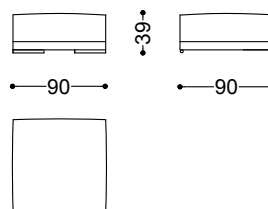

Elemento terminale 3 posti con 1 bracc. sx/dx cm.209
209x115x92 cm - 82.3x45.3x36.2"

Elemento terminale 3,5 posti con 1 bracc. sx/dx cm.229
229x115x92 cm - 90.2x45.3x36.2"

Elemento terminale 4 posti con 1 bracc.
sx/dx cm.249

249x115x92 cm - 98x45.3x36.2"

Angolo retto cm.115x115

115x115x92 cm - 45.3x45.3x36.2"

Dormeuse sx/dx cm.145

115x210x92 cm - 45.3x82.7x36.2"

Dormeuse sx/dx cm.160

145x115x92 cm - 57.1x45.3x36.2"

Dormeuse sx/dx cm.170

160x115x92 cm - 63x45.3x36.2"

Dormeuse sx/dx cm.180

170x115x92 cm - 66.9x45.3x36.2"

Chaiselongue sx/dx cm.215

180x115x92 cm - 70.9x45.3x36.2"

Pouff cm.90x70

90x70x39 cm - 35.4x27.6x15.4"

Pouff cm.90x90

90x90x39 cm - 35.4x35.4x15.4"

El.Terminale 4 posti con 1 bracc. sx cm.249 + Chaiselongue con bracc. dx

364x210x92 cm - 143.3x82.7x36.2"

El.Terminale 4 posti con 1 bracc. sx cm.249 + Angolo retto + Elemento terminale 4 posti con 1 bracc. dx cm.249