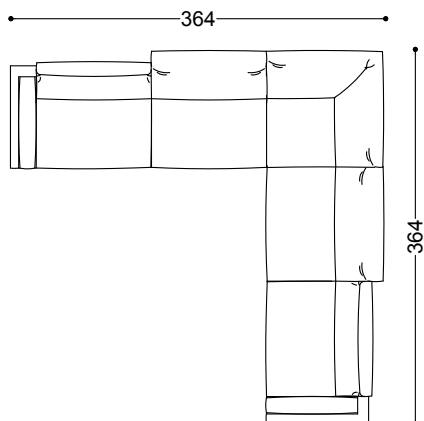

Elemento terminale 3 posti con 1 bracc. sx/dx cm.209
209x115x92 cm - 82.3x45.3x36.2"

Elemento terminale 3,5 posti con 1 bracc. sx/dx cm.229
229x115x92 cm - 90.2x45.3x36.2"

Elemento terminale 4 posti con 1 bracc.
sx/dx cm.249

160x115x92 cm - 63x45.3x36.2"

Dormeuse sx/dx cm.180

170x115x92 cm - 66.9x45.3x36.2"

Chaiselongue sx/dx cm.215

180x115x92 cm - 70.9x45.3x36.2"

Pouff cm.90x70

90x70x39 cm - 35.4x27.6x15.4"

Pouff cm.90x90

90x90x39 cm - 35.4x35.4x15.4"

El.Terminale 4 posti con 1 bracc. sx cm.249 + Chaiselongue con bracc. dx

364x210x92 cm - 143.3x82.7x36.2"

El.Terminale 4 posti con 1 bracc. sx cm.249 + Angolo retto + Elemento terminale 4 posti con 1 bracc. dx cm.249

364x364x92 cm - 143.3x143.3x36.2"

El.Terminale 4 posti con 1 bracc. sx cm.249 + Angolo retto + Dormeuse dx cm.180

364x295x92 cm - 143.3x116.1x36.2"