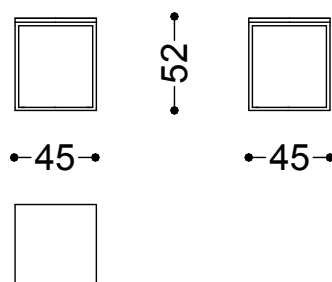

Lamp table quadrato cm 45x45x52 - finitura
marmo bianco carrara o nero marquinia

45x45x52 cm - 17.7x17.7x20.5 in

Lamp table quadrato cm 45x45x52 - finitura
marmo lepanto verde

45x45x52 cm - 17.7x17.7x20.5 in

Lamp table rotondo Ø cm 45 - finitura
marmo bianco carrara o nero marquinia

45x45x52 cm - 17.7x17.7x20.5 in

Lamp table rotondo Ø cm 45 - finitura
marmo lepanto verde

45x45x52 cm - 17.7x17.7x20.5 in

Coffee table rotondo Ø cm 100 - finitura
marmo bianco carrara o nero marquinia
100x100x32 cm - 39.4x39.4x12.6 in

Coffee table rotondo Ø cm 100 - finitura
marmo lepanto verde
100x100x32 cm - 39.4x39.4x12.6 in