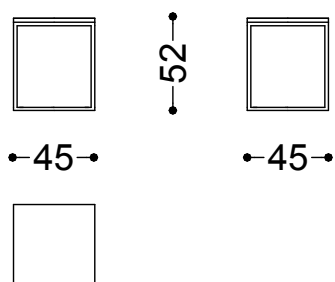

Lamp table quadrato cm 45x45x52 - finitura
marmo bianco carrara o nero marquinia

45x45x52 cm - 17.7x17.7x20.5 in

Lamp table quadrato cm 45x45x52 - finitura
marmo lepanto verde

45x45x52 cm - 17.7x17.7x20.5 in

Lamp table rotondo Ø cm 45 - finitura
marmo bianco carrara o nero marquinia

45x45x52 cm - 17.7x17.7x20.5 in

Lamp table rotondo Ø cm 45 - finitura
marmo lepanto verde

45x45x52 cm - 17.7x17.7x20.5 in

Coffee table rotondo Ø cm 100 - finitura
marmo bianco carrara o nero marquinia
100x100x32 cm - 39.4x39.4x12.6 in

Coffee table rotondo Ø cm 100 - finitura
marmo lepanto verde
100x100x32 cm - 39.4x39.4x12.6 in