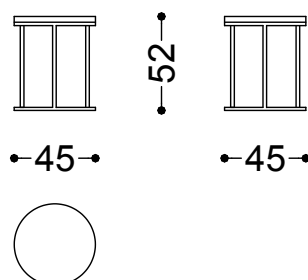

Lamp table quadrato cm 45x45x52 - finitura
marmo bianco carrara o nero marquinia

45x45x52 cm - 17.7x17.7x20.5 in

Lamp table quadrato cm 45x45x52 - finitura
marmo lepanto verde

45x45x52 cm - 17.7x17.7x20.5 in

Lamp table rotondo Ø cm 45 - finitura
marmo bianco carrara o nero marquinia

45x45x52 cm - 17.7x17.7x20.5 in

Lamp table rotondo Ø cm 45 - finitura
marmo lepanto verde

45x45x52 cm - 17.7x17.7x20.5 in

Coffee table rotondo Ø cm 100 - finitura
marmo bianco carrara o nero marquinia
100x100x32 cm - 39.4x39.4x12.6 in

Coffee table rotondo Ø cm 100 - finitura
marmo lepanto verde
100x100x32 cm - 39.4x39.4x12.6 in