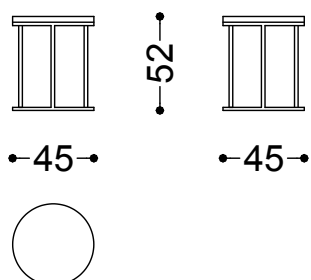

Lamp table quadrato cm 45x45x52 - finitura
marmo bianco carrara o nero marquinia

45x45x52 cm - 17.7x17.7x20.5 in

Lamp table quadrato cm 45x45x52 - finitura
marmo lepanto verde

45x45x52 cm - 17.7x17.7x20.5 in

Lamp table rotondo Ø cm 45 - finitura
marmo bianco carrara o nero marquinia

45x45x52 cm - 17.7x17.7x20.5 in

Lamp table rotondo Ø cm 45 - finitura
marmo lepanto verde

45x45x52 cm - 17.7x17.7x20.5 in

Coffee table rotondo Ø cm 100 - finitura
marmo bianco carrara o nero marquinia
100x100x32 cm - 39.4x39.4x12.6 in

Coffee table rotondo Ø cm 100 - finitura
marmo lepanto verde
100x100x32 cm - 39.4x39.4x12.6 in