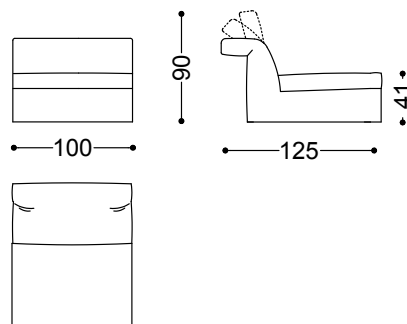

Bloom è realizzabile in tessuto o pelle.

Divano 3 posti cm.222 (2 laterali cm. 111 sx + dx)

222x125x90 cm - 87.4x49.2x35.4"

Divano 3,5 posti cm.252 (2 laterali cm. 126 sx + dx)

252x125x90 cm - 99.2x49.2x35.4"

Divano 4 posti cm.272 (2 laterali cm. 136 sx + dx)

272x125x90 cm - 107.1x49.2x35.4"

Elemento terminale sx cm.136 + elemento centrale cm. 100 + chaiselongue dx cm.136x175

372x175x90 cm - 146.5x68.9x35.4"

Elemento terminale con 1 bracc. sx/dx cm.111  
111x125x90 cm - 43.7x49.2x35.4"

Elemento terminale con 1 bracc. sx/dx cm.126  
126x125x90 cm - 49.6x49.2x35.4"

Elemento terminale con 1 bracc. sx/dx cm.136  
136x125x90 cm - 53.5x49.2x35.4"

Elemento centrale cm.75  
75x125x90 cm - 29.5x49.2x35.4"

Elemento centrale cm.90

90x125x90 cm - 35.4x49.2x35.4"

Elemento centrale cm.100

100x125x90 cm - 39.4x49.2x35.4"

Chaiselongue con bracc. sx/dx cm.126x175

126x175x90 cm - 49.6x68.9x35.4"

Chaiselongue con bracc. sx/dx cm.136x175