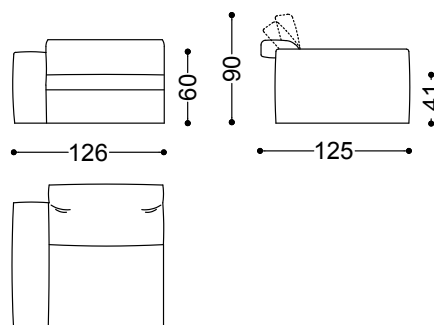

Bloom è un progetto contemporaneo dove l'estetica e il comfort fioriscono all'interno del tuo living.

Divano 3 posti cm.222 (2 laterali cm. 111 sx + dx)

222x125x90 cm - 87.4x49.2x35.4 in

Divano 3,5 posti cm.252 (2 laterali cm. 126 sx + dx)

252x125x90 cm - 99.2x49.2x35.4 in

Divano 4 posti cm.272 (2 laterali cm. 136 sx + dx)

272x125x90 cm - 107.1x49.2x35.4 in

Elemento terminale sx cm.136 + elemento centrale cm. 100 + chaiselongue dx cm.136x175

372x175x90 cm - 146.5x68.9x35.4 in

Elemento terminale con 1 bracc. sx/dx cm.111
111x125x90 cm - 43.7x49.2x35.4 in

Elemento terminale con 1 bracc. sx/dx cm.126
126x125x90 cm - 49.6x49.2x35.4 in

Elemento terminale con 1 bracc. sx/dx cm.136
136x125x90 cm - 53.5x49.2x35.4 in

Elemento centrale cm.75
75x125x90 cm - 29.5x49.2x35.4 in

Elemento centrale cm.90

90x125x90 cm - 35.4x49.2x35.4 in

Elemento centrale cm.100

100x125x90 cm - 39.4x49.2x35.4 in

Chaiselongue con bracc. dx/sx cm.126x175