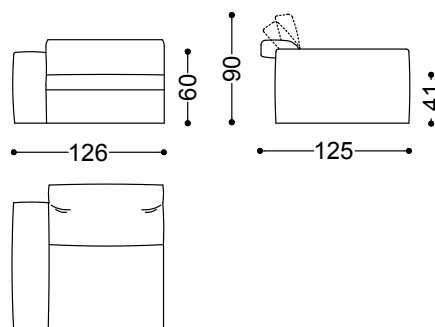

Bloom è realizzabile in tessuto o pelle.

Divano 3 posti cm.222 (2 laterali cm. 111 sx + dx)

222x125x90 cm - 87.4x49.2x35.4"

Divano 3,5 posti cm.252 (2 laterali cm. 126 sx + dx)

252x125x90 cm - 99.2x49.2x35.4"

Divano 4 posti cm.272 (2 laterali cm. 136 sx + dx)

272x125x90 cm - 107.1x49.2x35.4"

Elemento terminale sx cm.136 + elemento centrale cm. 100 + chaiselongue dx cm.136x175

372x175x90 cm - 146.5x68.9x35.4"

Elemento terminale con 1 bracc. sx/dx cm.111  
111x125x90 cm - 43.7x49.2x35.4"

Elemento terminale con 1 bracc. sx/dx cm.126  
126x125x90 cm - 49.6x49.2x35.4"

Elemento terminale con 1 bracc. sx/dx cm.136  
136x125x90 cm - 53.5x49.2x35.4"

Elemento centrale cm.75  
75x125x90 cm - 29.5x49.2x35.4"

Elemento centrale cm.90

90x125x90 cm - 35.4x49.2x35.4"

Elemento centrale cm.100

100x125x90 cm - 39.4x49.2x35.4"

Chaiselongue con bracc. sx/dx cm.126x175

126x175x90 cm - 49.6x68.9x35.4"

Chaiselongue con bracc. sx/dx cm.136x175