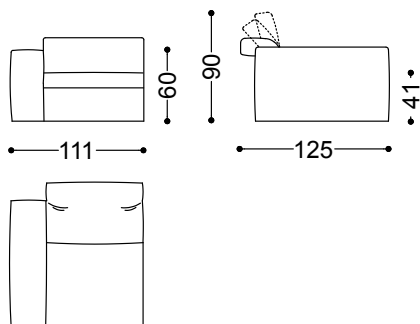

Bloom è un progetto contemporaneo dove l'estetica e il comfort fioriscono all'interno del tuo living.

Divano 3 posti cm.222 (2 laterali cm. 111 sx + dx)

222x125x90 cm - 87.4x49.2x35.4 in

Divano 3,5 posti cm.252 (2 laterali cm. 126 sx + dx)

252x125x90 cm - 99.2x49.2x35.4 in

Divano 4 posti cm.272 (2 laterali cm. 136 sx + dx)

272x125x90 cm - 107.1x49.2x35.4 in

Elemento terminale sx cm.136 + elemento centrale cm. 100 + chaiselongue dx cm.136x175

372x175x90 cm - 146.5x68.9x35.4 in

Elemento terminale con 1 bracc. sx/dx cm.111
111x125x90 cm - 43.7x49.2x35.4 in

Elemento terminale con 1 bracc. sx/dx cm.126
126x125x90 cm - 49.6x49.2x35.4 in

Elemento terminale con 1 bracc. sx/dx cm.136
136x125x90 cm - 53.5x49.2x35.4 in

Elemento centrale cm.75
75x125x90 cm - 29.5x49.2x35.4 in

Elemento centrale cm.90

90x125x90 cm - 35.4x49.2x35.4 in

Elemento centrale cm.100

100x125x90 cm - 39.4x49.2x35.4 in

Chaiselongue con bracc. dx/sx cm.126x175