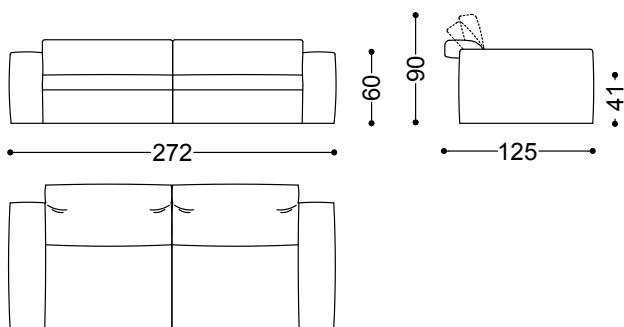

Bloom è un progetto contemporaneo dove l'estetica e il comfort fioriscono all'interno del tuo living.

Divano 3 posti cm.222 (2 laterali cm. 111 sx + dx)

222x125x90 cm - 87.4x49.2x35.4 in

Divano 3,5 posti cm.252 (2 laterali cm. 126 sx + dx)

252x125x90 cm - 99.2x49.2x35.4 in

Divano 4 posti cm.272 (2 laterali cm. 136 sx + dx)

272x125x90 cm - 107.1x49.2x35.4 in

Elemento terminale sx cm.136 + elemento centrale cm. 100 + chaiselongue dx cm.136x175

372x175x90 cm - 146.5x68.9x35.4 in

Elemento terminale con 1 bracc. sx/dx cm.111
111x125x90 cm - 43.7x49.2x35.4 in

Elemento terminale con 1 bracc. sx/dx cm.126
126x125x90 cm - 49.6x49.2x35.4 in

Elemento terminale con 1 bracc. sx/dx cm.136
136x125x90 cm - 53.5x49.2x35.4 in

Elemento centrale cm.75
75x125x90 cm - 29.5x49.2x35.4 in

Elemento centrale cm.90

90x125x90 cm - 35.4x49.2x35.4 in

Elemento centrale cm.100

100x125x90 cm - 39.4x49.2x35.4 in

Chaiselongue con bracc. dx/sx cm.126x175