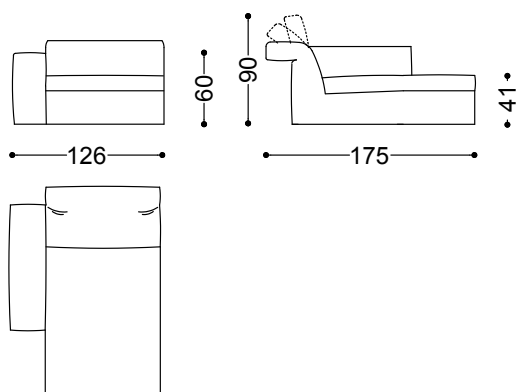

Divano 4 posti cm.272 (2 laterali cm. 136 sx + dx)

272x125x90 cm - 107.1x49.2x35.4"

Elemento terminale sx cm.136 + elemento centrale cm. 100 + chaiselongue dx cm.136x175

372x175x90 cm - 146.5x68.9x35.4"

Elemento terminale con 1 bracc. sx/dx cm.111  
111x125x90 cm - 43.7x49.2x35.4"

Elemento terminale con 1 bracc. sx/dx cm.126  
126x125x90 cm - 49.6x49.2x35.4"

Elemento terminale con 1 bracc. sx/dx cm.136  
136x125x90 cm - 53.5x49.2x35.4"

Elemento centrale cm.75  
75x125x90 cm - 29.5x49.2x35.4"

Elemento centrale cm.90

90x125x90 cm - 35.4x49.2x35.4"

Elemento centrale cm.100

100x125x90 cm - 39.4x49.2x35.4"

Chaiselongue con bracc. sx/dx cm.126x175

126x175x90 cm - 49.6x68.9x35.4"

Chaiselongue con bracc. sx/dx cm.136x175

136x175x90 cm - 53.5x68.9x35.4"

Pouf cm.100x100

100x100x41 cm - 39.4x39.4x16.1"