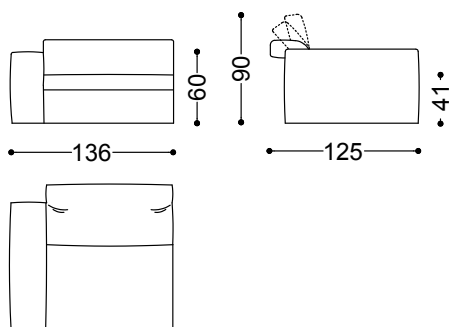

Bloom è realizzabile in tessuto o pelle.

Divano 3 posti cm.222 (2 laterali cm. 111 sx + dx)

222x125x90 cm - 87.4x49.2x35.4"

Divano 3,5 posti cm.252 (2 laterali cm. 126 sx + dx)

252x125x90 cm - 99.2x49.2x35.4"

Divano 4 posti cm.272 (2 laterali cm. 136 sx + dx)

272x125x90 cm - 107.1x49.2x35.4"

Elemento terminale sx cm.136 + elemento centrale cm. 100 + chaiselongue dx cm.136x175

372x175x90 cm - 146.5x68.9x35.4"

Elemento terminale con 1 bracc. sx/dx cm.111  
111x125x90 cm - 43.7x49.2x35.4"

Elemento terminale con 1 bracc. sx/dx cm.126  
126x125x90 cm - 49.6x49.2x35.4"

Elemento terminale con 1 bracc. sx/dx cm.136  
136x125x90 cm - 53.5x49.2x35.4"

Elemento centrale cm.75  
75x125x90 cm - 29.5x49.2x35.4"

Elemento centrale cm.90

90x125x90 cm - 35.4x49.2x35.4"

Elemento centrale cm.100

100x125x90 cm - 39.4x49.2x35.4"

Chaiselongue con bracc. sx/dx cm.126x175

126x175x90 cm - 49.6x68.9x35.4"

Chaiselongue con bracc. sx/dx cm.136x175