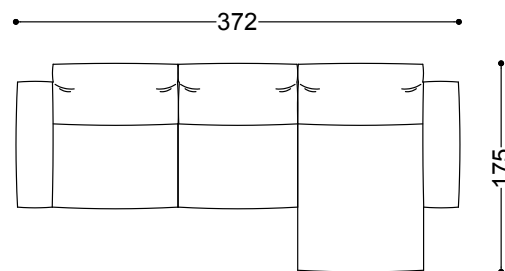

Bloom è un progetto contemporaneo dove l'estetica e il comfort fioriscono all'interno del tuo living.

Divano 3 posti cm.222 (2 laterali cm. 111 sx + dx)

222x125x90 cm - 87.4x49.2x35.4 in

Divano 3,5 posti cm.252 (2 laterali cm. 126 sx + dx)

252x125x90 cm - 99.2x49.2x35.4 in

Divano 4 posti cm.272 (2 laterali cm. 136 sx + dx)

272x125x90 cm - 107.1x49.2x35.4 in

Elemento terminale sx cm.136 + elemento centrale cm. 100 + chaiselongue dx cm.136x175

372x175x90 cm - 146.5x68.9x35.4 in

Elemento terminale con 1 bracc. sx/dx cm.111
111x125x90 cm - 43.7x49.2x35.4 in

Elemento terminale con 1 bracc. sx/dx cm.126
126x125x90 cm - 49.6x49.2x35.4 in

Elemento terminale con 1 bracc. sx/dx cm.136
136x125x90 cm - 53.5x49.2x35.4 in

Elemento centrale cm.75
75x125x90 cm - 29.5x49.2x35.4 in

Elemento centrale cm.90

90x125x90 cm - 35.4x49.2x35.4 in

Elemento centrale cm.100

100x125x90 cm - 39.4x49.2x35.4 in

Chaiselongue con bracc. dx/sx cm.126x175