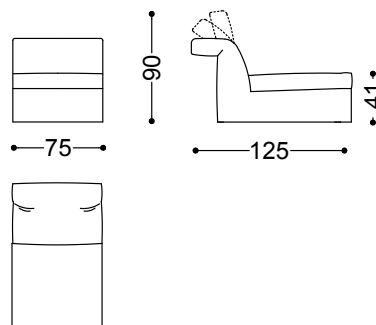

Bloom è realizzabile in tessuto o pelle.

Divano 3 posti cm.222 (2 laterali cm. 111 sx + dx)

222x125x90 cm - 87.4x49.2x35.4"

Divano 3,5 posti cm.252 (2 laterali cm. 126 sx + dx)

252x125x90 cm - 99.2x49.2x35.4"

Divano 4 posti cm.272 (2 laterali cm. 136 sx + dx)

272x125x90 cm - 107.1x49.2x35.4"

Elemento terminale sx cm.136 + elemento centrale cm. 100 + chaiselongue dx cm.136x175

372x175x90 cm - 146.5x68.9x35.4"

Elemento terminale con 1 bracc. sx/dx cm.111  
111x125x90 cm - 43.7x49.2x35.4"

Elemento terminale con 1 bracc. sx/dx cm.126  
126x125x90 cm - 49.6x49.2x35.4"

Elemento terminale con 1 bracc. sx/dx cm.136  
136x125x90 cm - 53.5x49.2x35.4"

Elemento centrale cm.75  
75x125x90 cm - 29.5x49.2x35.4"

Elemento centrale cm.90

90x125x90 cm - 35.4x49.2x35.4"

Elemento centrale cm.100

100x125x90 cm - 39.4x49.2x35.4"

Chaiselongue con bracc. sx/dx cm.126x175

126x175x90 cm - 49.6x68.9x35.4"

Chaiselongue con bracc. sx/dx cm.136x175