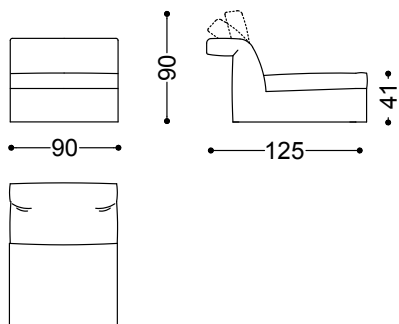

Bloom è realizzabile in tessuto o pelle.

Divano 3 posti cm.222 (2 laterali cm. 111 sx + dx)

222x125x90 cm - 87.4x49.2x35.4"

Divano 3,5 posti cm.252 (2 laterali cm. 126 sx + dx)

252x125x90 cm - 99.2x49.2x35.4"

Divano 4 posti cm.272 (2 laterali cm. 136 sx + dx)

272x125x90 cm - 107.1x49.2x35.4"

Elemento terminale sx cm.136 + elemento centrale cm. 100 + chaiselongue dx cm.136x175

372x175x90 cm - 146.5x68.9x35.4"

Elemento terminale con 1 bracc. sx/dx cm.111  
111x125x90 cm - 43.7x49.2x35.4"

Elemento terminale con 1 bracc. sx/dx cm.126  
126x125x90 cm - 49.6x49.2x35.4"

Elemento terminale con 1 bracc. sx/dx cm.136  
136x125x90 cm - 53.5x49.2x35.4"

Elemento centrale cm.75  
75x125x90 cm - 29.5x49.2x35.4"

Elemento centrale cm.90

90x125x90 cm - 35.4x49.2x35.4"

Elemento centrale cm.100

100x125x90 cm - 39.4x49.2x35.4"

Chaiselongue con bracc. sx/dx cm.126x175

126x175x90 cm - 49.6x68.9x35.4"

Chaiselongue con bracc. sx/dx cm.136x175