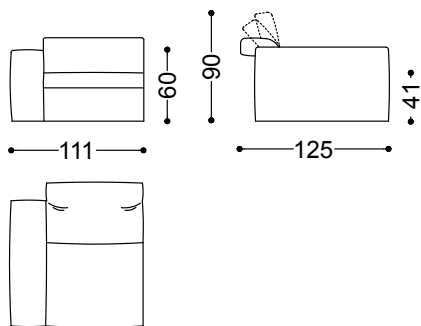

Bloom è realizzabile in tessuto o pelle.

Divano 3 posti cm.222 (2 laterali cm. 111 sx + dx)

222x125x90 cm - 87.4x49.2x35.4"

Divano 3,5 posti cm.252 (2 laterali cm. 126 sx + dx)

252x125x90 cm - 99.2x49.2x35.4"

Divano 4 posti cm.272 (2 laterali cm. 136 sx + dx)

272x125x90 cm - 107.1x49.2x35.4"

Elemento terminale sx cm.136 + elemento centrale cm. 100 + chaiselongue dx cm.136x175

372x175x90 cm - 146.5x68.9x35.4"

Elemento terminale con 1 bracc. sx/dx cm.111  
111x125x90 cm - 43.7x49.2x35.4"

Elemento terminale con 1 bracc. sx/dx cm.126  
126x125x90 cm - 49.6x49.2x35.4"

Elemento terminale con 1 bracc. sx/dx cm.136  
136x125x90 cm - 53.5x49.2x35.4"

Elemento centrale cm.75  
75x125x90 cm - 29.5x49.2x35.4"

Elemento centrale cm.90

90x125x90 cm - 35.4x49.2x35.4"

Elemento centrale cm.100

100x125x90 cm - 39.4x49.2x35.4"

Chaiselongue con bracc. sx/dx cm.126x175

126x175x90 cm - 49.6x68.9x35.4"

Chaiselongue con bracc. sx/dx cm.136x175