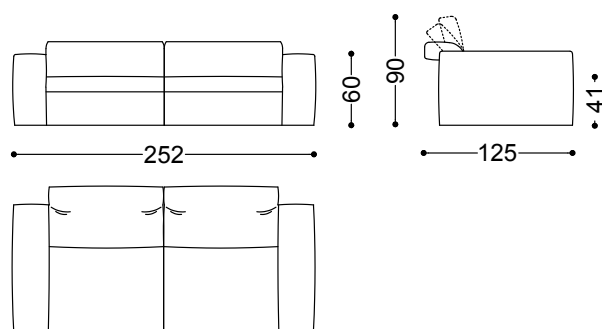

Bloom è realizzabile in tessuto o pelle.

Divano 3 posti cm.222 (2 laterali cm. 111 sx + dx)

222x125x90 cm - 87.4x49.2x35.4"

Divano 3,5 posti cm.252 (2 laterali cm. 126 sx + dx)

252x125x90 cm - 99.2x49.2x35.4"

Divano 4 posti cm.272 (2 laterali cm. 136 sx + dx)

272x125x90 cm - 107.1x49.2x35.4"

Elemento terminale sx cm.136 + elemento centrale cm. 100 + chaiselongue dx cm.136x175

372x175x90 cm - 146.5x68.9x35.4"

Elemento terminale con 1 bracc. sx/dx cm.111  
111x125x90 cm - 43.7x49.2x35.4"

Elemento terminale con 1 bracc. sx/dx cm.126  
126x125x90 cm - 49.6x49.2x35.4"

Elemento terminale con 1 bracc. sx/dx cm.136  
136x125x90 cm - 53.5x49.2x35.4"

Elemento centrale cm.75  
75x125x90 cm - 29.5x49.2x35.4"

Elemento centrale cm.90

90x125x90 cm - 35.4x49.2x35.4"

Elemento centrale cm.100

100x125x90 cm - 39.4x49.2x35.4"

Chaiselongue con bracc. sx/dx cm.126x175

126x175x90 cm - 49.6x68.9x35.4"

Chaiselongue con bracc. sx/dx cm.136x175