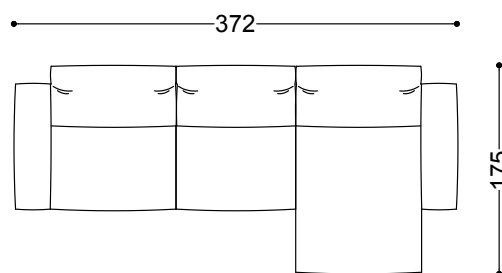

Bloom è realizzabile in tessuto o pelle.

Divano 3 posti cm.222 (2 laterali cm. 111 sx + dx)

222x125x90 cm - 87.4x49.2x35.4"

Divano 3,5 posti cm.252 (2 laterali cm. 126 sx + dx)

252x125x90 cm - 99.2x49.2x35.4"

Divano 4 posti cm.272 (2 laterali cm. 136 sx + dx)

272x125x90 cm - 107.1x49.2x35.4"

Elemento terminale sx cm.136 + elemento centrale cm. 100 + chaiselongue dx cm.136x175

372x175x90 cm - 146.5x68.9x35.4"

Elemento terminale con 1 bracc. sx/dx cm.111  
111x125x90 cm - 43.7x49.2x35.4"

Elemento terminale con 1 bracc. sx/dx cm.126  
126x125x90 cm - 49.6x49.2x35.4"

Elemento terminale con 1 bracc. sx/dx cm.136  
136x125x90 cm - 53.5x49.2x35.4"

Elemento centrale cm.75  
75x125x90 cm - 29.5x49.2x35.4"

Elemento centrale cm.90

90x125x90 cm - 35.4x49.2x35.4"

Elemento centrale cm.100

100x125x90 cm - 39.4x49.2x35.4"

Chaiselongue con bracc. sx/dx cm.126x175

126x175x90 cm - 49.6x68.9x35.4"

Chaiselongue con bracc. sx/dx cm.136x175