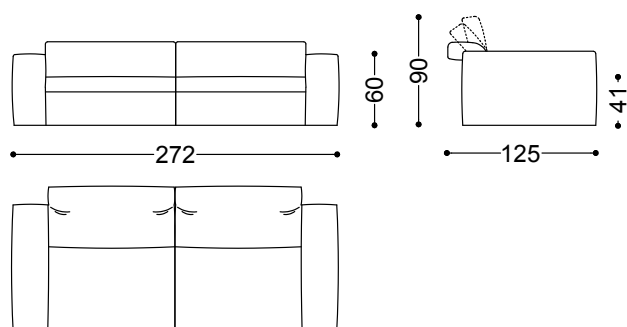

Bloom è realizzabile in tessuto o pelle.

Divano 3 posti cm.222 (2 laterali cm. 111 sx + dx)

222x125x90 cm - 87.4x49.2x35.4"

Divano 3,5 posti cm.252 (2 laterali cm. 126 sx + dx)

252x125x90 cm - 99.2x49.2x35.4"

Divano 4 posti cm.272 (2 laterali cm. 136 sx + dx)

272x125x90 cm - 107.1x49.2x35.4"

Elemento terminale sx cm.136 + elemento centrale cm. 100 + chaiselongue dx cm.136x175

372x175x90 cm - 146.5x68.9x35.4"

Elemento terminale con 1 bracc. sx/dx cm.111  
111x125x90 cm - 43.7x49.2x35.4"

Elemento terminale con 1 bracc. sx/dx cm.126  
126x125x90 cm - 49.6x49.2x35.4"

Elemento terminale con 1 bracc. sx/dx cm.136  
136x125x90 cm - 53.5x49.2x35.4"

Elemento centrale cm.75  
75x125x90 cm - 29.5x49.2x35.4"

Elemento centrale cm.90

90x125x90 cm - 35.4x49.2x35.4"

Elemento centrale cm.100

100x125x90 cm - 39.4x49.2x35.4"

Chaiselongue con bracc. sx/dx cm.126x175

126x175x90 cm - 49.6x68.9x35.4"

Chaiselongue con bracc. sx/dx cm.136x175