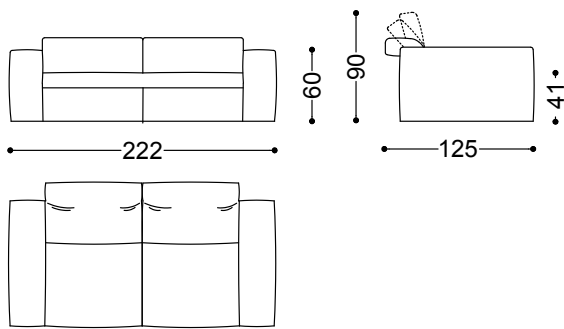

Bloom è un progetto contemporaneo dove l'estetica e il comfort fioriscono all'interno del tuo living.

Divano 3 posti cm.222 (2 laterali cm. 111 sx + dx)

222x125x90 cm - 87.4x49.2x35.4 in

Divano 3,5 posti cm.252 (2 laterali cm. 126 sx + dx)

252x125x90 cm - 99.2x49.2x35.4 in

Divano 4 posti cm.272 (2 laterali cm. 136 sx + dx)

272x125x90 cm - 107.1x49.2x35.4 in

Elemento terminale sx cm.136 + elemento centrale cm. 100 + chaiselongue dx cm.136x175

372x175x90 cm - 146.5x68.9x35.4 in

Elemento terminale con 1 bracc. sx/dx cm.111
111x125x90 cm - 43.7x49.2x35.4 in

Elemento terminale con 1 bracc. sx/dx cm.126
126x125x90 cm - 49.6x49.2x35.4 in

Elemento terminale con 1 bracc. sx/dx cm.136
136x125x90 cm - 53.5x49.2x35.4 in

Elemento centrale cm.75
75x125x90 cm - 29.5x49.2x35.4 in

Elemento centrale cm.90

90x125x90 cm - 35.4x49.2x35.4 in

Elemento centrale cm.100

100x125x90 cm - 39.4x49.2x35.4 in

Chaiselongue con bracc. dx/sx cm.126x175