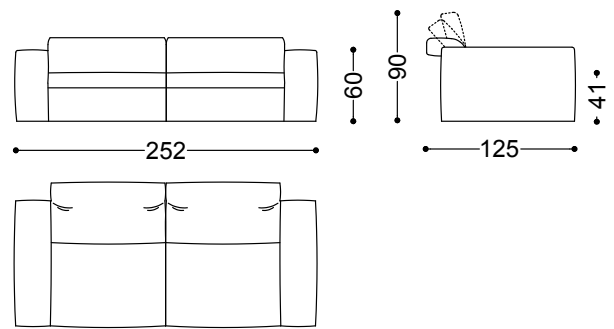

Bloom è un progetto contemporaneo dove l'estetica e il comfort fioriscono all'interno del tuo living.

Divano 3 posti cm.222 (2 laterali cm. 111 sx + dx)

222x125x90 cm - 87.4x49.2x35.4 in

Divano 3,5 posti cm.252 (2 laterali cm. 126 sx + dx)

252x125x90 cm - 99.2x49.2x35.4 in

Divano 4 posti cm.272 (2 laterali cm. 136 sx + dx)

272x125x90 cm - 107.1x49.2x35.4 in

Elemento terminale sx cm.136 + elemento centrale cm. 100 + chaiselongue dx cm.136x175

372x175x90 cm - 146.5x68.9x35.4 in

Elemento terminale con 1 bracc. sx/dx cm.111
111x125x90 cm - 43.7x49.2x35.4 in

Elemento terminale con 1 bracc. sx/dx cm.126
126x125x90 cm - 49.6x49.2x35.4 in

Elemento terminale con 1 bracc. sx/dx cm.136
136x125x90 cm - 53.5x49.2x35.4 in

Elemento centrale cm.75
75x125x90 cm - 29.5x49.2x35.4 in

Elemento centrale cm.90

90x125x90 cm - 35.4x49.2x35.4 in

Elemento centrale cm.100

100x125x90 cm - 39.4x49.2x35.4 in

Chaiselongue con bracc. dx/sx cm.126x175