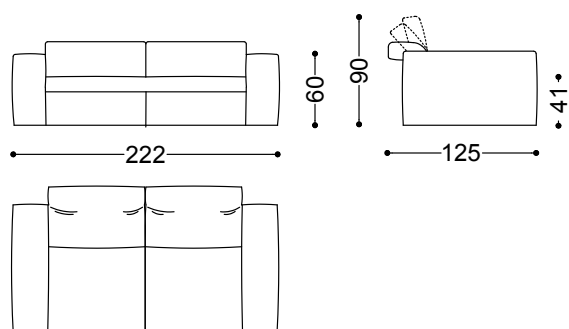

Bloom è realizzabile in tessuto o pelle.

Divano 3 posti cm.222 (2 laterali cm. 111 sx + dx)

222x125x90 cm - 87.4x49.2x35.4"

Divano 3,5 posti cm.252 (2 laterali cm. 126 sx + dx)

252x125x90 cm - 99.2x49.2x35.4"

Divano 4 posti cm.272 (2 laterali cm. 136 sx + dx)

272x125x90 cm - 107.1x49.2x35.4"

Elemento terminale sx cm.136 + elemento centrale cm. 100 + chaiselongue dx cm.136x175

372x175x90 cm - 146.5x68.9x35.4"

Elemento terminale con 1 bracc. sx/dx cm.111  
111x125x90 cm - 43.7x49.2x35.4"

Elemento terminale con 1 bracc. sx/dx cm.126  
126x125x90 cm - 49.6x49.2x35.4"

Elemento terminale con 1 bracc. sx/dx cm.136  
136x125x90 cm - 53.5x49.2x35.4"

Elemento centrale cm.75  
75x125x90 cm - 29.5x49.2x35.4"

Elemento centrale cm.90

90x125x90 cm - 35.4x49.2x35.4"

Elemento centrale cm.100

100x125x90 cm - 39.4x49.2x35.4"

Chaiselongue con bracc. sx/dx cm.126x175

126x175x90 cm - 49.6x68.9x35.4"

Chaiselongue con bracc. sx/dx cm.136x175