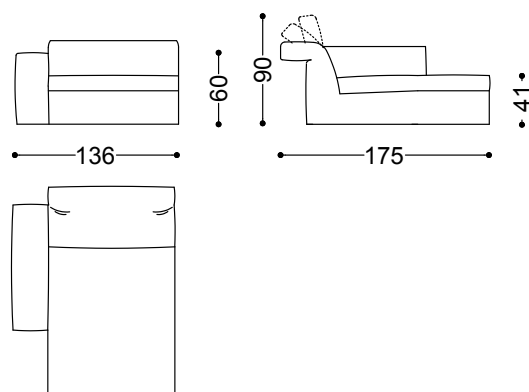

Divano 4 posti cm.272 (2 laterali cm. 136 sx + dx)

272x125x90 cm - 107.1x49.2x35.4"

Elemento terminale sx cm.136 + elemento centrale cm. 100 + chaiselongue dx cm.136x175

372x175x90 cm - 146.5x68.9x35.4"

Elemento terminale con 1 bracc. sx/dx cm.111  
111x125x90 cm - 43.7x49.2x35.4"

Elemento terminale con 1 bracc. sx/dx cm.126  
126x125x90 cm - 49.6x49.2x35.4"

Elemento terminale con 1 bracc. sx/dx cm.136  
136x125x90 cm - 53.5x49.2x35.4"

Elemento centrale cm.75  
75x125x90 cm - 29.5x49.2x35.4"

Elemento centrale cm.90

90x125x90 cm - 35.4x49.2x35.4"

Elemento centrale cm.100

100x125x90 cm - 39.4x49.2x35.4"

Chaiselongue con bracc. sx/dx cm.126x175

126x175x90 cm - 49.6x68.9x35.4"

Chaiselongue con bracc. sx/dx cm.136x175

136x175x90 cm - 53.5x68.9x35.4"

Pouf cm.100x100

100x100x41 cm - 39.4x39.4x16.1"