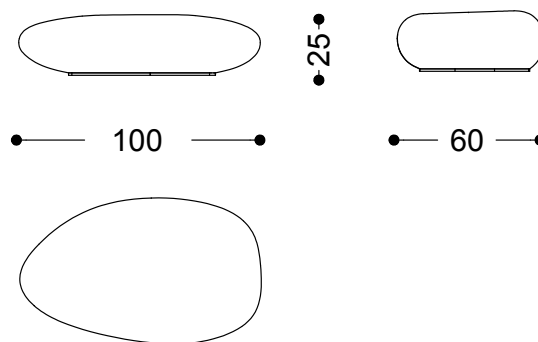

Questo tocco di stile inatteso prende forma nel poliuretano espanso rigido stampato, proposto con laccatura lucida nei colori RAL per gli interni o in una resistente finitura opaca per l'outdoor.

Pouf piccolo

50x57x40 cm - 19.7x22.4x15.7"

Pouf basso

100x60x25 cm - 39.4x23.6x9.8"

Pouf grande

120x50x36 cm - 47.2x19.7x14.2"