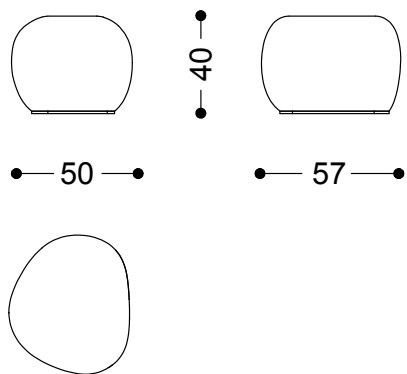

Questo tocco di stile inatteso prende forma nel poliuretano espanso rigido stampato, proposto con laccatura lucida nei colori RAL per gli interni o in una resistente finitura opaca per l'outdoor.

Pouf piccolo

50x57x40 cm - 19.7x22.4x15.7"

Pouf basso

100x60x25 cm - 39.4x23.6x9.8"

Pouf grande

120x50x36 cm - 47.2x19.7x14.2"