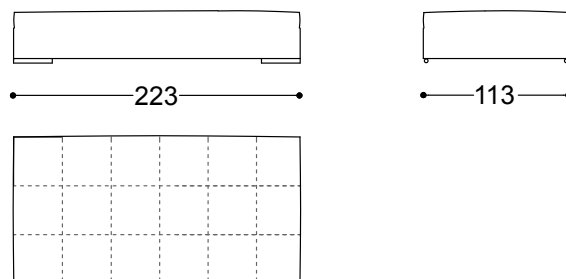

Divano 3 posti con 2 bracc. cm. 225  
225x113x62 cm - 88.6x44.5x24.4"

Divano 4 posti con 2 bracc. cm. 255  
255x113x62 cm - 100.4x44.5x24.4"

Elemento terminale con 1 bracc. sx/dx cm. 175

175x113x62 cm - 68.9x44.5x24.4"

Elemento terminale con 1 bracc. sx/dx cm.  
195

195x113x62 cm - 76.8x44.5x24.4"

Elemento terminale con 1 bracc. sx/dx cm.  
225

225x113x62 cm - 88.6x44.5x24.4"

Angolo retto cm.113x113

113x113x62 cm - 44.5x44.5x24.4"

Chaiselongue sx/dx cm. 230x113

113x230x62 cm - 44.5x90.6x24.4"

Chaiselongue sx/dx cm. 230x133

133x230x62 cm - 52.4x90.6x24.4"

Pouff cm.113x113

113x113x40 cm - 44.5x44.5x15.7"

Pouff cm. 223x113

223x113x40 cm - 87.8x44.5x15.7"

Retroschienale a rullo cm.Ø 25x110

110x25x25 cm - 43.3x9.8x9.8"

Cuscino con Rullo cm.80x60  
80x60 cm - 31.5x23.6"

El.Terminale 2,5 posti dx cm.195 +  
El.Terminale 2,5 posti dx cm.195  
308x195x62 cm - 121.3x76.8x24.4"