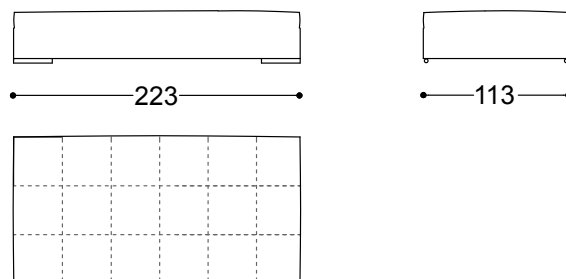

Divano 2,5 posti con 2 bracc. cm. 205  
205x113x62 cm - 80.7x44.5x24.4 in

Divano 3 posti con 2 bracc. cm. 225  
225x113x62 cm - 88.6x44.5x24.4 in

Divano 4 posti con 2 bracc. cm. 255  
255x113x62 cm - 100.4x44.5x24.4 in

Elemento terminale con 1 bracc. sx/dx cm. 175

175x113x62 cm - 68.9x44.5x24.4 in

Elemento terminale con 1 bracc. sx/dx cm. 195

195x113x62 cm - 76.8x44.5x24.4 in

Elemento terminale con 1 bracc. sx/dx cm. 225

225x113x62 cm - 88.6x44.5x24.4 in

Angolo retto cm.113x113

113x113x62 cm - 44.5x44.5x24.4 in

Chaiselongue dx/sx cm. 230x113

113x230x62 cm - 44.5x90.6x24.4 in

Chaiselongue dx/sx cm. 230x133

133x230x62 cm - 52.4x90.6x24.4 in

Pouff cm.113x113

113x113x40 cm - 44.5x44.5x15.7 in

Pouff cm. 223x113

223x113x40 cm - 87.8x44.5x15.7 in

Retroschienale a rullo cm.Ø 25x110

110x25x25 cm - 43.3x9.8x9.8 in

Cuscino con Rullo cm.80x60  
80x60 cm - 31.5x23.6 in