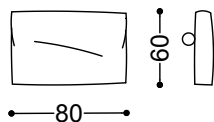

225x113x62 cm - 88.6x44.5x24.4 in

Angolo retto cm.113x113

113x113x62 cm - 44.5x44.5x24.4 in

Chaiselongue dx/sx cm. 230x113

113x230x62 cm - 44.5x90.6x24.4 in

Chaiselongue dx/sx cm. 230x133

133x230x62 cm - 52.4x90.6x24.4 in

Pouff cm.113x113

113x113x40 cm - 44.5x44.5x15.7 in

Pouff cm. 223x113

223x113x40 cm - 87.8x44.5x15.7 in

Retroschienale a rullo cm.Ø 25x110

110x25x25 cm - 43.3x9.8x9.8 in

Cuscino con Rullo cm.80x60  
80x60 cm - 31.5x23.6 in

El.Terminale 2,5 posti dx cm.195 +  
El.Terminale 2,5 posti dx cm.195  
308x195x62 cm - 121.3x76.8x24.4 in

El.Terminale 2,5 posti dx cm.195 + Pouff  
cm.223x113  
308x223x62 cm - 121.3x87.8x24.4 in

El.Terminale 2,5 posti sx cm.195 +  
El.Terminale 2,5 posti dx cm.195 + Angolo  
retto cm.113x113  
308x308x62 cm - 121.3x121.3x24.4 in