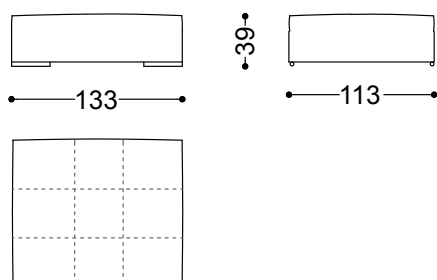

Divano 3 posti con 2 bracc. cm. 225  
225x113x62 cm - 88.6x44.5x24.4"

Divano 4 posti con 2 bracc. cm. 255  
255x113x62 cm - 100.4x44.5x24.4"

Elemento terminale con 1 bracc. sx/dx cm. 175

175x113x62 cm - 68.9x44.5x24.4"

Elemento terminale con 1 bracc. sx/dx cm.  
195

195x113x62 cm - 76.8x44.5x24.4"

Elemento terminale con 1 bracc. sx/dx cm.  
225

225x113x62 cm - 88.6x44.5x24.4"

Angolo retto cm.113x113

113x113x62 cm - 44.5x44.5x24.4"

Chaiselongue sx/dx cm. 230x113

113x230x62 cm - 44.5x90.6x24.4"

Chaiselongue sx/dx cm. 230x133

133x230x62 cm - 52.4x90.6x24.4"

Pouff cm.113x113

113x113x40 cm - 44.5x44.5x15.7"

Pouff cm. 223x113

223x113x40 cm - 87.8x44.5x15.7"

Retroschienale a rullo cm.Ø 25x110

110x25x25 cm - 43.3x9.8x9.8"

Cuscino con Rullo cm.80x60  
80x60 cm - 31.5x23.6"

El.Terminale 2,5 posti dx cm.195 +  
El.Terminale 2,5 posti dx cm.195  
308x195x62 cm - 121.3x76.8x24.4"