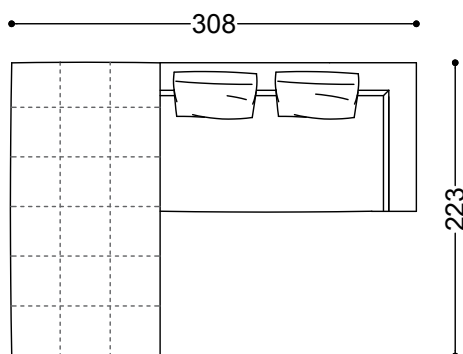

Elemento terminale con 1 bracc. sx/dx cm.  
195

195x113x62 cm - 76.8x44.5x24.4"

Elemento terminale con 1 bracc. sx/dx cm.  
225

225x113x62 cm - 88.6x44.5x24.4"

Angolo retto cm.113x113

113x113x62 cm - 44.5x44.5x24.4"

Chaiselongue sx/dx cm. 230x113

113x230x62 cm - 44.5x90.6x24.4"

Chaiselongue sx/dx cm. 230x133

133x230x62 cm - 52.4x90.6x24.4"

Pouff cm.113x113

113x113x40 cm - 44.5x44.5x15.7"

Pouff cm. 223x113

223x113x40 cm - 87.8x44.5x15.7"

Retroschienale a rullo cm.Ø 25x110

110x25x25 cm - 43.3x9.8x9.8"

Cuscino con Rullo cm.80x60  
80x60 cm - 31.5x23.6"

El.Terminale 2,5 posti dx cm.195 +  
El.Terminale 2,5 posti dx cm.195  
308x195x62 cm - 121.3x76.8x24.4"

El.Terminale 2,5 posti dx cm.195 + Pouff  
cm.223x113  
308x223x62 cm - 121.3x87.8x24.4"

El.Terminale 2,5 posti sx cm.195 +  
El.Terminale 2,5 posti dx cm.195 + Angolo  
retto cm.113x113  
308x308x62 cm - 121.3x121.3x24.4"