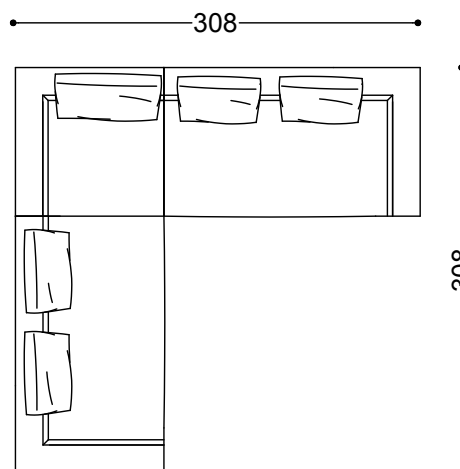

Elemento terminale con 1 bracc. sx/dx cm.  
195

195x113x62 cm - 76.8x44.5x24.4"

Elemento terminale con 1 bracc. sx/dx cm.  
225

225x113x62 cm - 88.6x44.5x24.4"

Angolo retto cm.113x113

113x113x62 cm - 44.5x44.5x24.4"

Chaiselongue sx/dx cm. 230x113

113x230x62 cm - 44.5x90.6x24.4"

Chaiselongue sx/dx cm. 230x133

133x230x62 cm - 52.4x90.6x24.4"

Pouff cm.113x113

113x113x40 cm - 44.5x44.5x15.7"

Pouff cm. 223x113

223x113x40 cm - 87.8x44.5x15.7"

Retroschienale a rullo cm.Ø 25x110

110x25x25 cm - 43.3x9.8x9.8"

Cuscino con Rullo cm.80x60  
80x60 cm - 31.5x23.6"

El.Terminale 2,5 posti dx cm.195 +  
El.Terminale 2,5 posti dx cm.195  
308x195x62 cm - 121.3x76.8x24.4"

El.Terminale 2,5 posti dx cm.195 + Pouff  
cm.223x113  
308x223x62 cm - 121.3x87.8x24.4"

El.Terminale 2,5 posti sx cm.195 +  
El.Terminale 2,5 posti dx cm.195 + Angolo  
retto cm.113x113  
308x308x62 cm - 121.3x121.3x24.4"