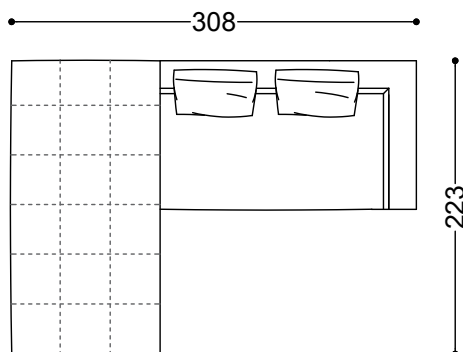

Elemento terminale con 1 bracc. sx/dx cm. 175

175x113x62 cm - 68.9x44.5x24.4 in

Elemento terminale con 1 bracc. sx/dx cm. 195

195x113x62 cm - 76.8x44.5x24.4 in

Elemento terminale con 1 bracc. sx/dx cm. 225

225x113x62 cm - 88.6x44.5x24.4 in

Angolo retto cm.113x113

113x113x62 cm - 44.5x44.5x24.4 in

Chaiselongue dx/sx cm. 230x113

113x230x62 cm - 44.5x90.6x24.4 in

Chaiselongue dx/sx cm. 230x133

133x230x62 cm - 52.4x90.6x24.4 in

Pouff cm.113x113

113x113x40 cm - 44.5x44.5x15.7 in

Pouff cm. 223x113

223x113x40 cm - 87.8x44.5x15.7 in

Retroschienale a rullo cm.Ø 25x110

110x25x25 cm - 43.3x9.8x9.8 in

Cuscino con Rullo cm.80x60  
80x60 cm - 31.5x23.6 in

El.Terminale 2,5 posti dx cm.195 +  
El.Terminale 2,5 posti dx cm.195  
308x195x62 cm - 121.3x76.8x24.4 in

El.Terminale 2,5 posti dx cm.195 + Pouff  
cm.223x113  
308x223x62 cm - 121.3x87.8x24.4 in

El.Terminale 2,5 posti sx cm.195 +  
El.Terminale 2,5 posti dx cm.195 + Angolo  
retto cm.113x113  
308x308x62 cm - 121.3x121.3x24.4 in