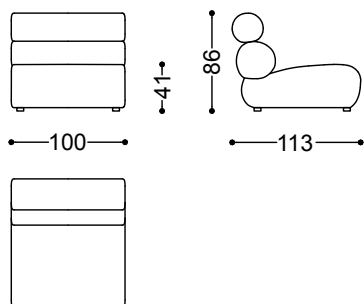

Il divano Melody gioca con i volumi senza rinunciare alla morbidezza.  
Melody unisce geometria e morbidezza per creare forme avvolgenti e sinuose.

Elemento centrale cm.100

100x113x86 cm - 39.4x44.5x33.9 in

Elemento centrale cm.120

120x113x86 cm - 47.2x44.5x33.9 in

Elemento centrale curvo

130x116x86 cm - 51.2x45.7x33.9 in

Angolo retto cm. 113x113

113x113x86 cm - 44.5x44.5x33.9 in

2 Elementi centrali cm.100

200x113x86 cm - 78.7x44.5x33.9 in

Elemento centrale curvo + Tavolino in  
essenza

130x113x86 cm - 51.2x44.5x33.9 in

Elemento centrale cm.100 + Angolo retto  
cm. 113x113 + Elemento centrale cm.100

213x213x86 cm - 83.9x83.9x33.9 in

4 Elementi centrali curvi + 2 Tavolino  
decorato

500x176x86 cm - 196.9x69.3x33.9 in