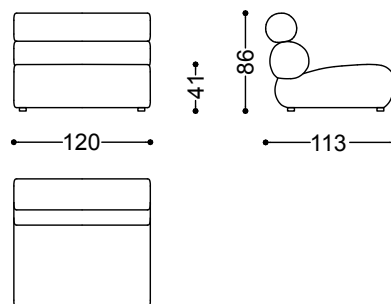

Il divano Melody gioca con i volumi senza rinunciare alla morbidezza.  
Melody unisce geometria e morbidezza per creare forme avvolgenti e sinuose.

Elemento centrale cm.100

100x113x86 cm - 39.4x44.5x33.9 in

Elemento centrale cm.120

120x113x86 cm - 47.2x44.5x33.9 in

Elemento centrale curvo

130x116x86 cm - 51.2x45.7x33.9 in

Angolo retto cm. 113x113

113x113x86 cm - 44.5x44.5x33.9 in

2 Elementi centrali cm.100

200x113x86 cm - 78.7x44.5x33.9 in

Elemento centrale curvo + Tavolino in  
essenza

130x113x86 cm - 51.2x44.5x33.9 in

Elemento centrale cm.100 + Angolo retto  
cm. 113x113 + Elemento centrale cm.100

213x213x86 cm - 83.9x83.9x33.9 in

4 Elementi centrali curvi + 2 Tavolino  
decorato

500x176x86 cm - 196.9x69.3x33.9 in