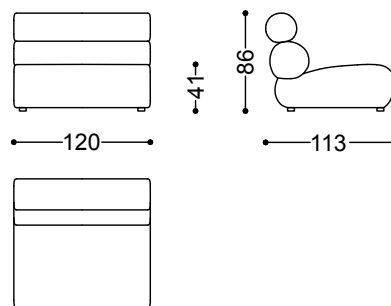

L'intera struttura in legno è generosamente rivestita in piuma e poliuretano espanso indeformabile, garantendo una seduta di assoluto comfort.

Melody è realizzabile in tessuto o pelle.

Elemento centrale cm.100

100x113x86 cm - 39.4x44.5x33.9"

Elemento centrale cm.120

120x113x86 cm - 47.2x44.5x33.9"

Elemento centrale curvo

130x116x86 cm - 51.2x45.7x33.9"

Angolo retto cm. 113x113

113x113x86 cm - 44.5x44.5x33.9"

2 Elementi centrali cm.100

200x113x86 cm - 78.7x44.5x33.9"

Elemento centrale curvo + Tavolino in
essenza

130x113x86 cm - 51.2x44.5x33.9"

Elemento centrale cm.100 + Angolo retto
cm. 113x113 + Elemento centrale cm.100

213x213x86 cm - 83.9x83.9x33.9"

4 Elementi centrali curvi + 2 Tavolino
decorato

500x176x86 cm - 196.9x69.3x33.9"