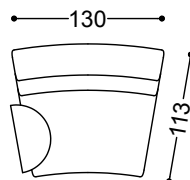

100x113x86 cm - 39.4x44.5x33.9"

Elemento centrale cm.120

120x113x86 cm - 47.2x44.5x33.9"

Elemento centrale curvo

130x116x86 cm - 51.2x45.7x33.9"

Angolo retto cm. 113x113

113x113x86 cm - 44.5x44.5x33.9"

2 Elementi centrali cm.100

200x113x86 cm - 78.7x44.5x33.9"

Elemento centrale curvo + Tavolino in
essenza

130x113x86 cm - 51.2x44.5x33.9"

Elemento centrale cm.100 + Angolo retto
cm. 113x113 + Elemento centrale cm.100

213x213x86 cm - 83.9x83.9x33.9"

4 Elementi centrali curvi + 2 Tavolino
decorato

500x176x86 cm - 196.9x69.3x33.9"