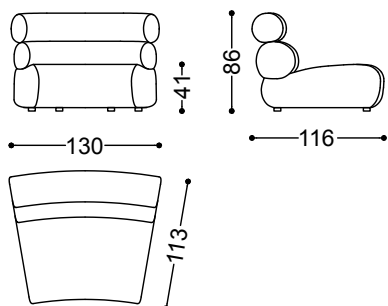

Il divano Melody gioca con i volumi senza rinunciare alla morbidezza.  
Melody unisce geometria e morbidezza per creare forme avvolgenti e sinuose.

Elemento centrale cm.100

100x113x86 cm - 39.4x44.5x33.9 in

Elemento centrale cm.120

120x113x86 cm - 47.2x44.5x33.9 in

Elemento centrale curvo

130x116x86 cm - 51.2x45.7x33.9 in

Angolo retto cm. 113x113

113x113x86 cm - 44.5x44.5x33.9 in

2 Elementi centrali cm.100

200x113x86 cm - 78.7x44.5x33.9 in

Elemento centrale curvo + Tavolino in  
essenza

130x113x86 cm - 51.2x44.5x33.9 in

Elemento centrale cm.100 + Angolo retto  
cm. 113x113 + Elemento centrale cm.100

213x213x86 cm - 83.9x83.9x33.9 in

4 Elementi centrali curvi + 2 Tavolino  
decorato

500x176x86 cm - 196.9x69.3x33.9 in