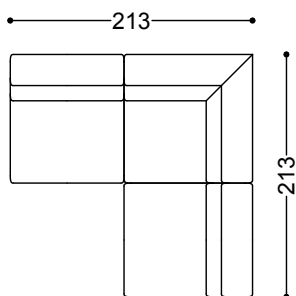

100x113x86 cm - 39.4x44.5x33.9"

Elemento centrale cm.120

120x113x86 cm - 47.2x44.5x33.9"

Elemento centrale curvo

130x116x86 cm - 51.2x45.7x33.9"

Angolo retto cm. 113x113

113x113x86 cm - 44.5x44.5x33.9"

2 Elementi centrali cm.100
200x113x86 cm - 78.7x44.5x33.9"

Elemento centrale curvo + Tavolino in
essenza

130x113x86 cm - 51.2x44.5x33.9"

Elemento centrale cm.100 + Angolo retto
cm. 113x113 + Elemento centrale cm.100
213x213x86 cm - 83.9x83.9x33.9"

4 Elementi centrali curvi + 2 Tavolino
decorato

500x176x86 cm - 196.9x69.3x33.9"