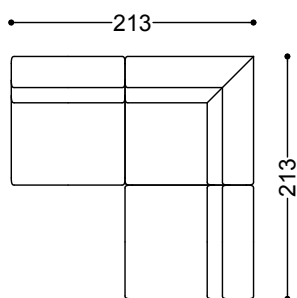

Il divano Melody gioca con i volumi senza rinunciare alla morbidezza.  
Melody unisce geometria e morbidezza per creare forme avvolgenti e sinuose.

Elemento centrale cm.100

100x113x86 cm - 39.4x44.5x33.9 in

Elemento centrale cm.120

120x113x86 cm - 47.2x44.5x33.9 in

Elemento centrale curvo

130x116x86 cm - 51.2x45.7x33.9 in

Angolo retto cm. 113x113

113x113x86 cm - 44.5x44.5x33.9 in

2 Elementi centrali cm.100

200x113x86 cm - 78.7x44.5x33.9 in

Elemento centrale curvo + Tavolino in  
essenza

130x113x86 cm - 51.2x44.5x33.9 in

Elemento centrale cm.100 + Angolo retto  
cm. 113x113 + Elemento centrale cm.100

213x213x86 cm - 83.9x83.9x33.9 in

4 Elementi centrali curvi + 2 Tavolino  
decorato

500x176x86 cm - 196.9x69.3x33.9 in