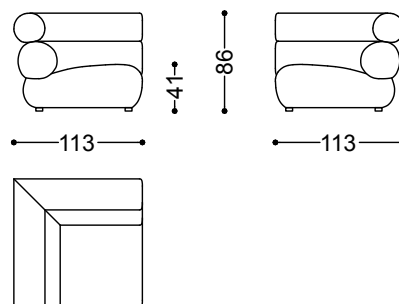

100x113x86 cm - 39.4x44.5x33.9"

Elemento centrale cm.120

120x113x86 cm - 47.2x44.5x33.9"

Elemento centrale curvo

130x116x86 cm - 51.2x45.7x33.9"

Angolo retto cm. 113x113

113x113x86 cm - 44.5x44.5x33.9"

2 Elementi centrali cm.100

200x113x86 cm - 78.7x44.5x33.9"

Elemento centrale curvo + Tavolino in
essenza

130x113x86 cm - 51.2x44.5x33.9"

Elemento centrale cm.100 + Angolo retto
cm. 113x113 + Elemento centrale cm.100

213x213x86 cm - 83.9x83.9x33.9"

4 Elementi centrali curvi + 2 Tavolino
decorato

500x176x86 cm - 196.9x69.3x33.9"