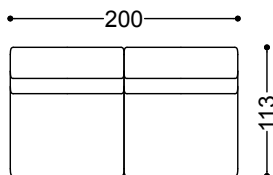

100x113x86 cm - 39.4x44.5x33.9"

Elemento centrale cm.120

120x113x86 cm - 47.2x44.5x33.9"

Elemento centrale curvo

130x116x86 cm - 51.2x45.7x33.9"

Angolo retto cm. 113x113

113x113x86 cm - 44.5x44.5x33.9"

2 Elementi centrali cm.100
200x113x86 cm - 78.7x44.5x33.9"

Elemento centrale curvo + Tavolino in
essenza

130x113x86 cm - 51.2x44.5x33.9"

Elemento centrale cm.100 + Angolo retto
cm. 113x113 + Elemento centrale cm.100
213x213x86 cm - 83.9x83.9x33.9"

4 Elementi centrali curvi + 2 Tavolino
decorato

500x176x86 cm - 196.9x69.3x33.9"