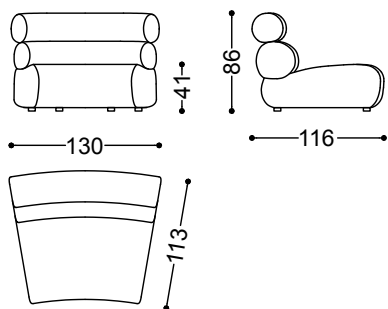

100x113x86 cm - 39.4x44.5x33.9"

Elemento centrale cm.120

120x113x86 cm - 47.2x44.5x33.9"

Elemento centrale curvo

130x116x86 cm - 51.2x45.7x33.9"

Angolo retto cm. 113x113

113x113x86 cm - 44.5x44.5x33.9"

2 Elementi centrali cm.100
200x113x86 cm - 78.7x44.5x33.9"

Elemento centrale curvo + Tavolino in
essenza

130x113x86 cm - 51.2x44.5x33.9"

Elemento centrale cm.100 + Angolo retto
cm. 113x113 + Elemento centrale cm.100
213x213x86 cm - 83.9x83.9x33.9"

4 Elementi centrali curvi + 2 Tavolino
decorato

500x176x86 cm - 196.9x69.3x33.9"