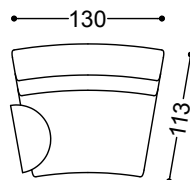

100x113x86 cm - 39.4x44.5x33.9"

Elemento centrale cm.120

120x113x86 cm - 47.2x44.5x33.9"

Elemento centrale curvo

130x116x86 cm - 51.2x45.7x33.9"

Angolo retto cm. 113x113

113x113x86 cm - 44.5x44.5x33.9"

2 Elementi centrali cm.100
200x113x86 cm - 78.7x44.5x33.9"

Elemento centrale curvo + Tavolino in
essenza

130x113x86 cm - 51.2x44.5x33.9"

Elemento centrale cm.100 + Angolo retto
cm. 113x113 + Elemento centrale cm.100
213x213x86 cm - 83.9x83.9x33.9"

4 Elementi centrali curvi + 2 Tavolino
decorato

500x176x86 cm - 196.9x69.3x33.9"