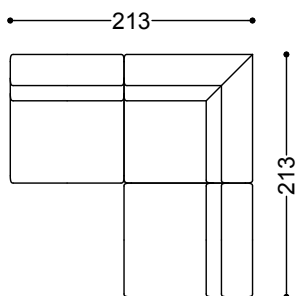

100x113x86 cm - 39.4x44.5x33.9"

Elemento centrale cm.120

120x113x86 cm - 47.2x44.5x33.9"

Elemento centrale curvo

130x116x86 cm - 51.2x45.7x33.9"

Angolo retto cm. 113x113

113x113x86 cm - 44.5x44.5x33.9"

2 Elementi centrali cm.100

200x113x86 cm - 78.7x44.5x33.9"

Elemento centrale curvo + Tavolino in
essenza

130x113x86 cm - 51.2x44.5x33.9"

Elemento centrale cm.100 + Angolo retto
cm. 113x113 + Elemento centrale cm.100

213x213x86 cm - 83.9x83.9x33.9"

4 Elementi centrali curvi + 2 Tavolino
decorato

500x176x86 cm - 196.9x69.3x33.9"