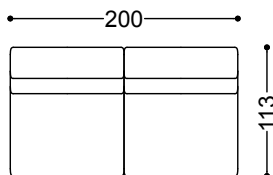

100x113x86 cm - 39.4x44.5x33.9"

Elemento centrale cm.120

120x113x86 cm - 47.2x44.5x33.9"

Elemento centrale curvo

130x116x86 cm - 51.2x45.7x33.9"

Angolo retto cm. 113x113

113x113x86 cm - 44.5x44.5x33.9"

2 Elementi centrali cm.100

200x113x86 cm - 78.7x44.5x33.9"

Elemento centrale curvo + Tavolino in
essenza

130x113x86 cm - 51.2x44.5x33.9"

Elemento centrale cm.100 + Angolo retto
cm. 113x113 + Elemento centrale cm.100

213x213x86 cm - 83.9x83.9x33.9"

4 Elementi centrali curvi + 2 Tavolino
decorato

500x176x86 cm - 196.9x69.3x33.9"