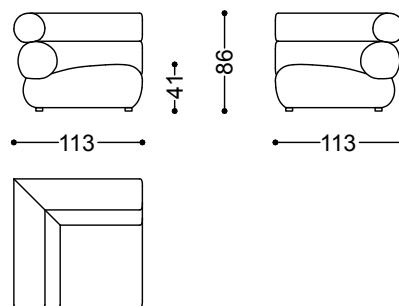

Il divano Melody gioca con i volumi senza rinunciare alla morbidezza.  
Melody unisce geometria e morbidezza per creare forme avvolgenti e sinuose.

Elemento centrale cm.100

100x113x86 cm - 39.4x44.5x33.9 in

Elemento centrale cm.120

120x113x86 cm - 47.2x44.5x33.9 in

Elemento centrale curvo

130x116x86 cm - 51.2x45.7x33.9 in

Angolo retto cm. 113x113

113x113x86 cm - 44.5x44.5x33.9 in

2 Elementi centrali cm.100

200x113x86 cm - 78.7x44.5x33.9 in

Elemento centrale curvo + Tavolino in  
essenza

130x113x86 cm - 51.2x44.5x33.9 in

Elemento centrale cm.100 + Angolo retto  
cm. 113x113 + Elemento centrale cm.100

213x213x86 cm - 83.9x83.9x33.9 in

4 Elementi centrali curvi + 2 Tavolino  
decorato

500x176x86 cm - 196.9x69.3x33.9 in