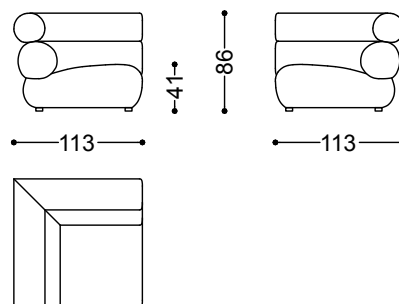

100x113x86 cm - 39.4x44.5x33.9"

Elemento centrale cm.120

120x113x86 cm - 47.2x44.5x33.9"

Elemento centrale curvo

130x116x86 cm - 51.2x45.7x33.9"

Angolo retto cm. 113x113

113x113x86 cm - 44.5x44.5x33.9"

2 Elementi centrali cm.100
200x113x86 cm - 78.7x44.5x33.9"

Elemento centrale curvo + Tavolino in
essenza

130x113x86 cm - 51.2x44.5x33.9"

Elemento centrale cm.100 + Angolo retto
cm. 113x113 + Elemento centrale cm.100
213x213x86 cm - 83.9x83.9x33.9"

4 Elementi centrali curvi + 2 Tavolino
decorato

500x176x86 cm - 196.9x69.3x33.9"