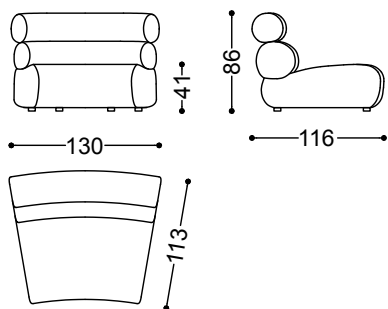

100x113x86 cm - 39.4x44.5x33.9"

Elemento centrale cm.120

120x113x86 cm - 47.2x44.5x33.9"

Elemento centrale curvo

130x116x86 cm - 51.2x45.7x33.9"

Angolo retto cm. 113x113

113x113x86 cm - 44.5x44.5x33.9"

2 Elementi centrali cm.100

200x113x86 cm - 78.7x44.5x33.9"

Elemento centrale curvo + Tavolino in
essenza

130x113x86 cm - 51.2x44.5x33.9"

Elemento centrale cm.100 + Angolo retto
cm. 113x113 + Elemento centrale cm.100

213x213x86 cm - 83.9x83.9x33.9"

4 Elementi centrali curvi + 2 Tavolino
decorato

500x176x86 cm - 196.9x69.3x33.9"