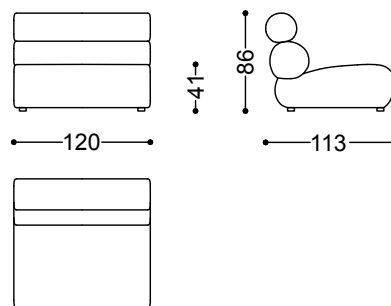

L'intera struttura in legno è generosamente rivestita in piuma e poliuretano espanso indeformabile, garantendo una seduta di assoluto comfort.

Melody è realizzabile in tessuto o pelle.

Elemento centrale cm.100

100x113x86 cm - 39.4x44.5x33.9"

Elemento centrale cm.120

120x113x86 cm - 47.2x44.5x33.9"

Elemento centrale curvo

130x116x86 cm - 51.2x45.7x33.9"

Angolo retto cm. 113x113

113x113x86 cm - 44.5x44.5x33.9"

2 Elementi centrali cm.100
200x113x86 cm - 78.7x44.5x33.9"

Elemento centrale curvo + Tavolino in
essenza

130x113x86 cm - 51.2x44.5x33.9"

Elemento centrale cm.100 + Angolo retto
cm. 113x113 + Elemento centrale cm.100
213x213x86 cm - 83.9x83.9x33.9"

4 Elementi centrali curvi + 2 Tavolino
decorato

500x176x86 cm - 196.9x69.3x33.9"