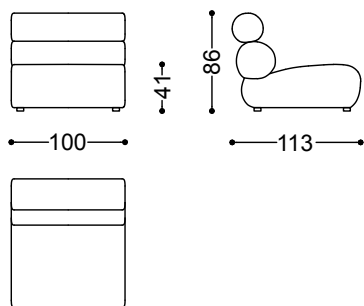

L'intera struttura in legno è generosamente rivestita in piuma e poliuretano espanso indeformabile, garantendo una seduta di assoluto comfort.

Melody è realizzabile in tessuto o pelle.

Elemento centrale cm.100

100x113x86 cm - 39.4x44.5x33.9"

Elemento centrale cm.120

120x113x86 cm - 47.2x44.5x33.9"

Elemento centrale curvo

130x116x86 cm - 51.2x45.7x33.9"

Angolo retto cm. 113x113

113x113x86 cm - 44.5x44.5x33.9"

2 Elementi centrali cm.100
200x113x86 cm - 78.7x44.5x33.9"

Elemento centrale curvo + Tavolino in
essenza

130x113x86 cm - 51.2x44.5x33.9"

Elemento centrale cm.100 + Angolo retto
cm. 113x113 + Elemento centrale cm.100
213x213x86 cm - 83.9x83.9x33.9"

4 Elementi centrali curvi + 2 Tavolino
decorato

500x176x86 cm - 196.9x69.3x33.9"