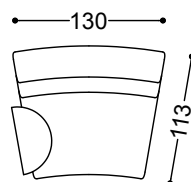

Il divano Melody gioca con i volumi senza rinunciare alla morbidezza.  
Melody unisce geometria e morbidezza per creare forme avvolgenti e sinuose.

Elemento centrale cm.100

100x113x86 cm - 39.4x44.5x33.9 in

Elemento centrale cm.120

120x113x86 cm - 47.2x44.5x33.9 in

Elemento centrale curvo

130x116x86 cm - 51.2x45.7x33.9 in

Angolo retto cm. 113x113

113x113x86 cm - 44.5x44.5x33.9 in

2 Elementi centrali cm.100

200x113x86 cm - 78.7x44.5x33.9 in

Elemento centrale curvo + Tavolino in  
essenza

130x113x86 cm - 51.2x44.5x33.9 in

Elemento centrale cm.100 + Angolo retto  
cm. 113x113 + Elemento centrale cm.100

213x213x86 cm - 83.9x83.9x33.9 in

4 Elementi centrali curvi + 2 Tavolino  
decorato

500x176x86 cm - 196.9x69.3x33.9 in