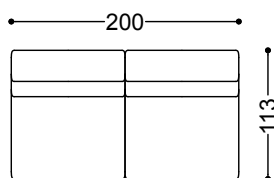

Il divano Melody gioca con i volumi senza rinunciare alla morbidezza.  
Melody unisce geometria e morbidezza per creare forme avvolgenti e sinuose.

Elemento centrale cm.100

100x113x86 cm - 39.4x44.5x33.9 in

Elemento centrale cm.120

120x113x86 cm - 47.2x44.5x33.9 in

Elemento centrale curvo

130x116x86 cm - 51.2x45.7x33.9 in

Angolo retto cm. 113x113

113x113x86 cm - 44.5x44.5x33.9 in

2 Elementi centrali cm.100

200x113x86 cm - 78.7x44.5x33.9 in

Elemento centrale curvo + Tavolino in  
essenza

130x113x86 cm - 51.2x44.5x33.9 in

Elemento centrale cm.100 + Angolo retto  
cm. 113x113 + Elemento centrale cm.100

213x213x86 cm - 83.9x83.9x33.9 in

4 Elementi centrali curvi + 2 Tavolino  
decorato

500x176x86 cm - 196.9x69.3x33.9 in