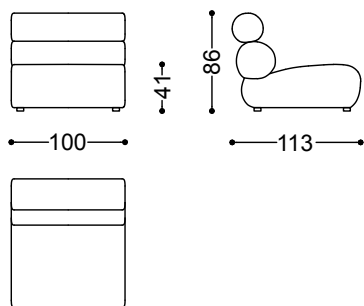

L'intera struttura in legno è generosamente rivestita in piuma e poliuretano espanso indeformabile, garantendo una seduta di assoluto comfort.

Melody è realizzabile in tessuto o pelle.

Elemento centrale cm.100

100x113x86 cm - 39.4x44.5x33.9"

Elemento centrale cm.120

120x113x86 cm - 47.2x44.5x33.9"

Elemento centrale curvo

130x116x86 cm - 51.2x45.7x33.9"

Angolo retto cm. 113x113

113x113x86 cm - 44.5x44.5x33.9"

2 Elementi centrali cm.100

200x113x86 cm - 78.7x44.5x33.9"

Elemento centrale curvo + Tavolino in
essenza

130x113x86 cm - 51.2x44.5x33.9"

Elemento centrale cm.100 + Angolo retto
cm. 113x113 + Elemento centrale cm.100

213x213x86 cm - 83.9x83.9x33.9"

4 Elementi centrali curvi + 2 Tavolino
decorato

500x176x86 cm - 196.9x69.3x33.9"