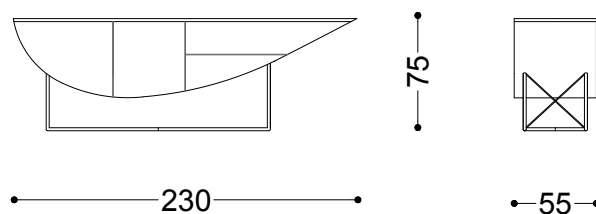

Sospeso su un affascinante intreccio in acciaio cromo nero, nasconde due vani e un cassetto con apertura push-pull. È ampiamente personalizzabile in legni pregiati (Rovere, Noce Canaletto, Ebano), laccature lucide brillanti o finiture raffinate in foglia oro e argento.

**Buffet 230 x 75 x 55 cm - finitura laccato**

230x75x55 cm - 90.6x29.5x21.7"

**Buffet 230 x 75 x 55 cm - finitura essenza ebano**

230x75x55 cm - 90.6x29.5x21.7"

**Buffet 230 x 75 x 55 cm - finitura foglia d'oro**

230x75x55 cm - 90.6x29.5x21.7"