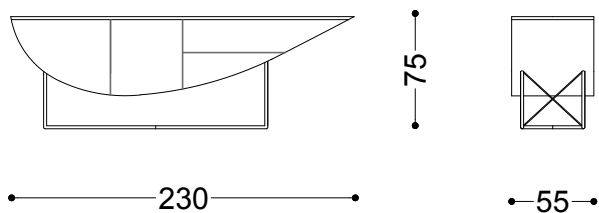

Sospeso su un affascinante intreccio in acciaio cromo nero, nasconde due vani e un cassetto con apertura push-pull. È ampiamente personalizzabile in legni pregiati (Rovere, Noce Canaletto, Ebano), laccature lucide brillanti o finiture raffinate in foglia oro e argento.

**Buffet 230 x 75 x 55 cm - finitura laccato**

230x75x55 cm - 90.6x29.5x21.7"

**Buffet 230 x 75 x 55 cm - finitura essenza ebano**

230x75x55 cm - 90.6x29.5x21.7"

**Buffet 230 x 75 x 55 cm - finitura foglia d'oro**

230x75x55 cm - 90.6x29.5x21.7"