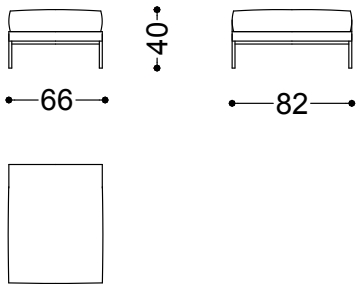

Lips è realizzabile in tessuto o pelle.

Poltrona cm 82

82x82x72 cm - 32.3x32.3x28.3"

Centrale cm 66

66x82x72 cm - 26x32.3x28.3"

Pouf

66x82x40 cm - 26x32.3x15.7"

Divano 2 posti cm 164 (poltrona sx + poltrona dx)

164x82x72 cm - 64.6x32.3x28.3"

Divano 3 posti cm 230 (poltrona sx +
centrale + poltrona dx)

230x82x72 cm - 90.6x32.3x28.3"