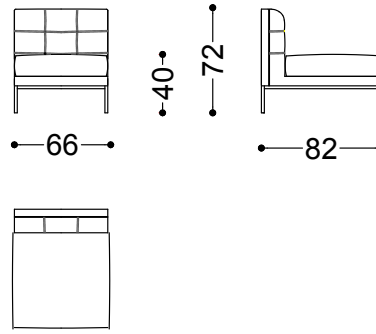

Lips è realizzabile in tessuto o pelle.

Poltrona cm 82

82x82x72 cm - 32.3x32.3x28.3"

Centrale cm 66

66x82x72 cm - 26x32.3x28.3"

Pouf

66x82x40 cm - 26x32.3x15.7"

Divano 2 posti cm 164 (poltrona sx + poltrona dx)

164x82x72 cm - 64.6x32.3x28.3"

Divano 3 posti cm 230 (poltrona sx +
centrale + poltrona dx)

230x82x72 cm - 90.6x32.3x28.3"