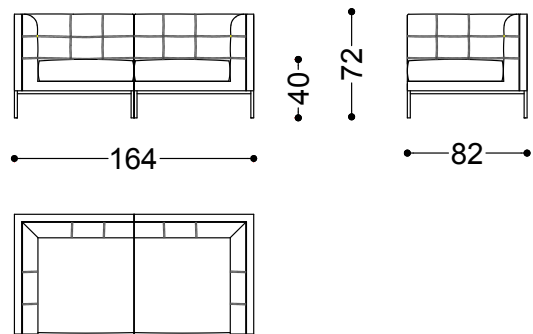

Lips è realizzabile in tessuto o pelle.

Poltrona cm 82

82x82x72 cm - 32.3x32.3x28.3"

Centrale cm 66

66x82x72 cm - 26x32.3x28.3"

Pouf

66x82x40 cm - 26x32.3x15.7"

Divano 2 posti cm 164 (poltrona sx + poltrona dx)

164x82x72 cm - 64.6x32.3x28.3"

Divano 3 posti cm 230 (poltrona sx +
centrale + poltrona dx)

230x82x72 cm - 90.6x32.3x28.3"