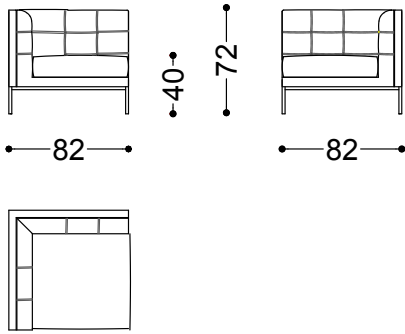

La struttura è realizzata in legno massello e multistrato, con molleggio a cinghie elastiche, ricoperta da un'imbottitura in poliuretano espanso indeformabile e fibra poliestere. Il comfort raggiunge l'eccellenza nel sedile, dove la morbidezza della piuma d'oca vergine avvolge un inserto tecnico in poliuretano, garantendo un sostegno impeccabile.

Lips è realizzabile in tessuto o pelle.

Poltrona cm 82

82x82x72 cm - 32.3x32.3x28.3"

Centrale cm 66

66x82x72 cm - 26x32.3x28.3"

Pouf

66x82x40 cm - 26x32.3x15.7"

Divano 2 posti cm 164 (poltrona sx + poltrona dx)

164x82x72 cm - 64.6x32.3x28.3"

Divano 3 posti cm 230 (poltrona sx +
centrale + poltrona dx)

230x82x72 cm - 90.6x32.3x28.3"