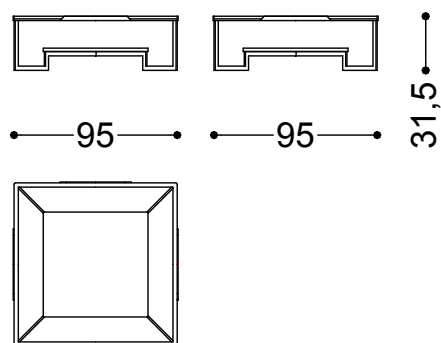

Leggero e funzionale, Paso Doble è un tavolino basso da soggiorno ed è caratterizzato da una struttura in acciaio incrociato con finitura cromo lucido. Un raffinato gioco di materiali che abbina un piano superiore in cristallo a un piano inferiore in marmo pregiato.

Tavolo cm 95x95x32 - finitura essenza legno

95x95x32 cm - 37.4x37.4x12.6 in

Tavolo cm 95x95x32 - finitura marmo bianco carrara o nero marquinia

95x95x32 cm - 37.4x37.4x12.6 in

Tavolo cm 95x95x32 - finitura marmo lepanto verde

95x95x32 cm - 37.4x37.4x12.6 in

Tavolo cm 95x95x32 - pannello decorato a rilievo

95x95x32 cm - 37.4x37.4x12.6 in

Tavolo cm 117x117x312 - finitura essenza legno

117x117x32 cm - 46.1x46.1x12.6 in

Tavolo cm 117x117x312 - finitura marmo bianco carrara o nero marquinia

117x117x32 cm - 46.1x46.1x12.6 in

Tavolo cm 117x117x312 - finitura marmo lepanto verde

117x117x32 cm - 46.1x46.1x12.6 in

Tavolo cm 117x117x312 - pannello decorato a rilievo

117x117x32 cm - 46.1x46.1x12.6 in