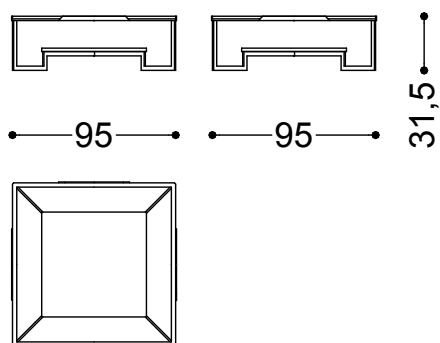

Leggero e funzionale, Paso Doble è un tavolino basso da soggiorno ed è caratterizzato da una struttura in acciaio incrociato con finitura cromo lucido. Un raffinato gioco di materiali che abbina un piano superiore in cristallo a un piano inferiore in marmo pregiato.

Tavolo cm 95x95x32 - finitura essenza legno

95x95x32 cm - 37.4x37.4x12.6 in

Tavolo cm 95x95x32 - finitura marmo bianco carrara o nero marquinia

95x95x32 cm - 37.4x37.4x12.6 in

Tavolo cm 95x95x32 - finitura marmo lepanto verde

95x95x32 cm - 37.4x37.4x12.6 in

Tavolo cm 95x95x32 - pannello decorato a rilievo

95x95x32 cm - 37.4x37.4x12.6 in

Tavolo cm 117x117x312 - finitura essenza legno

117x117x32 cm - 46.1x46.1x12.6 in

Tavolo cm 117x117x312 - finitura marmo bianco carrara o nero marquinia

117x117x32 cm - 46.1x46.1x12.6 in

Tavolo cm 117x117x312 - finitura marmo lepanto verde

117x117x32 cm - 46.1x46.1x12.6 in

Tavolo cm 117x117x312 - pannello decorato a rilievo

117x117x32 cm - 46.1x46.1x12.6 in