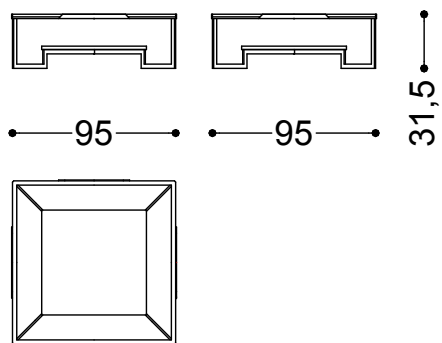

Paso doble è caratterizzato da una struttura geometrica in metallo pulito e verniciato. Il piano superiore in cristallo temperato 15mm crea un gioco di trasparenze che mette in risalto il piano inferiore decorativo disponibile in diverse finiture.

Tavolo cm 95x95x32 - finitura essenza legno

95x95x32 cm - 37.4x37.4x12.6"

Tavolo cm 95x95x32 - finitura marmo bianco carrara o nero marquinia

95x95x32 cm - 37.4x37.4x12.6"

Tavolo cm 95x95x32 - finitura marmo lepanto verde

95x95x32 cm - 37.4x37.4x12.6"

Tavolo cm 95x95x32 - pannello decorato a rilievo

95x95x32 cm - 37.4x37.4x12.6"

Tavolo cm 117x117x312 - finitura essenza legno

117x117x32 cm - 46.1x46.1x12.6"

Tavolo cm 117x117x312 - finitura marmo bianco carrara o nero marquinia

117x117x32 cm - 46.1x46.1x12.6"

Tavolo cm 117x117x312 - finitura marmo lepanto verde

117x117x32 cm - 46.1x46.1x12.6"

Tavolo cm 117x117x312 - pannello decorato a rilievo

117x117x32 cm - 46.1x46.1x12.6"