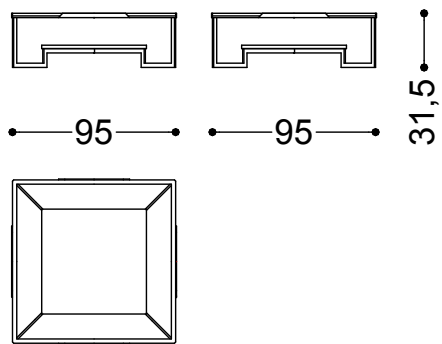

Paso doble è caratterizzato da una struttura geometrica in metallo pulito e verniciato. Il piano superiore in cristallo temperato 15mm crea un gioco di trasparenze che mette in risalto il piano inferiore decorativo disponibile in diverse finiture.

Tavolo cm 95x95x32 - finitura essenza legno

95x95x32 cm - 37.4x37.4x12.6"

Tavolo cm 95x95x32 - finitura marmo bianco carrara o nero marquinia

95x95x32 cm - 37.4x37.4x12.6"

Tavolo cm 95x95x32 - finitura marmo lepanto verde

95x95x32 cm - 37.4x37.4x12.6"

Tavolo cm 95x95x32 - pannello decorato a rilievo

95x95x32 cm - 37.4x37.4x12.6"

Tavolo cm 117x117x312 - finitura essenza legno

117x117x32 cm - 46.1x46.1x12.6"

Tavolo cm 117x117x312 - finitura marmo bianco carrara o nero marquinia

117x117x32 cm - 46.1x46.1x12.6"

Tavolo cm 117x117x312 - finitura marmo lepanto verde

117x117x32 cm - 46.1x46.1x12.6"

Tavolo cm 117x117x312 - pannello decorato a rilievo

117x117x32 cm - 46.1x46.1x12.6"