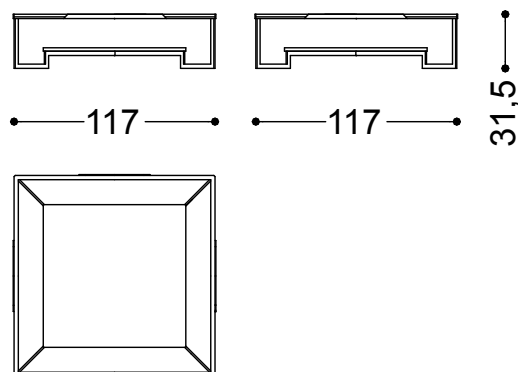

Paso doble è caratterizzato da una struttura geometrica in metallo pulito e verniciato. Il piano superiore in cristallo temperato 15mm crea un gioco di trasparenze che mette in risalto il piano inferiore decorativo disponibile in diverse finiture.

Tavolo cm 95x95x32 - finitura essenza legno

95x95x32 cm - 37.4x37.4x12.6"

Tavolo cm 95x95x32 - finitura marmo bianco carrara o nero marquinia

95x95x32 cm - 37.4x37.4x12.6"

Tavolo cm 95x95x32 - finitura marmo lepanto verde

95x95x32 cm - 37.4x37.4x12.6"

Tavolo cm 95x95x32 - pannello decorato a rilievo

95x95x32 cm - 37.4x37.4x12.6"

Tavolo cm 117x117x312 - finitura essenza legno

117x117x32 cm - 46.1x46.1x12.6"

Tavolo cm 117x117x312 - finitura marmo bianco carrara o nero marquinia

117x117x32 cm - 46.1x46.1x12.6"

Tavolo cm 117x117x312 - finitura marmo lepanto verde

117x117x32 cm - 46.1x46.1x12.6"

Tavolo cm 117x117x312 - pannello decorato a rilievo

117x117x32 cm - 46.1x46.1x12.6"