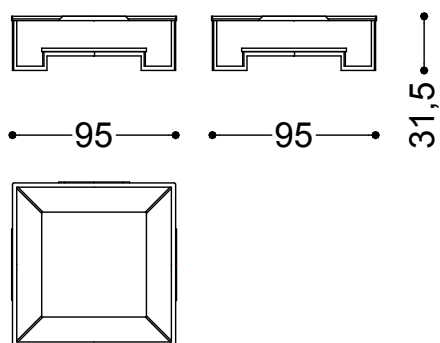

Leggero e funzionale, Paso Doble è un tavolino basso da soggiorno ed è caratterizzato da una struttura in acciaio incrociato con finitura cromo lucido. Un raffinato gioco di materiali che abbina un piano superiore in cristallo a un piano inferiore in marmo pregiato.

Tavolo cm 95x95x32 - finitura essenza legno

95x95x32 cm - 37.4x37.4x12.6 in

Tavolo cm 95x95x32 - finitura marmo bianco carrara o nero marquinia

95x95x32 cm - 37.4x37.4x12.6 in

Tavolo cm 95x95x32 - finitura marmo lepanto verde

95x95x32 cm - 37.4x37.4x12.6 in

Tavolo cm 95x95x32 - pannello decorato a rilievo

95x95x32 cm - 37.4x37.4x12.6 in

Tavolo cm 117x117x312 - finitura essenza legno

117x117x32 cm - 46.1x46.1x12.6 in

Tavolo cm 117x117x312 - finitura marmo bianco carrara o nero marquinia

117x117x32 cm - 46.1x46.1x12.6 in

Tavolo cm 117x117x312 - finitura marmo lepanto verde

117x117x32 cm - 46.1x46.1x12.6 in

Tavolo cm 117x117x312 - pannello decorato a rilievo

117x117x32 cm - 46.1x46.1x12.6 in