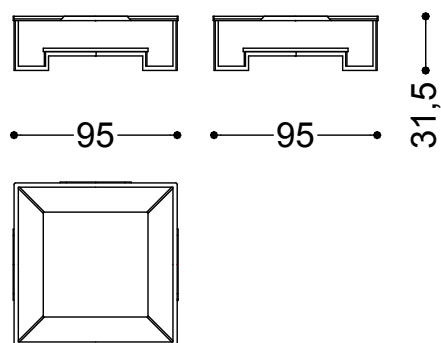

Leggero e funzionale, Paso Doble è un tavolino basso da soggiorno ed è caratterizzato da una struttura in acciaio incrociato con finitura cromo lucido. Un raffinato gioco di materiali che abbina un piano superiore in cristallo a un piano inferiore in marmo pregiato.

Tavolo cm 95x95x32 - finitura essenza legno

95x95x32 cm - 37.4x37.4x12.6 in

Tavolo cm 95x95x32 - finitura marmo bianco carrara o nero marquinia

95x95x32 cm - 37.4x37.4x12.6 in

Tavolo cm 95x95x32 - finitura marmo lepanto verde

95x95x32 cm - 37.4x37.4x12.6 in

Tavolo cm 95x95x32 - pannello decorato a rilievo

95x95x32 cm - 37.4x37.4x12.6 in

Tavolo cm 117x117x312 - finitura essenza legno

117x117x32 cm - 46.1x46.1x12.6 in

Tavolo cm 117x117x312 - finitura marmo bianco carrara o nero marquinia

117x117x32 cm - 46.1x46.1x12.6 in

Tavolo cm 117x117x312 - finitura marmo lepanto verde

117x117x32 cm - 46.1x46.1x12.6 in

Tavolo cm 117x117x312 - pannello decorato a rilievo

117x117x32 cm - 46.1x46.1x12.6 in