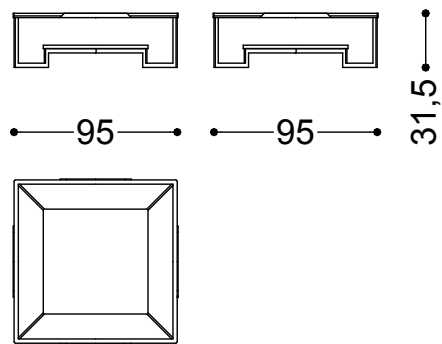

Paso doble è caratterizzato da una struttura geometrica in metallo pulito e verniciato. Il piano superiore in cristallo temperato 15mm crea un gioco di trasparenze che mette in risalto il piano inferiore decorativo disponibile in diverse finiture.

Tavolo cm 95x95x32 - finitura essenza legno

95x95x32 cm - 37.4x37.4x12.6"

Tavolo cm 95x95x32 - finitura marmo bianco carrara o nero marquinia

95x95x32 cm - 37.4x37.4x12.6"

Tavolo cm 95x95x32 - finitura marmo lepanto verde

95x95x32 cm - 37.4x37.4x12.6"

Tavolo cm 95x95x32 - pannello decorato a rilievo

95x95x32 cm - 37.4x37.4x12.6"

Tavolo cm 117x117x312 - finitura essenza legno

117x117x32 cm - 46.1x46.1x12.6"

Tavolo cm 117x117x312 - finitura marmo bianco carrara o nero marquinia

117x117x32 cm - 46.1x46.1x12.6"

Tavolo cm 117x117x312 - finitura marmo lepanto verde

117x117x32 cm - 46.1x46.1x12.6"

Tavolo cm 117x117x312 - pannello decorato a rilievo

117x117x32 cm - 46.1x46.1x12.6"