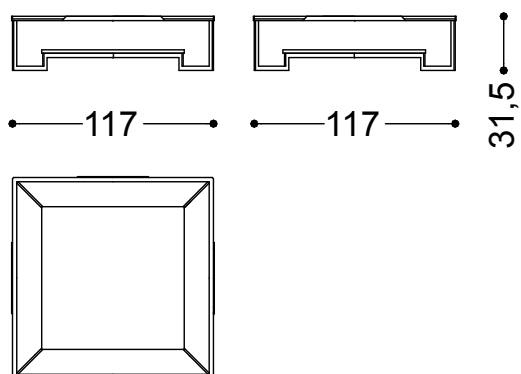

Tavolo cm 95x95x32 - finitura essenza legno

95x95x32 cm - 37.4x37.4x12.6 in

Tavolo cm 95x95x32 - finitura marmo bianco carrara o nero marquinia

95x95x32 cm - 37.4x37.4x12.6 in

Tavolo cm 95x95x32 - finitura marmo lepanto verde

95x95x32 cm - 37.4x37.4x12.6 in

Tavolo cm 95x95x32 - pannello decorato a rilievo

95x95x32 cm - 37.4x37.4x12.6 in

Tavolo cm 117x117x312 - finitura essenza legno

117x117x32 cm - 46.1x46.1x12.6 in

Tavolo cm 117x117x312 - finitura marmo bianco carrara o nero marquinia

117x117x32 cm - 46.1x46.1x12.6 in

Tavolo cm 117x117x312 - finitura marmo lepanto verde

117x117x32 cm - 46.1x46.1x12.6 in

Tavolo cm 117x117x312 - pannello decorato a rilievo

117x117x32 cm - 46.1x46.1x12.6 in