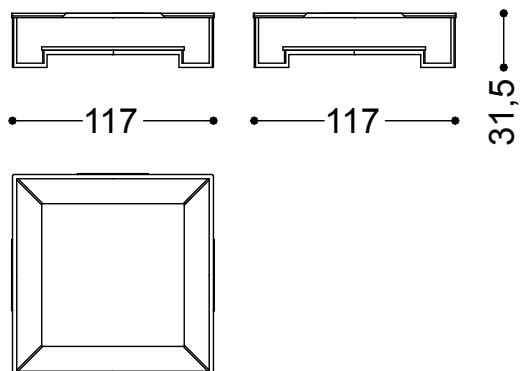

Paso doble è caratterizzato da una struttura geometrica in metallo pulito e verniciato. Il piano superiore in cristallo temperato 15mm crea un gioco di trasparenze che mette in risalto il piano inferiore decorativo disponibile in diverse finiture.

Tavolo cm 95x95x32 - finitura essenza legno

95x95x32 cm - 37.4x37.4x12.6"

Tavolo cm 95x95x32 - finitura marmo bianco carrara o nero marquinia

95x95x32 cm - 37.4x37.4x12.6"

Tavolo cm 95x95x32 - finitura marmo lepanto verde

95x95x32 cm - 37.4x37.4x12.6"

Tavolo cm 95x95x32 - pannello decorato a rilievo

95x95x32 cm - 37.4x37.4x12.6"

Tavolo cm 117x117x312 - finitura essenza legno

117x117x32 cm - 46.1x46.1x12.6"

Tavolo cm 117x117x312 - finitura marmo bianco carrara o nero marquinia

117x117x32 cm - 46.1x46.1x12.6"

Tavolo cm 117x117x312 - finitura marmo lepanto verde

117x117x32 cm - 46.1x46.1x12.6"

Tavolo cm 117x117x312 - pannello decorato a rilievo

117x117x32 cm - 46.1x46.1x12.6"