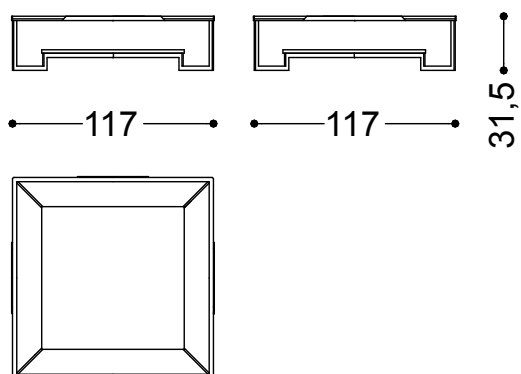

Tavolo cm 95x95x32 - finitura essenza legno

95x95x32 cm - 37.4x37.4x12.6 in

Tavolo cm 95x95x32 - finitura marmo bianco carrara o nero marquinia

95x95x32 cm - 37.4x37.4x12.6 in

Tavolo cm 95x95x32 - finitura marmo lepanto verde

95x95x32 cm - 37.4x37.4x12.6 in

Tavolo cm 95x95x32 - pannello decorato a rilievo

95x95x32 cm - 37.4x37.4x12.6 in

Tavolo cm 117x117x312 - finitura essenza legno

117x117x32 cm - 46.1x46.1x12.6 in

Tavolo cm 117x117x312 - finitura marmo bianco carrara o nero marquinia

117x117x32 cm - 46.1x46.1x12.6 in

Tavolo cm 117x117x312 - finitura marmo lepanto verde

117x117x32 cm - 46.1x46.1x12.6 in

Tavolo cm 117x117x312 - pannello decorato a rilievo

117x117x32 cm - 46.1x46.1x12.6 in