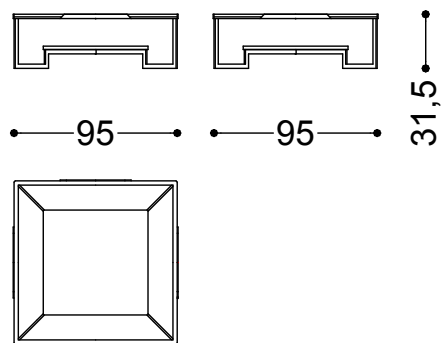

Paso doble è caratterizzato da una struttura geometrica in metallo pulito e verniciato. Il piano superiore in cristallo temperato 15mm crea un gioco di trasparenze che mette in risalto il piano inferiore decorativo disponibile in diverse finiture.

Tavolo cm 95x95x32 - finitura essenza legno

95x95x32 cm - 37.4x37.4x12.6"

Tavolo cm 95x95x32 - finitura marmo bianco carrara o nero marquinia

95x95x32 cm - 37.4x37.4x12.6"

Tavolo cm 95x95x32 - finitura marmo lepanto verde

95x95x32 cm - 37.4x37.4x12.6"

Tavolo cm 95x95x32 - pannello decorato a rilievo

95x95x32 cm - 37.4x37.4x12.6"

Tavolo cm 117x117x312 - finitura essenza legno

117x117x32 cm - 46.1x46.1x12.6"

Tavolo cm 117x117x312 - finitura marmo bianco carrara o nero marquinia

117x117x32 cm - 46.1x46.1x12.6"

Tavolo cm 117x117x312 - finitura marmo lepanto verde

117x117x32 cm - 46.1x46.1x12.6"

Tavolo cm 117x117x312 - pannello decorato a rilievo

117x117x32 cm - 46.1x46.1x12.6"