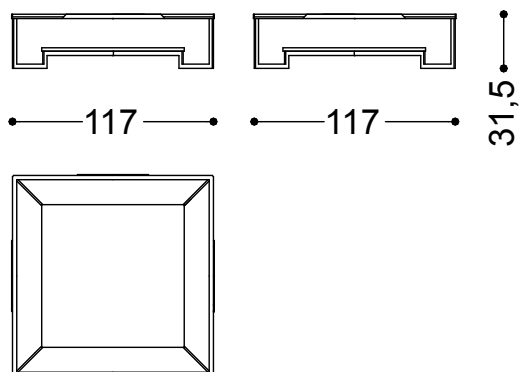

Paso doble è caratterizzato da una struttura geometrica in metallo pulito e verniciato. Il piano superiore in cristallo temperato 15mm crea un gioco di trasparenze che mette in risalto il piano inferiore decorativo disponibile in diverse finiture.

Tavolo cm 95x95x32 - finitura essenza legno

95x95x32 cm - 37.4x37.4x12.6"

Tavolo cm 95x95x32 - finitura marmo bianco carrara o nero marquinia

95x95x32 cm - 37.4x37.4x12.6"

Tavolo cm 95x95x32 - finitura marmo lepanto verde

95x95x32 cm - 37.4x37.4x12.6"

Tavolo cm 95x95x32 - pannello decorato a rilievo

95x95x32 cm - 37.4x37.4x12.6"

Tavolo cm 117x117x312 - finitura essenza legno

117x117x32 cm - 46.1x46.1x12.6"

Tavolo cm 117x117x312 - finitura marmo bianco carrara o nero marquinia

117x117x32 cm - 46.1x46.1x12.6"

Tavolo cm 117x117x312 - finitura marmo lepanto verde

117x117x32 cm - 46.1x46.1x12.6"

Tavolo cm 117x117x312 - pannello decorato a rilievo

117x117x32 cm - 46.1x46.1x12.6"