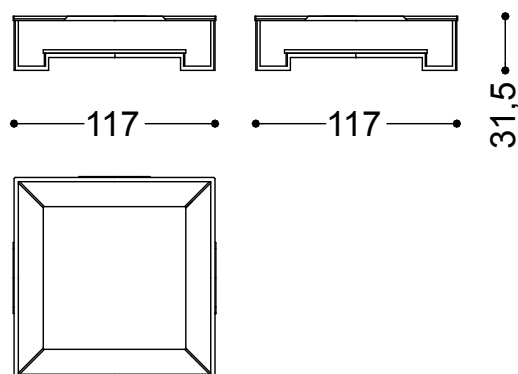

Tavolo cm 95x95x32 - finitura essenza legno

95x95x32 cm - 37.4x37.4x12.6 in

Tavolo cm 95x95x32 - finitura marmo bianco carrara o nero marquinia

95x95x32 cm - 37.4x37.4x12.6 in

Tavolo cm 95x95x32 - finitura marmo lepanto verde

95x95x32 cm - 37.4x37.4x12.6 in

Tavolo cm 95x95x32 - pannello decorato a rilievo

95x95x32 cm - 37.4x37.4x12.6 in

Tavolo cm 117x117x312 - finitura essenza legno

117x117x32 cm - 46.1x46.1x12.6 in

Tavolo cm 117x117x312 - finitura marmo bianco carrara o nero marquinia

117x117x32 cm - 46.1x46.1x12.6 in

Tavolo cm 117x117x312 - finitura marmo lepanto verde

117x117x32 cm - 46.1x46.1x12.6 in

Tavolo cm 117x117x312 - pannello decorato a rilievo

117x117x32 cm - 46.1x46.1x12.6 in