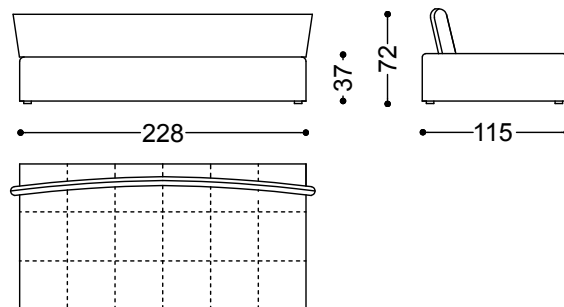

Conversation è realizzabile in tessuto o pelle.

Divano 2 posti cm.190

190x115x85 cm - 74.8x45.3x33.5"

Divano 3 posti cm.228

228x115x85 cm - 89.8x45.3x33.5"

Divano 4 posti cm.266

266x115x85 cm - 104.7x45.3x33.5"

Elemento terminale 2 posti sx/dx cm.190

190x115x85 cm - 74.8x45.3x33.5"

Elemento terminale 3 posti sx/dx cm.228
228x115x85 cm - 89.8x45.3x33.5"

Elemento terminale 4 posti sx/dx cm.266
266x115x85 cm - 104.7x45.3x33.5"

Chaiselongue sx/dx cm.266x115
115x190x85 cm - 45.3x74.8x33.5"

Divano sx/dx cm.285
115x228x85 cm - 45.3x89.8x33.5"

Divano 3 posti cm 220 bracciolo curvo
sx/dx

115x266x85 cm - 45.3x104.7x33.5"

Cuscino a scatola cm.60x60
60x60 cm - 23.6x23.6"

Cuscino a saponetta cm.55x55

55x55 cm - 21.7x21.7"

Cuscino a saponetta rettangolare

Cuscino schienale rettangolare