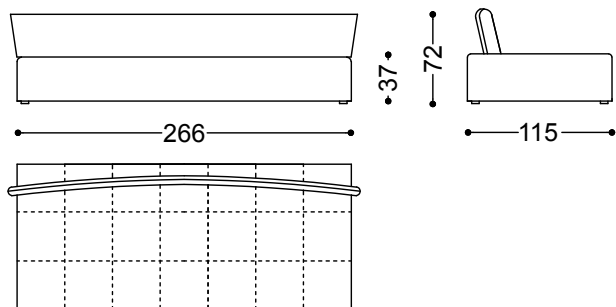

Conversation è realizzabile in tessuto o pelle.

Divano 2 posti cm.190

190x115x85 cm - 74.8x45.3x33.5"

Divano 3 posti cm.228

228x115x85 cm - 89.8x45.3x33.5"

Divano 4 posti cm.266

266x115x85 cm - 104.7x45.3x33.5"

Elemento terminale 2 posti sx/dx cm.190

190x115x85 cm - 74.8x45.3x33.5"

Elemento terminale 3 posti sx/dx cm.228
228x115x85 cm - 89.8x45.3x33.5"

Elemento terminale 4 posti sx/dx cm.266
266x115x85 cm - 104.7x45.3x33.5"

Chaiselongue sx/dx cm.266x115
115x190x85 cm - 45.3x74.8x33.5"

Divano sx/dx cm.285
115x228x85 cm - 45.3x89.8x33.5"

Divano 3 posti cm 220 bracciolo curvo
sx/dx

115x266x85 cm - 45.3x104.7x33.5"

Cuscino a scatola cm.60x60
60x60 cm - 23.6x23.6"

Cuscino a saponetta cm.55x55

55x55 cm - 21.7x21.7"

Cuscino a saponetta rettangolare

Cuscino schienale rettangolare