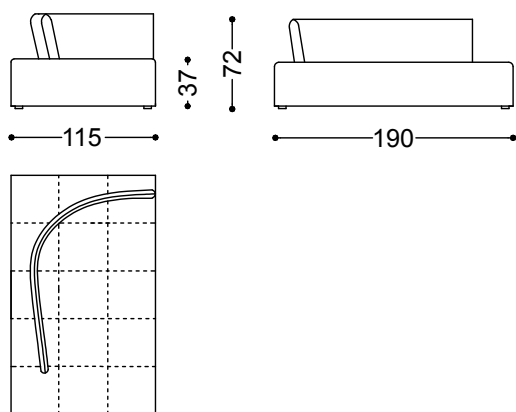

Conversation è realizzabile in tessuto o pelle.

Divano 2 posti cm.190

190x115x85 cm - 74.8x45.3x33.5"

Divano 3 posti cm.228

228x115x85 cm - 89.8x45.3x33.5"

Divano 4 posti cm.266

266x115x85 cm - 104.7x45.3x33.5"

Elemento terminale 2 posti sx/dx cm.190

190x115x85 cm - 74.8x45.3x33.5"

Elemento terminale 3 posti sx/dx cm.228
228x115x85 cm - 89.8x45.3x33.5"

Elemento terminale 4 posti sx/dx cm.266
266x115x85 cm - 104.7x45.3x33.5"

Chaiselongue sx/dx cm.266x115
115x190x85 cm - 45.3x74.8x33.5"

Divano sx/dx cm.285
115x228x85 cm - 45.3x89.8x33.5"

Divano 3 posti cm 220 bracciolo curvo
sx/dx

115x266x85 cm - 45.3x104.7x33.5"

Cuscino a scatola cm.60x60
60x60 cm - 23.6x23.6"

Cuscino a saponetta cm.55x55

55x55 cm - 21.7x21.7"

Cuscino a saponetta rettangolare

Cuscino schienale rettangolare