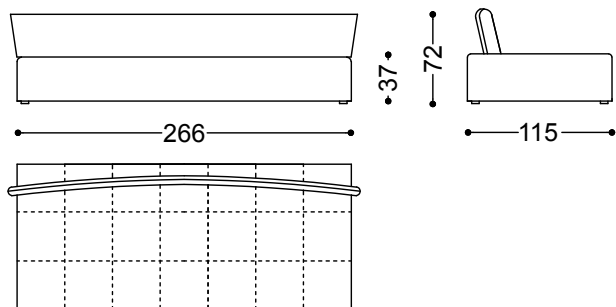

Moderno e sofisticato, Conversation trasforma ogni ambiente in un luogo di incontro e condivisione, dove design e benessere convivono con naturalezza.

Divano 2 posti cm.190

190x115x85 cm - 74.8x45.3x33.5 in

Divano 3 posti cm.228

228x115x85 cm - 89.8x45.3x33.5 in

Divano 4 posti cm.266

266x115x85 cm - 104.7x45.3x33.5 in

Elemento terminale 2 posti sx/dx cm.190

190x115x85 cm - 74.8x45.3x33.5 in

Elemento terminale 3 posti sx/dx cm.228
228x115x85 cm - 89.8x45.3x33.5 in

Elemento terminale 4 posti sx/dx cm.266
266x115x85 cm - 104.7x45.3x33.5 in

Chaiselongue dx/sx cm.190x115
115x190x85 cm - 45.3x74.8x33.5 in

Chaiselongue dx/sx cm.228x115
115x228x85 cm - 45.3x89.8x33.5 in

Chaiselongue dx/sx cm.266x115

115x266x85 cm - 45.3x104.7x33.5 in

Cuscino a scatola cm.60x60

60x60 cm - 23.6x23.6 in

Cuscino a saponetta cm.55x55

55x55 cm - 21.7x21.7 in

Cuscino a saponetta rettangolare

Cuscino schienale rettangolare