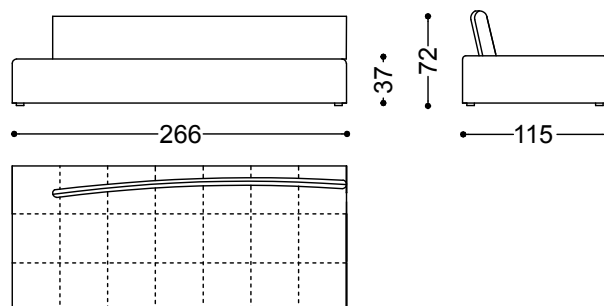

Conversation è realizzabile in tessuto o pelle.

Divano 2 posti cm.190

190x115x85 cm - 74.8x45.3x33.5"

Divano 3 posti cm.228

228x115x85 cm - 89.8x45.3x33.5"

Divano 4 posti cm.266

266x115x85 cm - 104.7x45.3x33.5"

Elemento terminale 2 posti sx/dx cm.190

190x115x85 cm - 74.8x45.3x33.5"

Elemento terminale 3 posti sx/dx cm.228
228x115x85 cm - 89.8x45.3x33.5"

Elemento terminale 4 posti sx/dx cm.266
266x115x85 cm - 104.7x45.3x33.5"

Chaiselongue sx/dx cm.266x115
115x190x85 cm - 45.3x74.8x33.5"

Divano sx/dx cm.285
115x228x85 cm - 45.3x89.8x33.5"

Divano 3 posti cm 220 bracciolo curvo
sx/dx

115x266x85 cm - 45.3x104.7x33.5"

Cuscino a scatola cm.60x60
60x60 cm - 23.6x23.6"

Cuscino a saponetta cm.55x55

55x55 cm - 21.7x21.7"

Cuscino a saponetta rettangolare

Cuscino schienale rettangolare