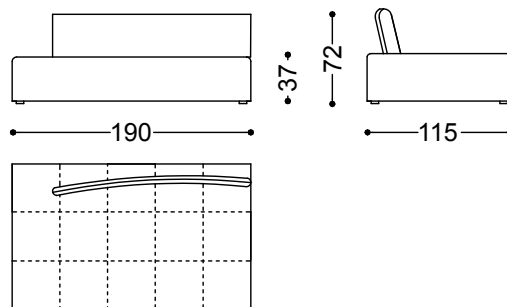

Conversation è realizzabile in tessuto o pelle.

Divano 2 posti cm.190

190x115x85 cm - 74.8x45.3x33.5"

Divano 3 posti cm.228

228x115x85 cm - 89.8x45.3x33.5"

Divano 4 posti cm.266

266x115x85 cm - 104.7x45.3x33.5"

Elemento terminale 2 posti sx/dx cm.190

190x115x85 cm - 74.8x45.3x33.5"

Elemento terminale 3 posti sx/dx cm.228
228x115x85 cm - 89.8x45.3x33.5"

Elemento terminale 4 posti sx/dx cm.266
266x115x85 cm - 104.7x45.3x33.5"

Chaiselongue sx/dx cm.266x115
115x190x85 cm - 45.3x74.8x33.5"

Divano sx/dx cm.285
115x228x85 cm - 45.3x89.8x33.5"

Divano 3 posti cm 220 bracciolo curvo
sx/dx

115x266x85 cm - 45.3x104.7x33.5"

Cuscino a scatola cm.60x60
60x60 cm - 23.6x23.6"

Cuscino a saponetta cm.55x55

55x55 cm - 21.7x21.7"

Cuscino a saponetta rettangolare

Cuscino schienale rettangolare