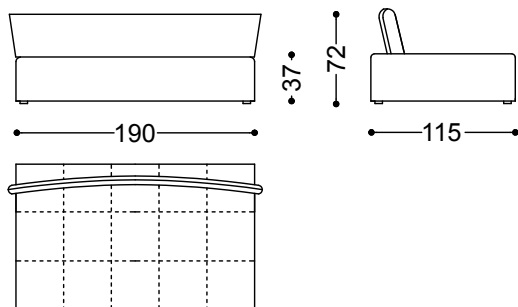

Conversation è realizzabile in tessuto o pelle.

Divano 2 posti cm.190

190x115x85 cm - 74.8x45.3x33.5"

Divano 3 posti cm.228

228x115x85 cm - 89.8x45.3x33.5"

Divano 4 posti cm.266

266x115x85 cm - 104.7x45.3x33.5"

Elemento terminale 2 posti sx/dx cm.190

190x115x85 cm - 74.8x45.3x33.5"

Elemento terminale 3 posti sx/dx cm.228
228x115x85 cm - 89.8x45.3x33.5"

Elemento terminale 4 posti sx/dx cm.266
266x115x85 cm - 104.7x45.3x33.5"

Chaiselongue sx/dx cm.266x115
115x190x85 cm - 45.3x74.8x33.5"

Divano sx/dx cm.285
115x228x85 cm - 45.3x89.8x33.5"

Divano 3 posti cm 220 bracciolo curvo
sx/dx

115x266x85 cm - 45.3x104.7x33.5"

Cuscino a scatola cm.60x60
60x60 cm - 23.6x23.6"

Cuscino a saponetta cm.55x55

55x55 cm - 21.7x21.7"

Cuscino a saponetta rettangolare

Cuscino schienale rettangolare