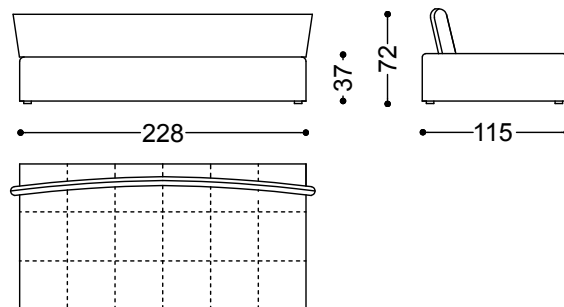

Moderno e sofisticato, Conversation trasforma ogni ambiente in un luogo di incontro e condivisione, dove design e benessere convivono con naturalezza.

Divano 2 posti cm.190

190x115x85 cm - 74.8x45.3x33.5 in

Divano 3 posti cm.228

228x115x85 cm - 89.8x45.3x33.5 in

Divano 4 posti cm.266

266x115x85 cm - 104.7x45.3x33.5 in

Elemento terminale 2 posti sx/dx cm.190

190x115x85 cm - 74.8x45.3x33.5 in

Elemento terminale 3 posti sx/dx cm.228
228x115x85 cm - 89.8x45.3x33.5 in

Elemento terminale 4 posti sx/dx cm.266
266x115x85 cm - 104.7x45.3x33.5 in

Chaiselongue dx/sx cm.190x115
115x190x85 cm - 45.3x74.8x33.5 in

Chaiselongue dx/sx cm.228x115
115x228x85 cm - 45.3x89.8x33.5 in

Chaiselongue dx/sx cm.266x115

115x266x85 cm - 45.3x104.7x33.5 in

Cuscino a scatola cm.60x60

60x60 cm - 23.6x23.6 in

Cuscino a saponetta cm.55x55

55x55 cm - 21.7x21.7 in

Cuscino a saponetta rettangolare

Cuscino schienale rettangolare