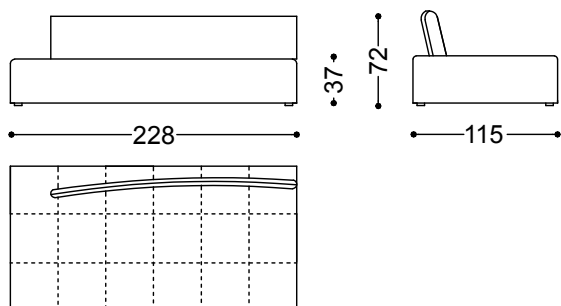

Conversation è realizzabile in tessuto o pelle.

Divano 2 posti cm.190

190x115x85 cm - 74.8x45.3x33.5"

Divano 3 posti cm.228

228x115x85 cm - 89.8x45.3x33.5"

Divano 4 posti cm.266

266x115x85 cm - 104.7x45.3x33.5"

Elemento terminale 2 posti sx/dx cm.190

190x115x85 cm - 74.8x45.3x33.5"

Elemento terminale 3 posti sx/dx cm.228
228x115x85 cm - 89.8x45.3x33.5"

Elemento terminale 4 posti sx/dx cm.266
266x115x85 cm - 104.7x45.3x33.5"

Chaiselongue sx/dx cm.266x115
115x190x85 cm - 45.3x74.8x33.5"

Divano sx/dx cm.285
115x228x85 cm - 45.3x89.8x33.5"

Divano 3 posti cm 220 bracciolo curvo
sx/dx

115x266x85 cm - 45.3x104.7x33.5"

Cuscino a scatola cm.60x60
60x60 cm - 23.6x23.6"

Cuscino a saponetta cm.55x55

55x55 cm - 21.7x21.7"

Cuscino a saponetta rettangolare

Cuscino schienale rettangolare