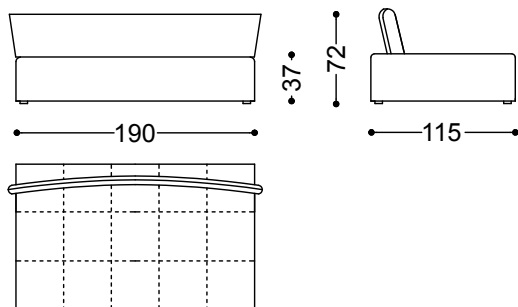

Moderno e sofisticato, Conversation trasforma ogni ambiente in un luogo di incontro e condivisione, dove design e benessere convivono con naturalezza.

Divano 2 posti cm.190

190x115x85 cm - 74.8x45.3x33.5 in

Divano 3 posti cm.228

228x115x85 cm - 89.8x45.3x33.5 in

Divano 4 posti cm.266

266x115x85 cm - 104.7x45.3x33.5 in

Elemento terminale 2 posti sx/dx cm.190

190x115x85 cm - 74.8x45.3x33.5 in

Elemento terminale 3 posti sx/dx cm.228
228x115x85 cm - 89.8x45.3x33.5 in

Elemento terminale 4 posti sx/dx cm.266
266x115x85 cm - 104.7x45.3x33.5 in

Chaiselongue dx/sx cm.190x115
115x190x85 cm - 45.3x74.8x33.5 in

Chaiselongue dx/sx cm.228x115
115x228x85 cm - 45.3x89.8x33.5 in

Chaiselongue dx/sx cm.266x115

115x266x85 cm - 45.3x104.7x33.5 in

Cuscino a scatola cm.60x60

60x60 cm - 23.6x23.6 in

Cuscino a saponetta cm.55x55

55x55 cm - 21.7x21.7 in

Cuscino a saponetta rettangolare

Cuscino schienale rettangolare