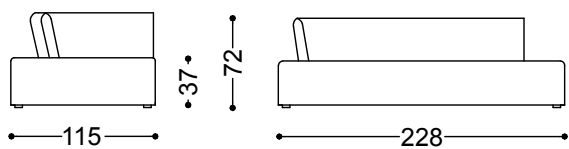

Elemento terminale 2 posti sx/dx cm.190

190x115x85 cm - 74.8x45.3x33.5"

Elemento terminale 3 posti sx/dx cm.228
228x115x85 cm - 89.8x45.3x33.5"

Elemento terminale 4 posti sx/dx cm.266
266x115x85 cm - 104.7x45.3x33.5"

Chaiselongue sx/dx cm.266x115
115x190x85 cm - 45.3x74.8x33.5"

Divano sx/dx cm.285
115x228x85 cm - 45.3x89.8x33.5"

Divano 3 posti cm 220 bracciolo curvo
sx/dx

115x266x85 cm - 45.3x104.7x33.5"

Cuscino a scatola cm.60x60
60x60 cm - 23.6x23.6"

Cuscino a saponetta cm.55x55

55x55 cm - 21.7x21.7"

Cuscino a saponetta rettangolare

Cuscino schienale rettangolare