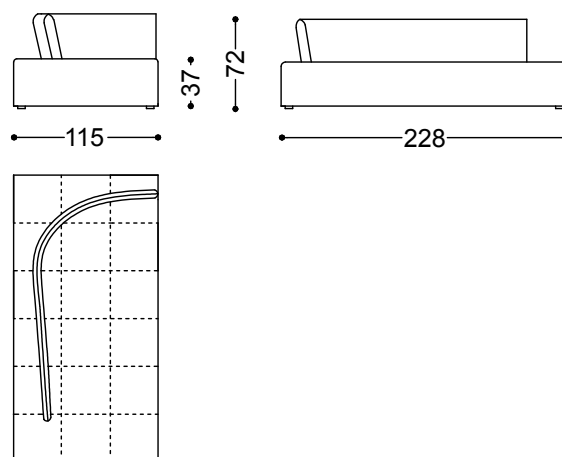

Conversation è realizzabile in tessuto o pelle.

Divano 2 posti cm.190

190x115x85 cm - 74.8x45.3x33.5"

Divano 3 posti cm.228

228x115x85 cm - 89.8x45.3x33.5"

Divano 4 posti cm.266

266x115x85 cm - 104.7x45.3x33.5"

Elemento terminale 2 posti sx/dx cm.190

190x115x85 cm - 74.8x45.3x33.5"

Elemento terminale 3 posti sx/dx cm.228
228x115x85 cm - 89.8x45.3x33.5"

Elemento terminale 4 posti sx/dx cm.266
266x115x85 cm - 104.7x45.3x33.5"

Chaiselongue sx/dx cm.266x115
115x190x85 cm - 45.3x74.8x33.5"

Divano sx/dx cm.285
115x228x85 cm - 45.3x89.8x33.5"

Divano 3 posti cm 220 bracciolo curvo
sx/dx

115x266x85 cm - 45.3x104.7x33.5"

Cuscino a scatola cm.60x60
60x60 cm - 23.6x23.6"

Cuscino a saponetta cm.55x55

55x55 cm - 21.7x21.7"

Cuscino a saponetta rettangolare

Cuscino schienale rettangolare